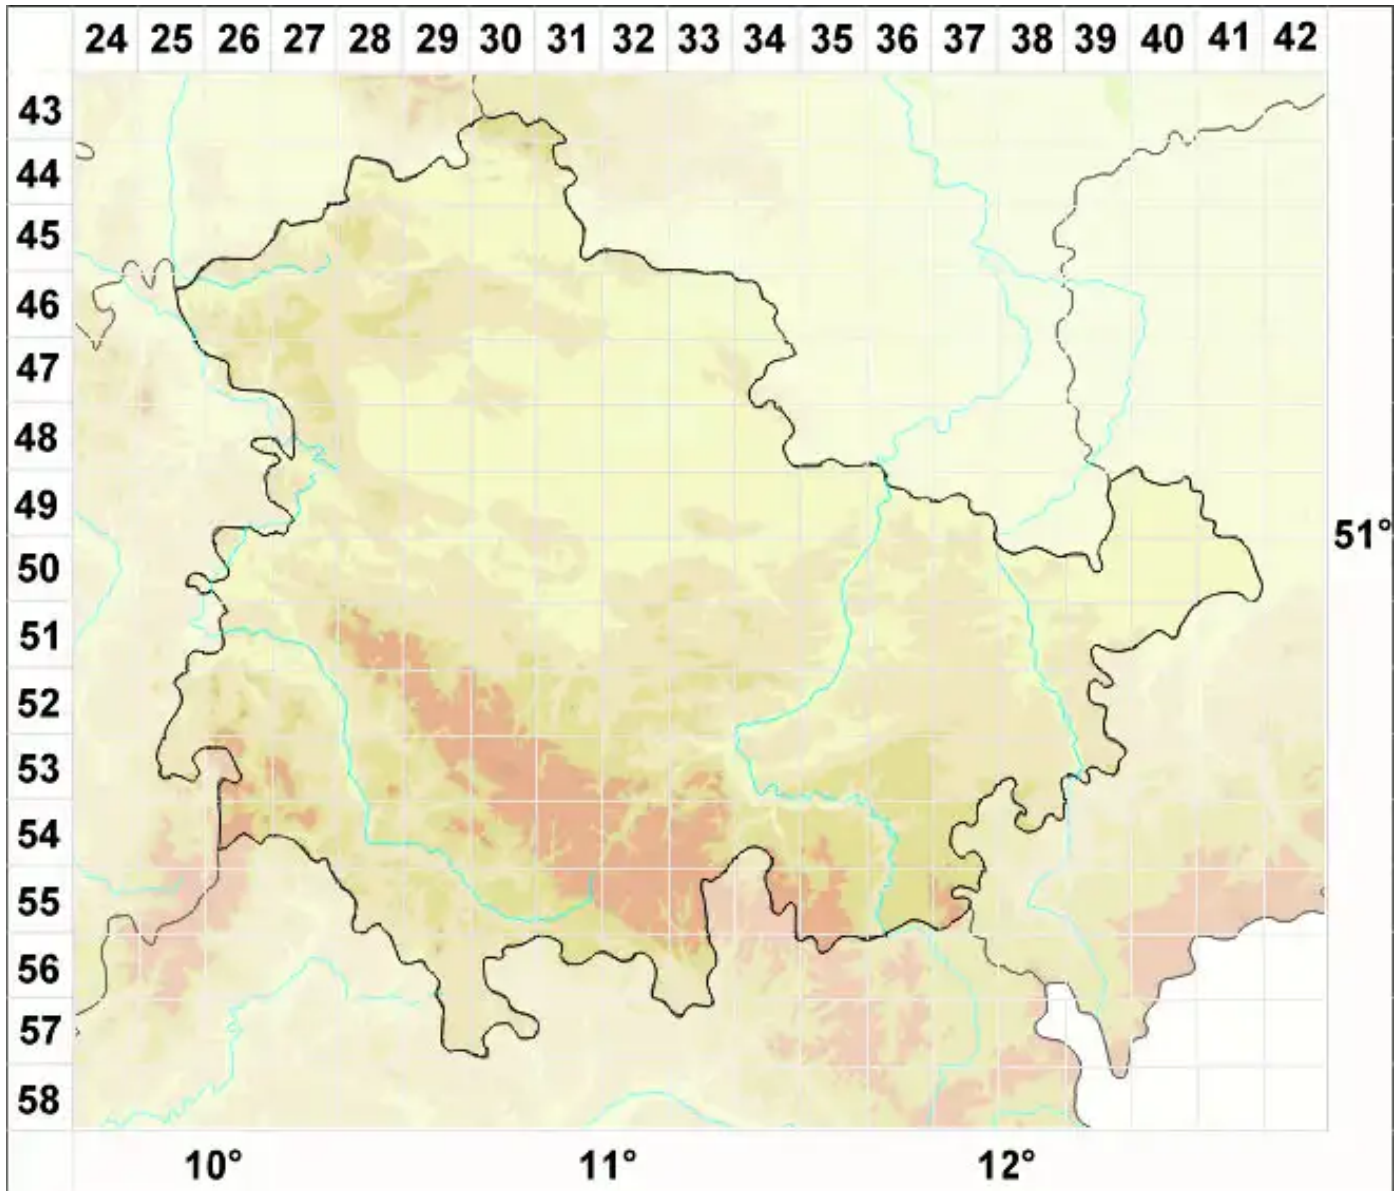

# Tetramelas thiopolizus (Nyl.) Giralt & P. Clerc

Ockergelbe Braunsporflechte

Legende:

**Symbole:**

Ausgefülltes Symbol:  
Zeitraum von 1980 bis heute (Aktuelle Angabe)

Leeres Symbol:  
Zeitraum vor 1980 (Altangabe)

Quadrat: Herbarbeleg