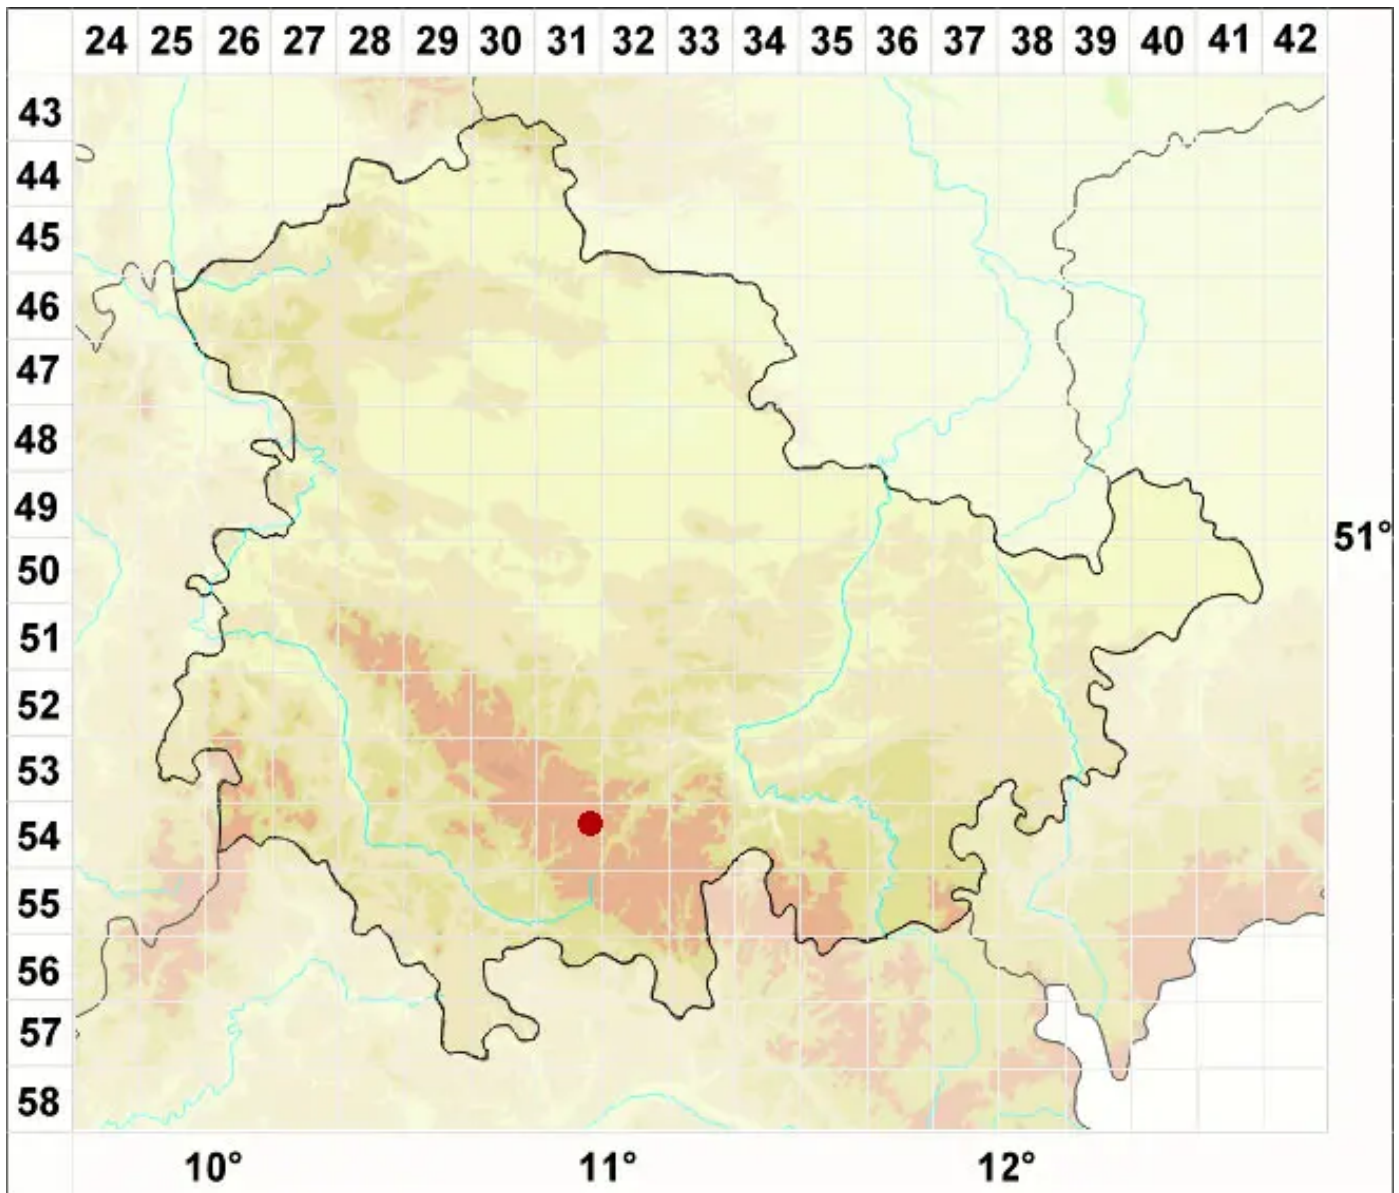

Tephromela pertusarioides (Degel.) Hafellner & Cl. Roux

Weißmehlige-Kuchenflechte

Legende:

- Symbole:**
- Ausgefülltes Symbol:
Zeitraum von 1980 bis heute (Aktuelle Angabe)
 - Leeres Symbol:
Zeitraum vor 1980 (Altangabe)
 - Quadrat: Herbarbeleg