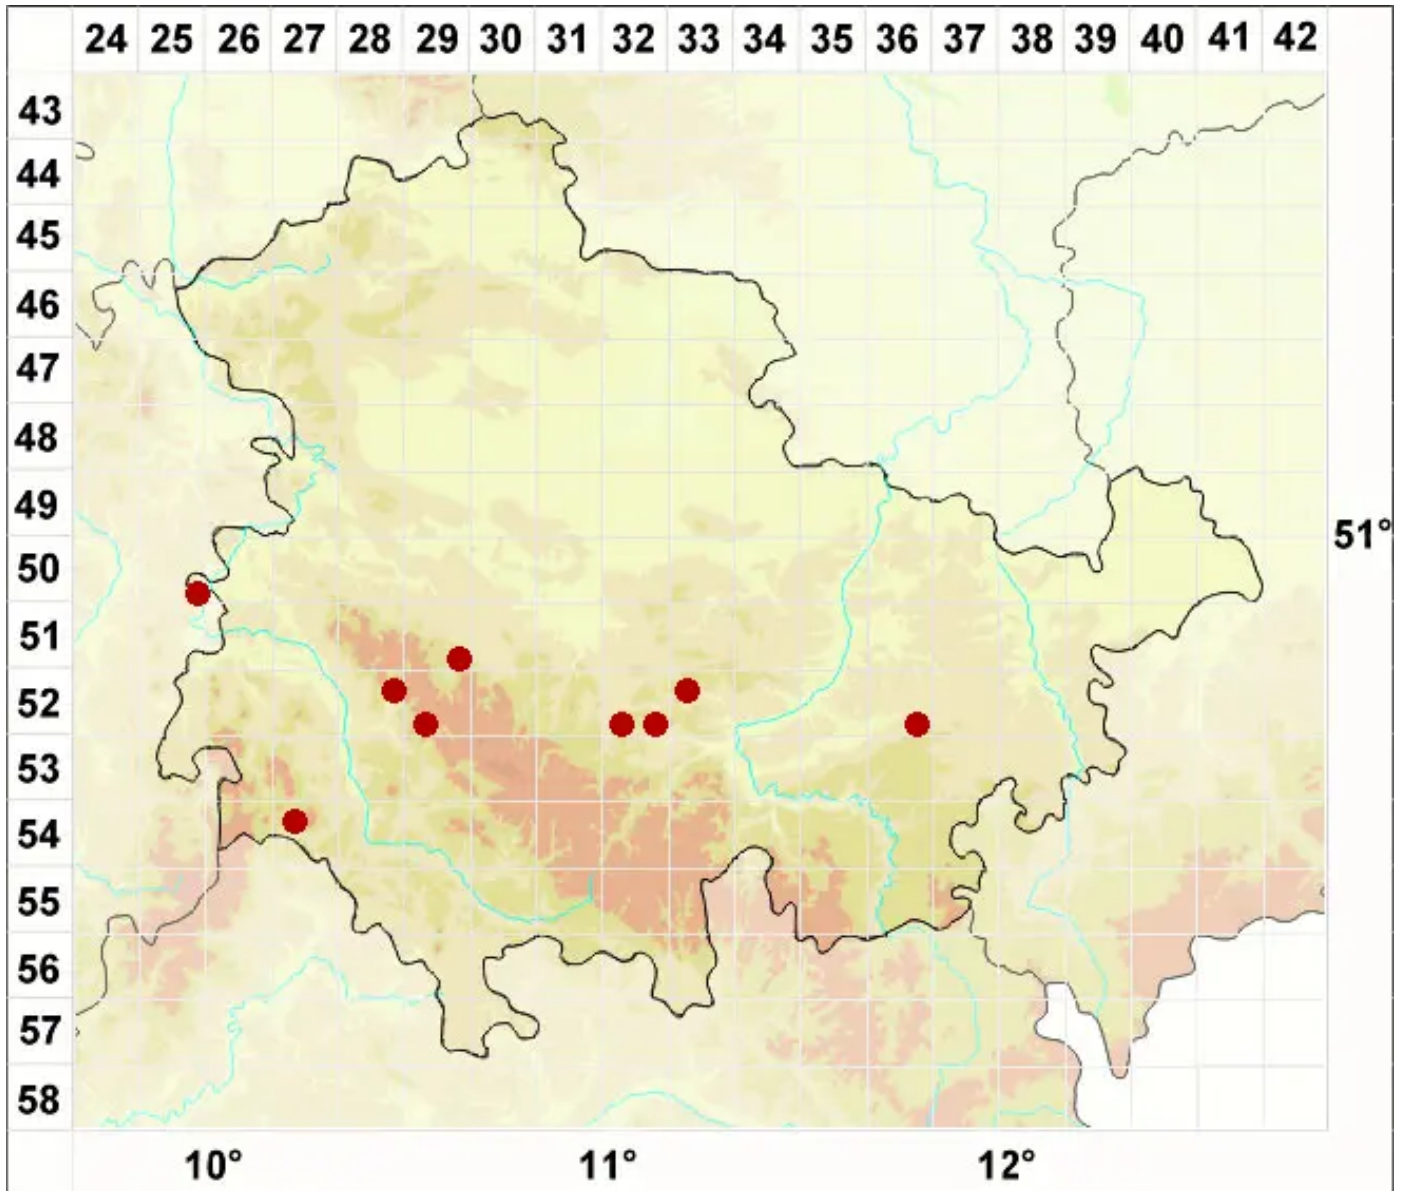

Tephromela grumosa (Pers.) Hafellner & Cl. Roux

Graue Kuchenflechte

Legende:

Symbole:
Ausgefülltes Symbol:
Zeitraum von 1980 bis heute (Aktuelle Angabe)
Leeres Symbol:
Zeitraum vor 1980 (Altangabe)
Quadrat: Herbarbeleg