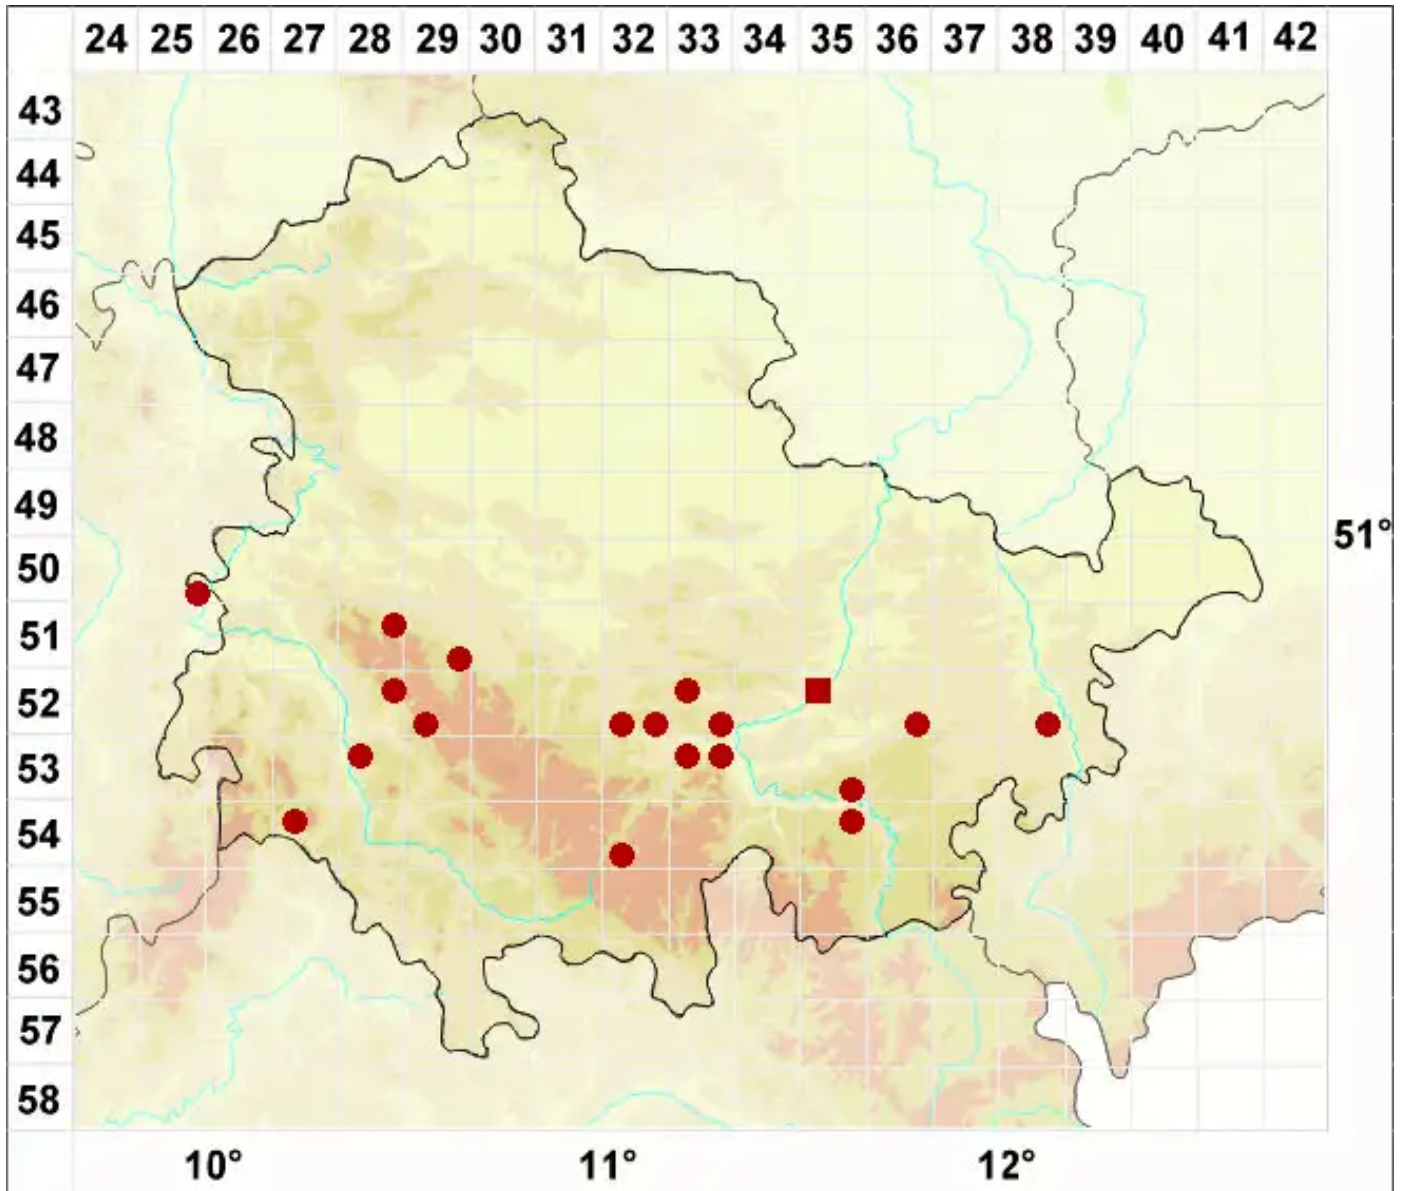

Tephromela grumosa (Pers.) Hafellner & Cl. Roux

Graue Kuchenflechte

Legende:

- Symbole:**
- Ausgefülltes Symbol:
Zeitraum von 1980 bis heute (Aktuelle Angabe)
 - Leeres Symbol:
Zeitraum vor 1980 (Altangabe)
 - Quadrat: Herbarbeleg