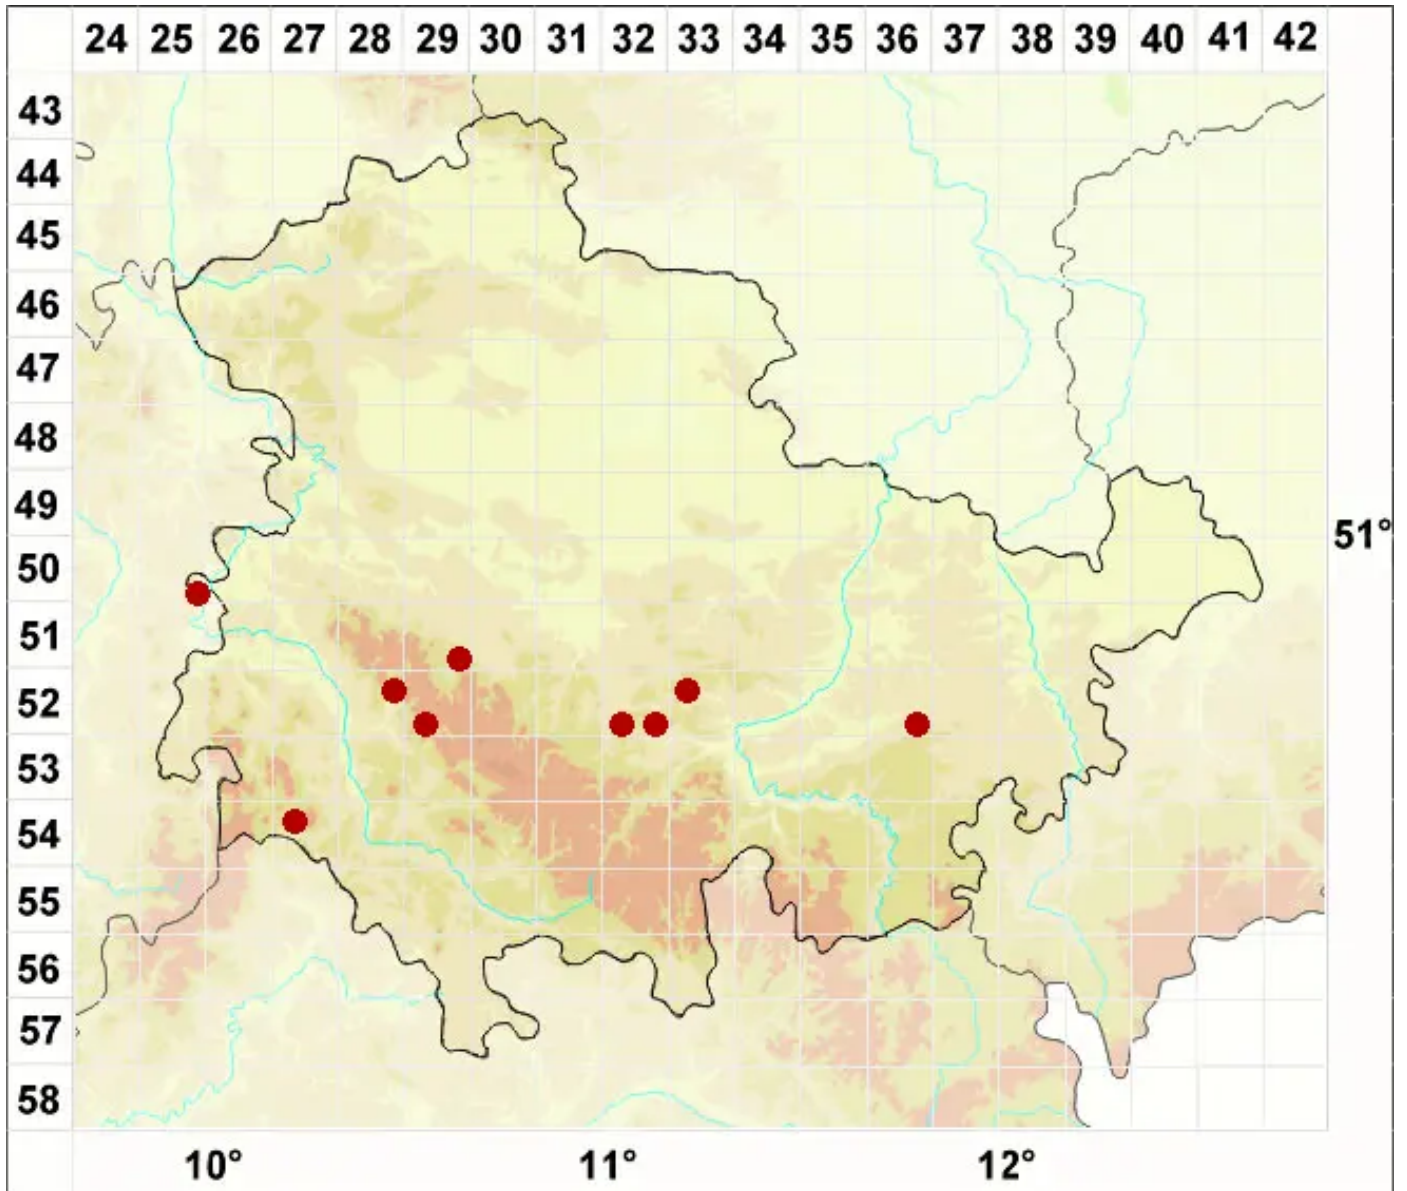

# Tephromela grumosa (Pers.) Hafellner & Cl. Roux

Graue Kuchenflechte

Legende:

**Symbole:**  
Ausgefülltes Symbol:  
Zeitraum von 1980 bis heute (Aktuelle Angabe)  
Leeres Symbol:  
Zeitraum vor 1980 (Altangabe)  
Quadrat: Herbarbeleg