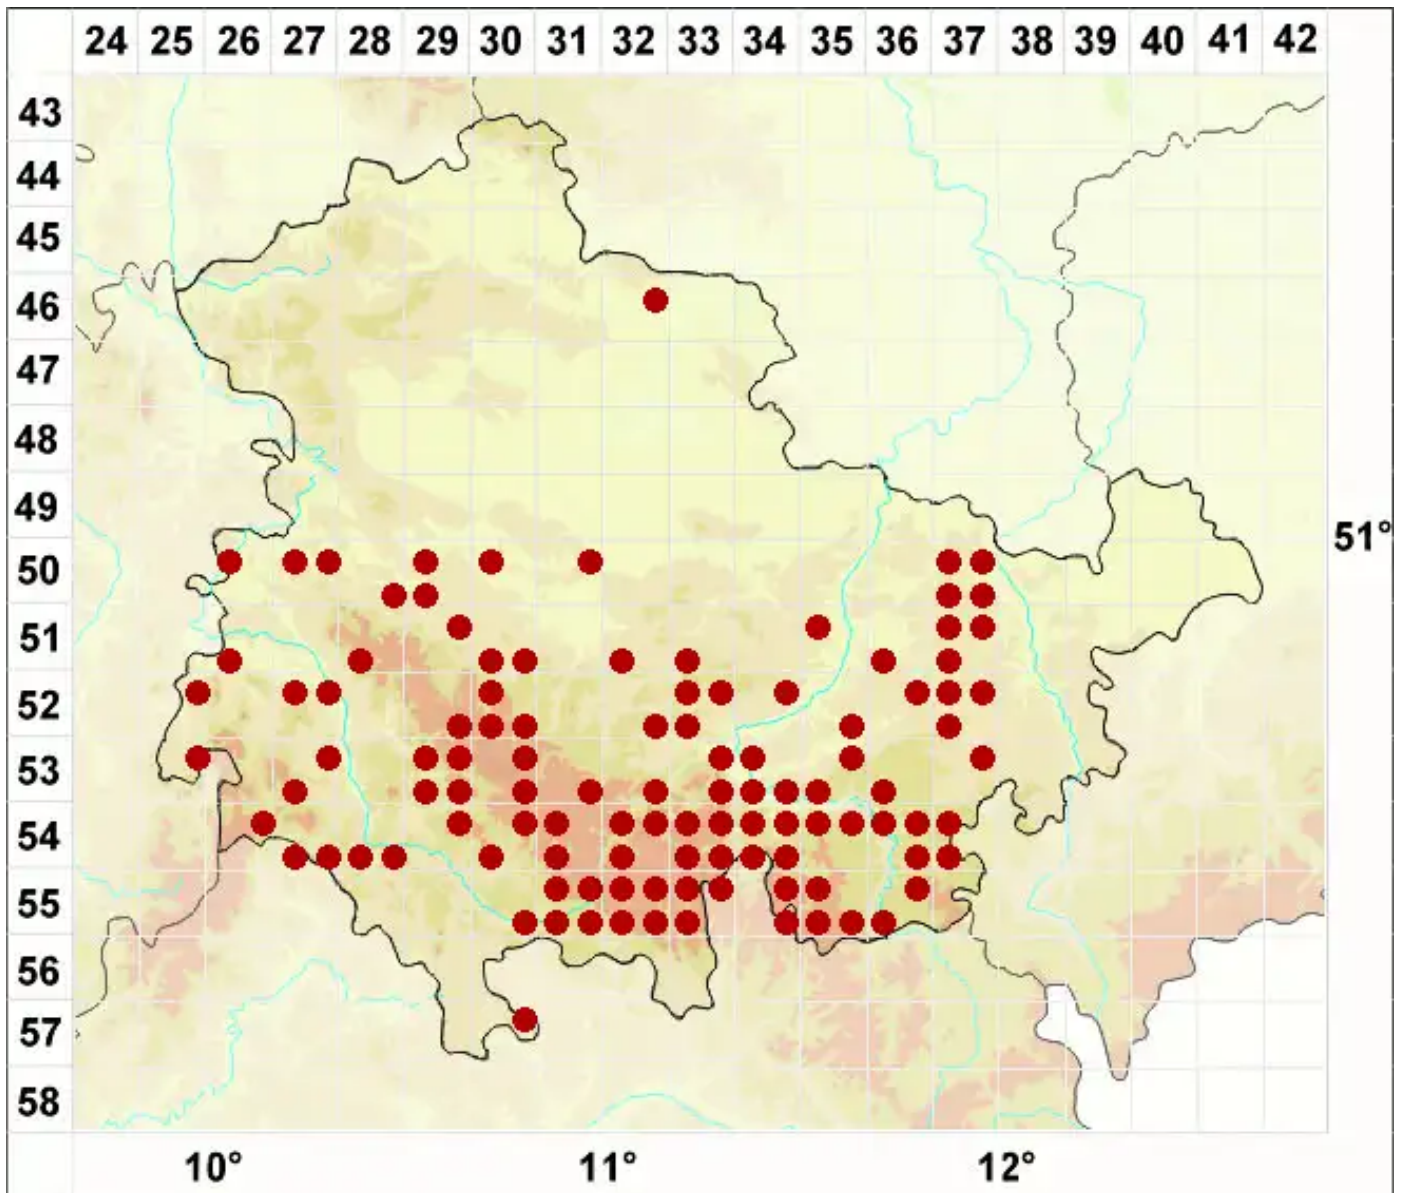

Strangospora pinicola (A. Massal.) Körb.

Kiefern-Rundsporflechte

Legende:

- Symbole:**
- Ausgefülltes Symbol:
Zeitraum von 1980 bis heute (Aktuelle Angabe)
 - Leeres Symbol:
Zeitraum vor 1980 (Altangabe)
 - Quadrat: Herbarbeleg