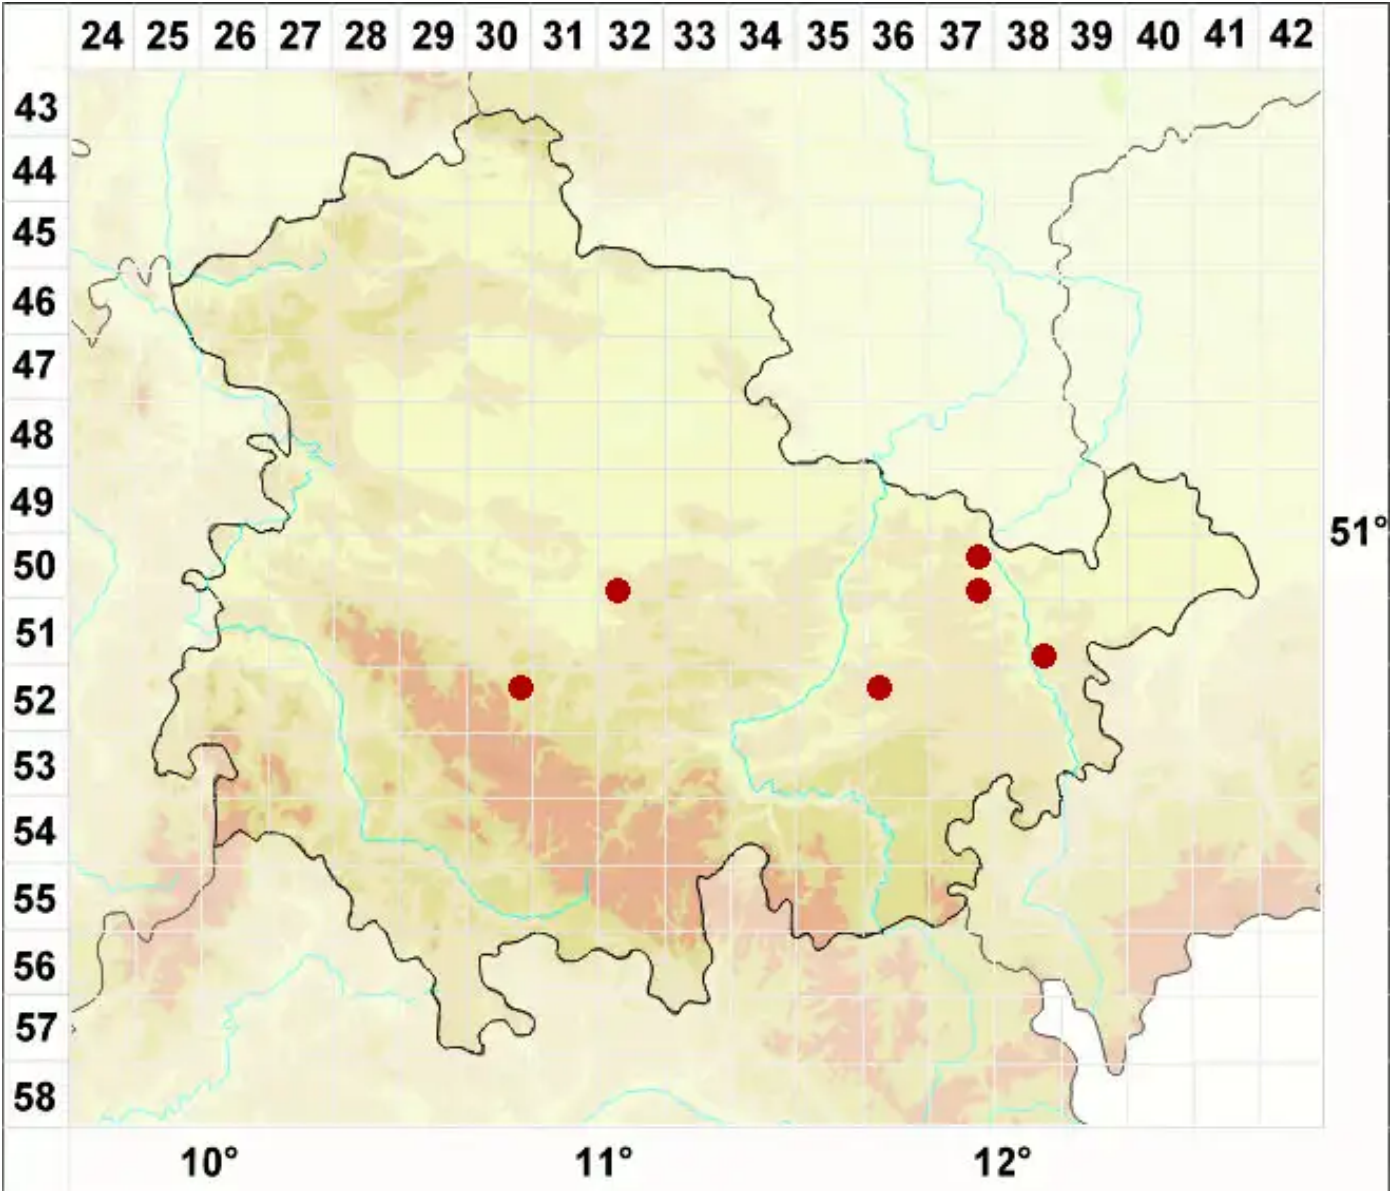

# Piccolia ochrophora (Nyl.) Hafellner

Zimtflechte

Legende:

- Symbole:**
- Ausgefülltes Symbol:  
Zeitraum von 1980 bis heute (Aktuelle Angabe)
  - Leeres Symbol:  
Zeitraum vor 1980 (Altangabe)
  - Quadrat: Herbarbeleg