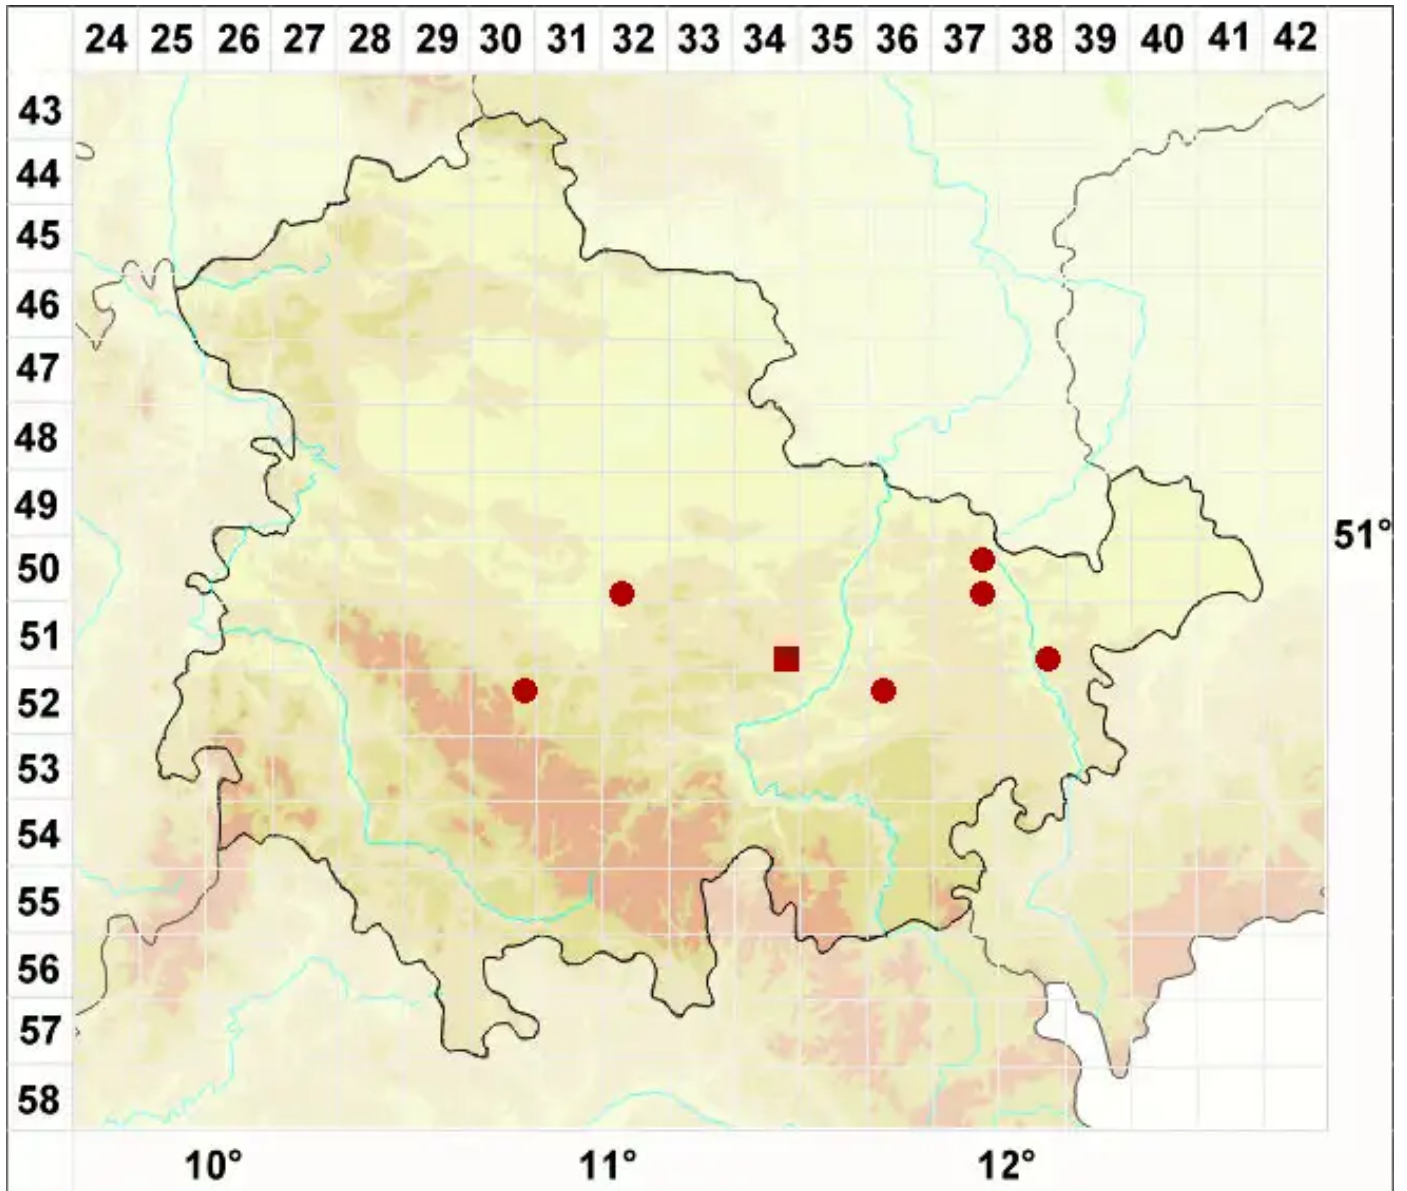

# Piccolia ochrophora (Nyl.) Hafellner

Zimtflechte

Legende:

**Symbole:**  
Ausgefülltes Symbol:  
Zeitraum von 1980 bis heute (Aktuelle Angabe)  
Leeres Symbol:  
Zeitraum vor 1980 (Altangabe)  
Quadrat: Herbarbeleg