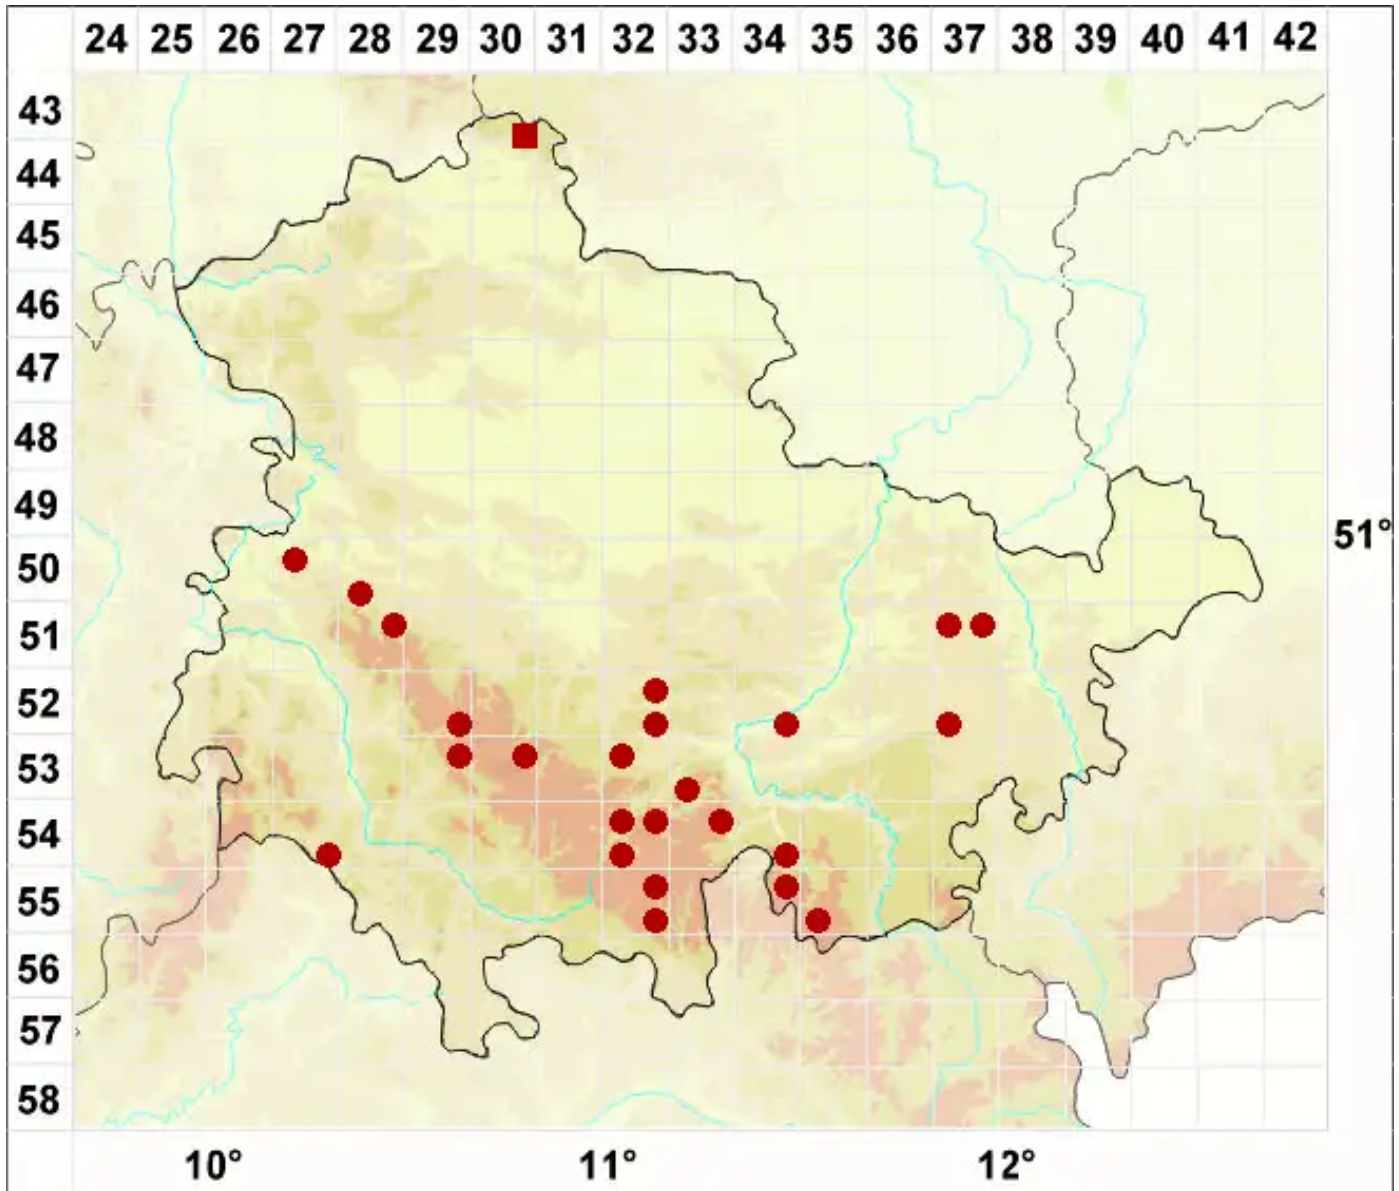

Strangospora moriformis (Ach.) Stein

Maulbeer-Rundsporflechte

Legende:

Symbole:
Ausgefülltes Symbol:
Zeitraum von 1980 bis heute (Aktuelle Angabe)
Leeres Symbol:
Zeitraum vor 1980 (Altangabe)
Quadrat: Herbarbeleg