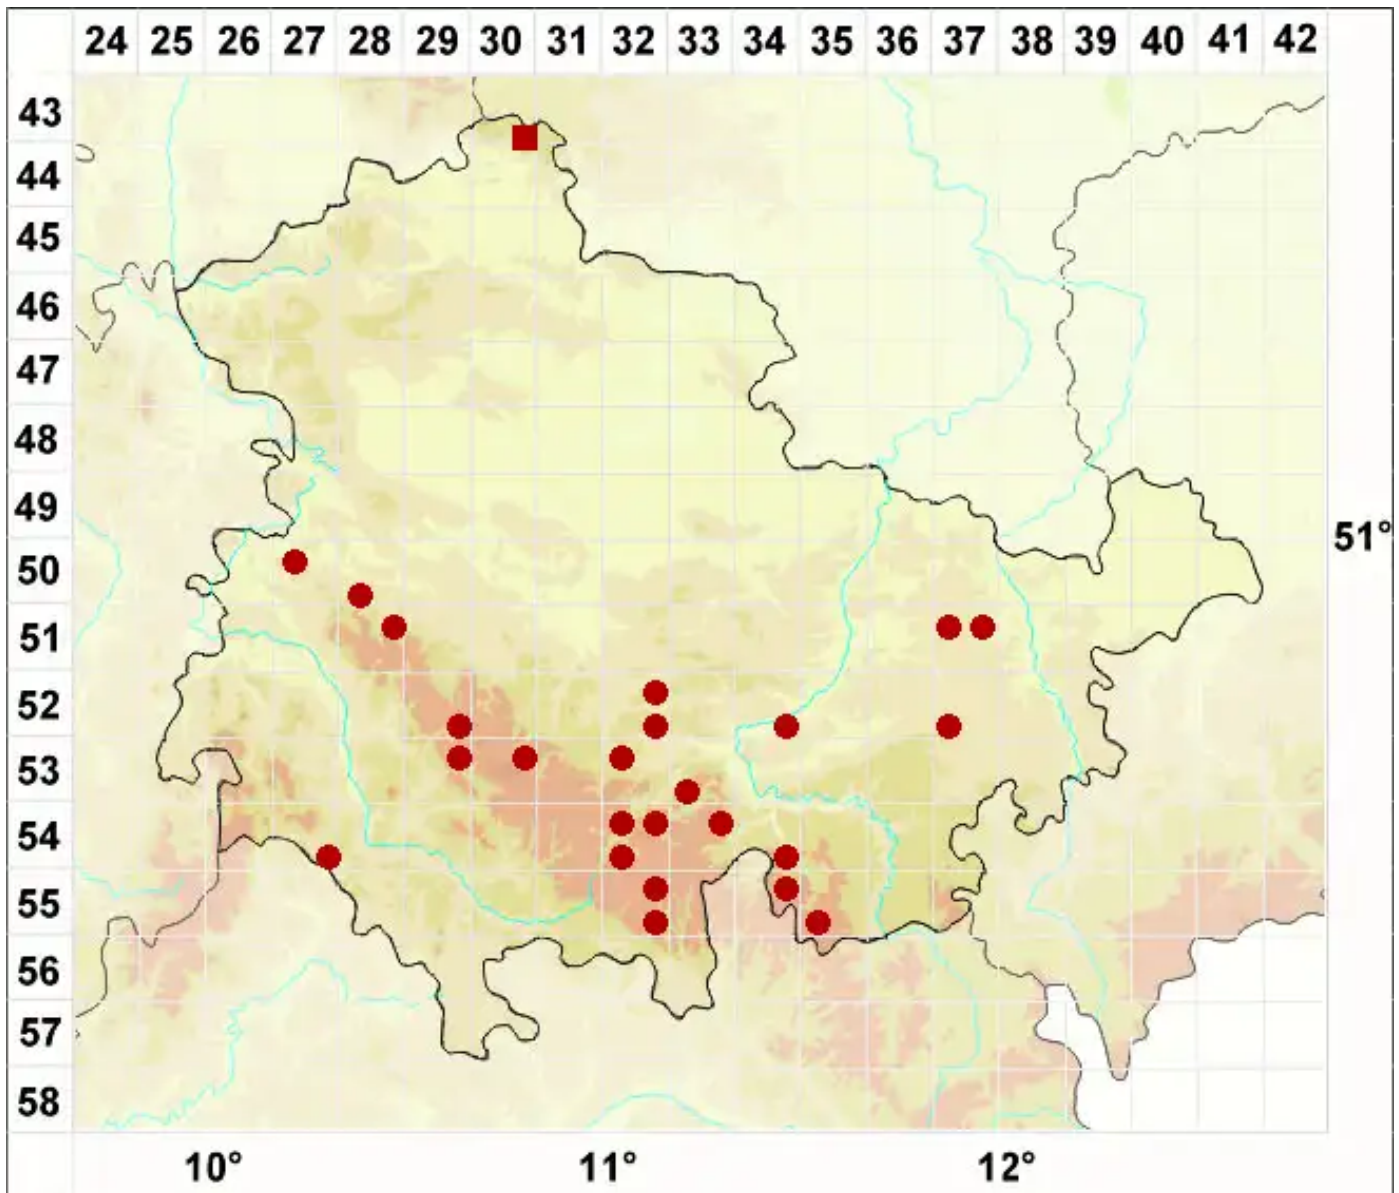

# Strangospora moriformis (Ach.) Stein

Maulbeer-Rundsporflechte

Legende:

- Symbole:**
- Ausgefülltes Symbol:  
Zeitraum von 1980 bis heute (Aktuelle Angabe)
  - Leeres Symbol:  
Zeitraum vor 1980 (Altangabe)
  - Quadrat: Herbarbeleg