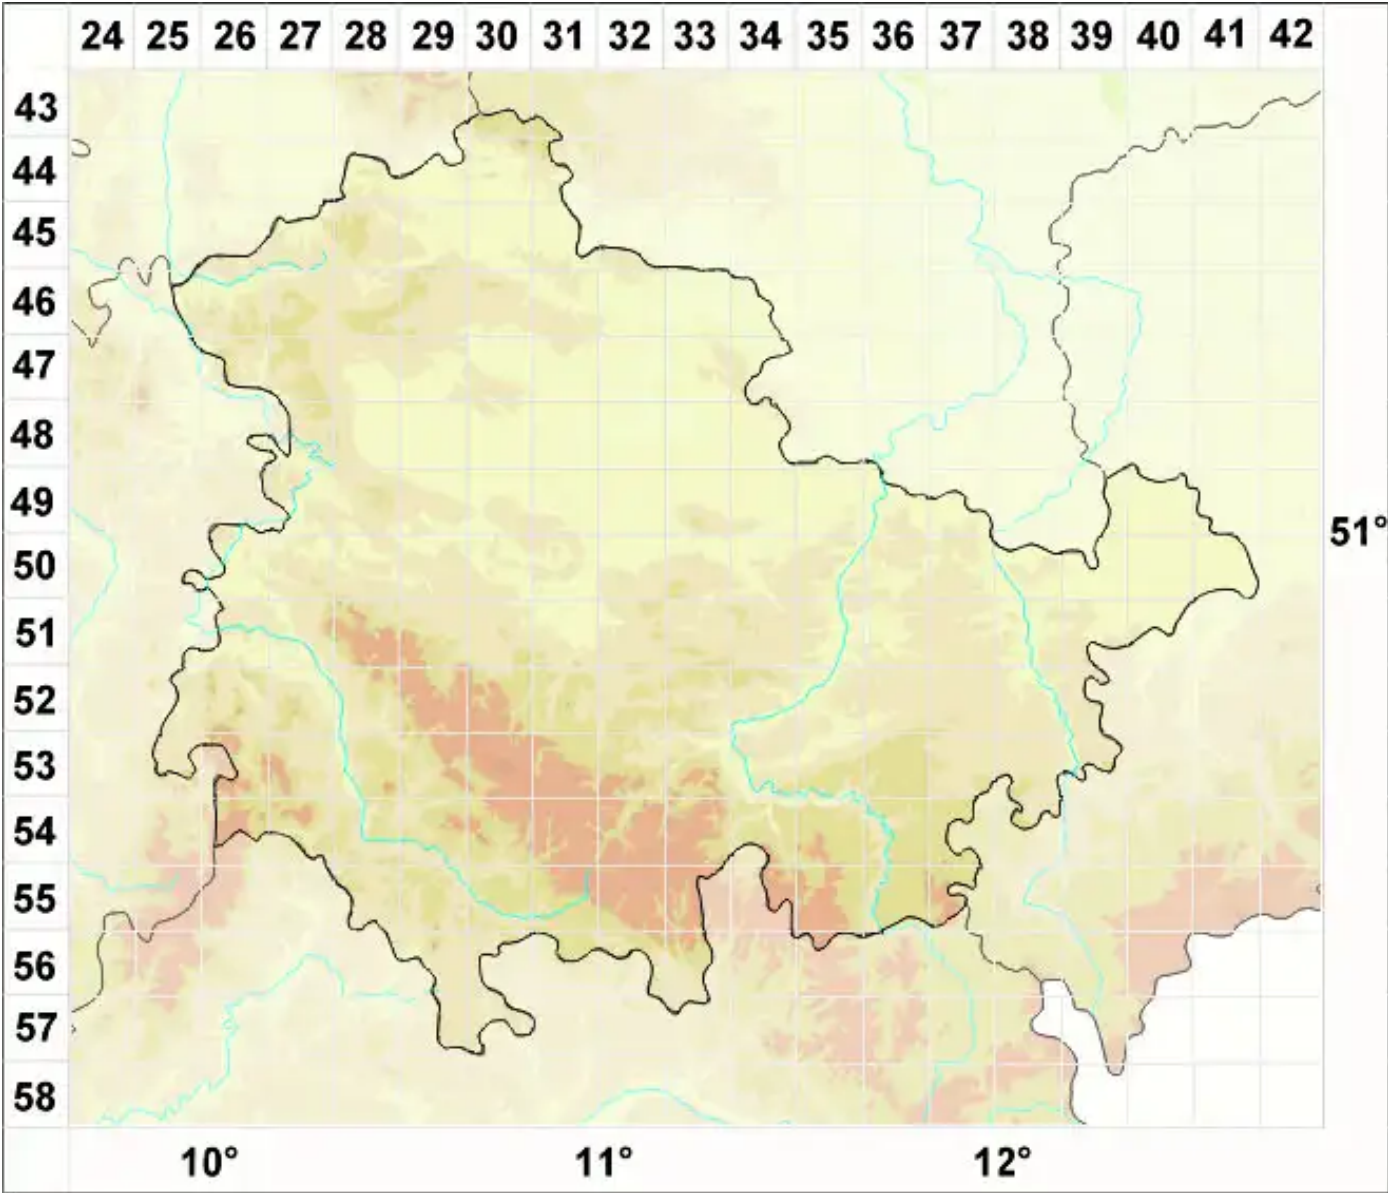

# Stigmidium pumilum (Lettau) Matzer & Hafellner

Legende:

- Symbole:**  
 Ausgefülltes Symbol:  
 Zeitraum von 1980 bis heute (Aktuelle Angabe)  
 Leeres Symbol:  
 Zeitraum vor 1980 (Altangabe)  
 Quadrat: Herbarbeleg