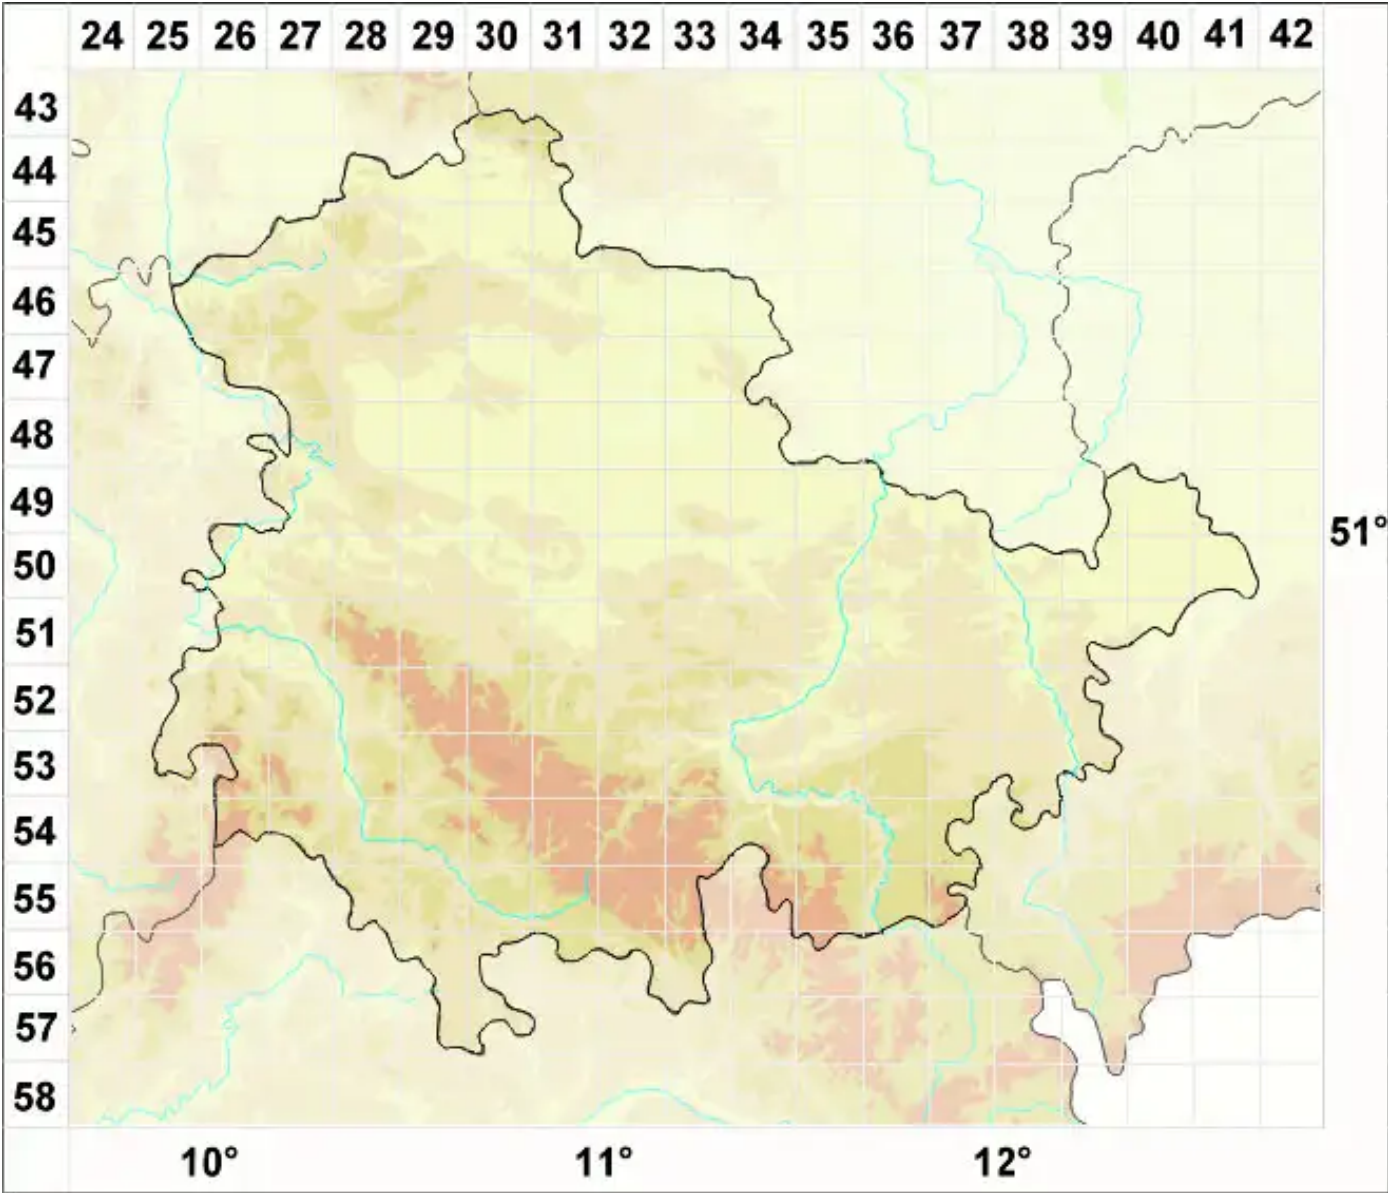

Stigmidium pumilum (Lettau) Matzer & Hafellner

Legende:

- Symbole:**
 Ausgefülltes Symbol:
 Zeitraum von 1980 bis heute (Aktuelle Angabe)
 Leeres Symbol:
 Zeitraum vor 1980 (Altangabe)
 Quadrat: Herbarbeleg