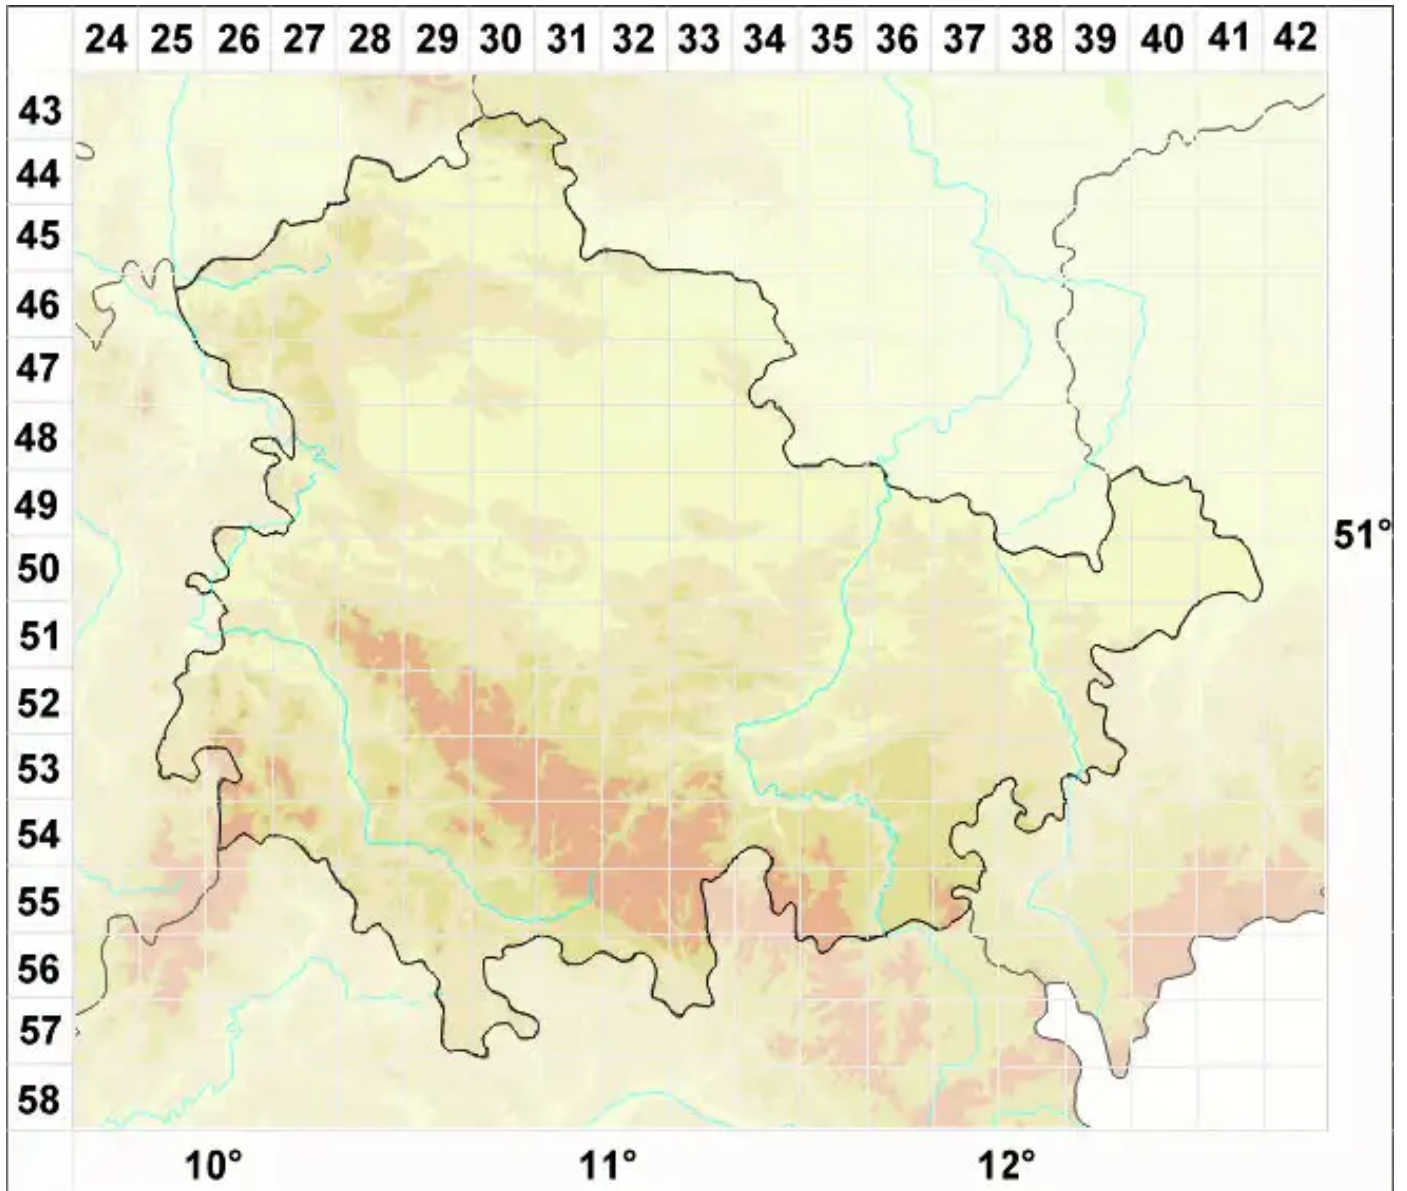

Stigmidium peltideae (Vain.) R. Sant.

Legende:

Symbole:
Ausgefülltes Symbol:
Zeitraum von 1980 bis heute (Aktuelle Angabe)
Leeres Symbol:
Zeitraum vor 1980 (Altangabe)
Quadrat: Herbarbeleg