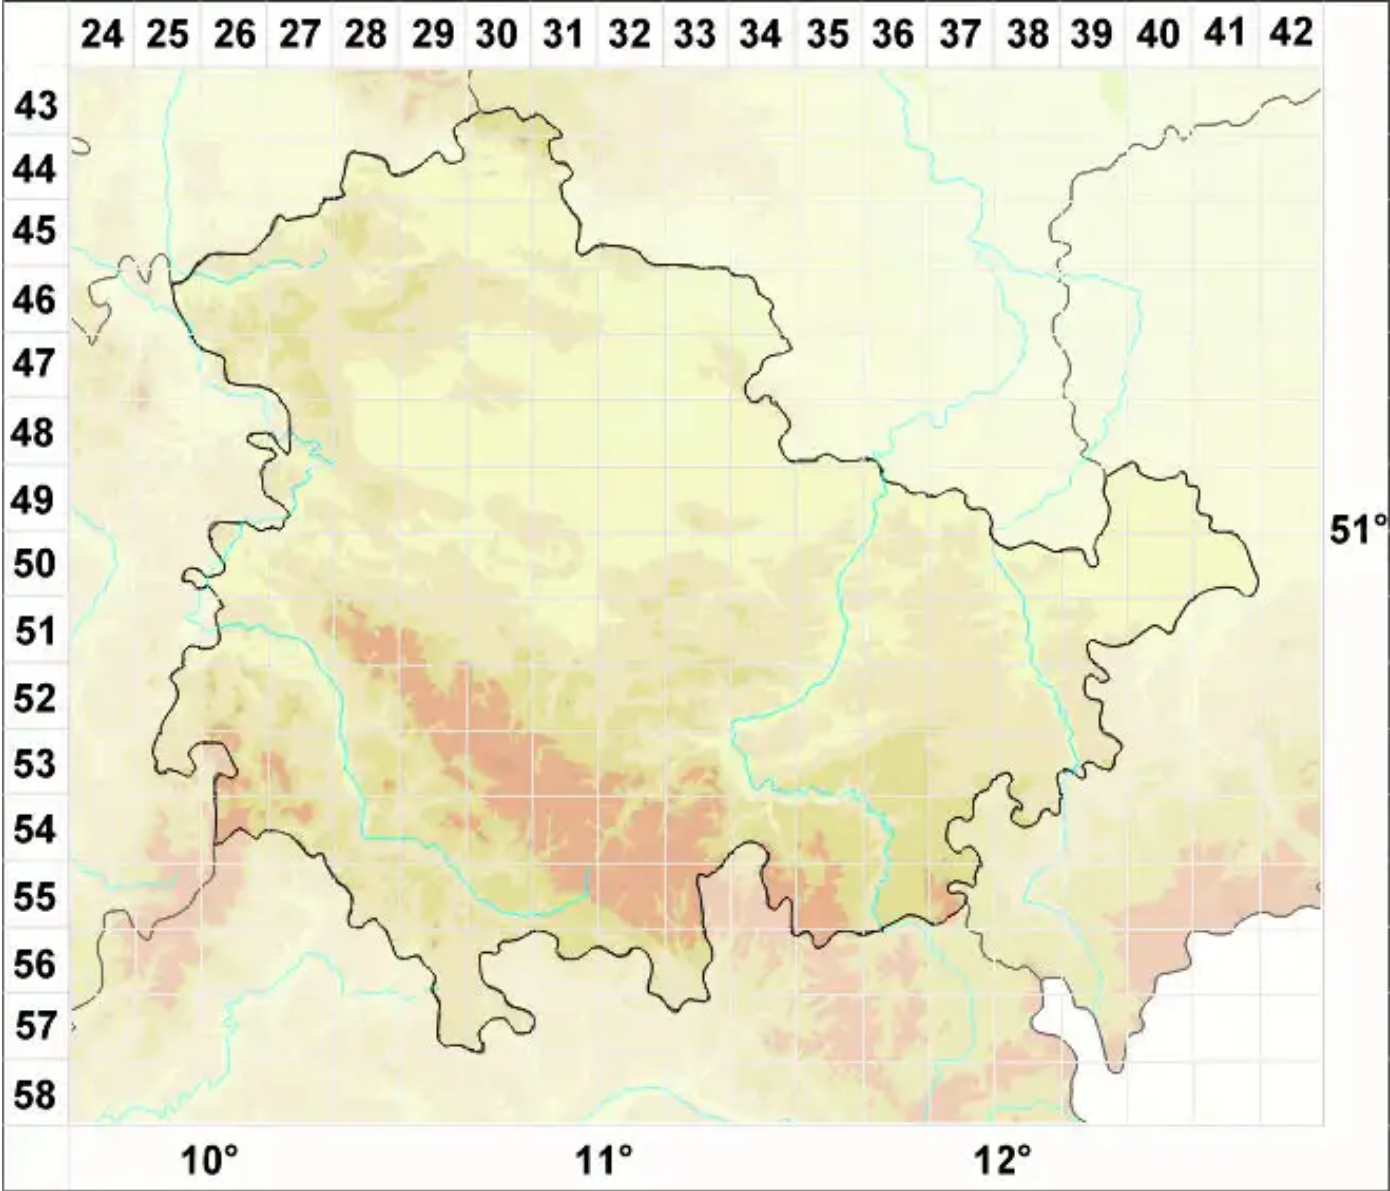

Stigmidium peltideae (Vain.) R. Sant.

Legende:

- Symbole:**
 Ausgefülltes Symbol:
 Zeitraum von 1980 bis heute (Aktuelle Angabe)
 Leeres Symbol:
 Zeitraum vor 1980 (Altangabe)
 Quadrat: Herbarbeleg