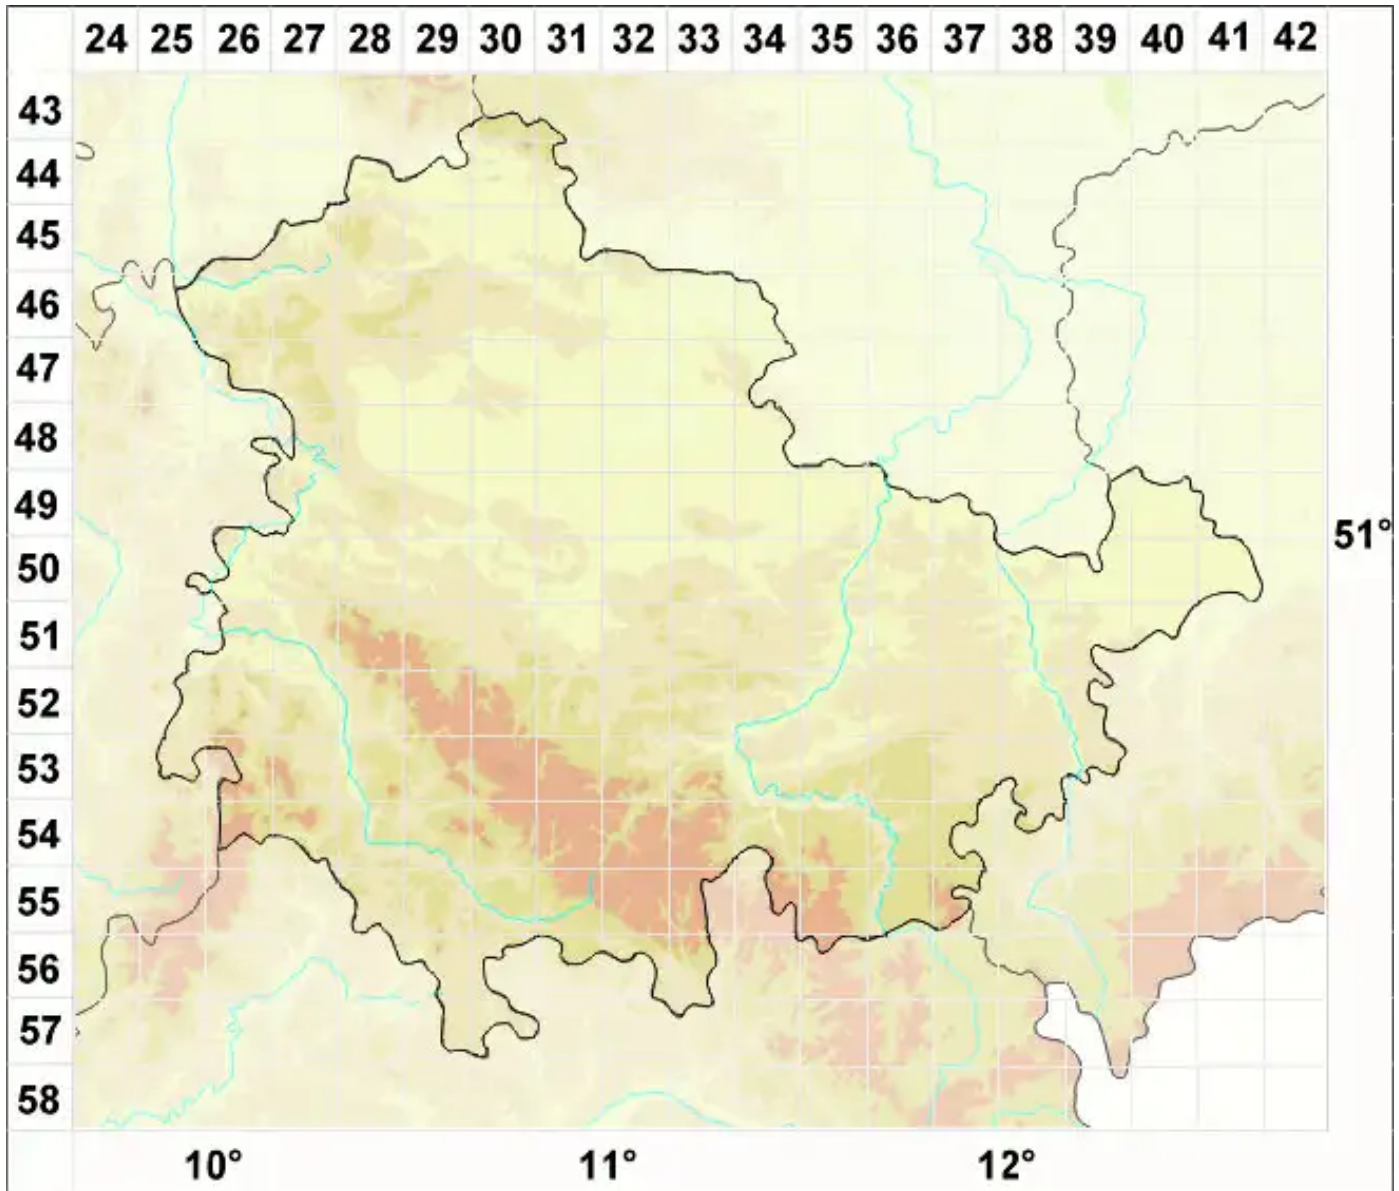

Stigmidium microspilum (Körb.) D. Hawksw.

Legende:

- Symbole:**
Ausgefülltes Symbol:
Zeitraum von 1980 bis heute (Aktuelle Angabe)
Leeres Symbol:
Zeitraum vor 1980 (Altangabe)
Quadrat: Herbarbeleg