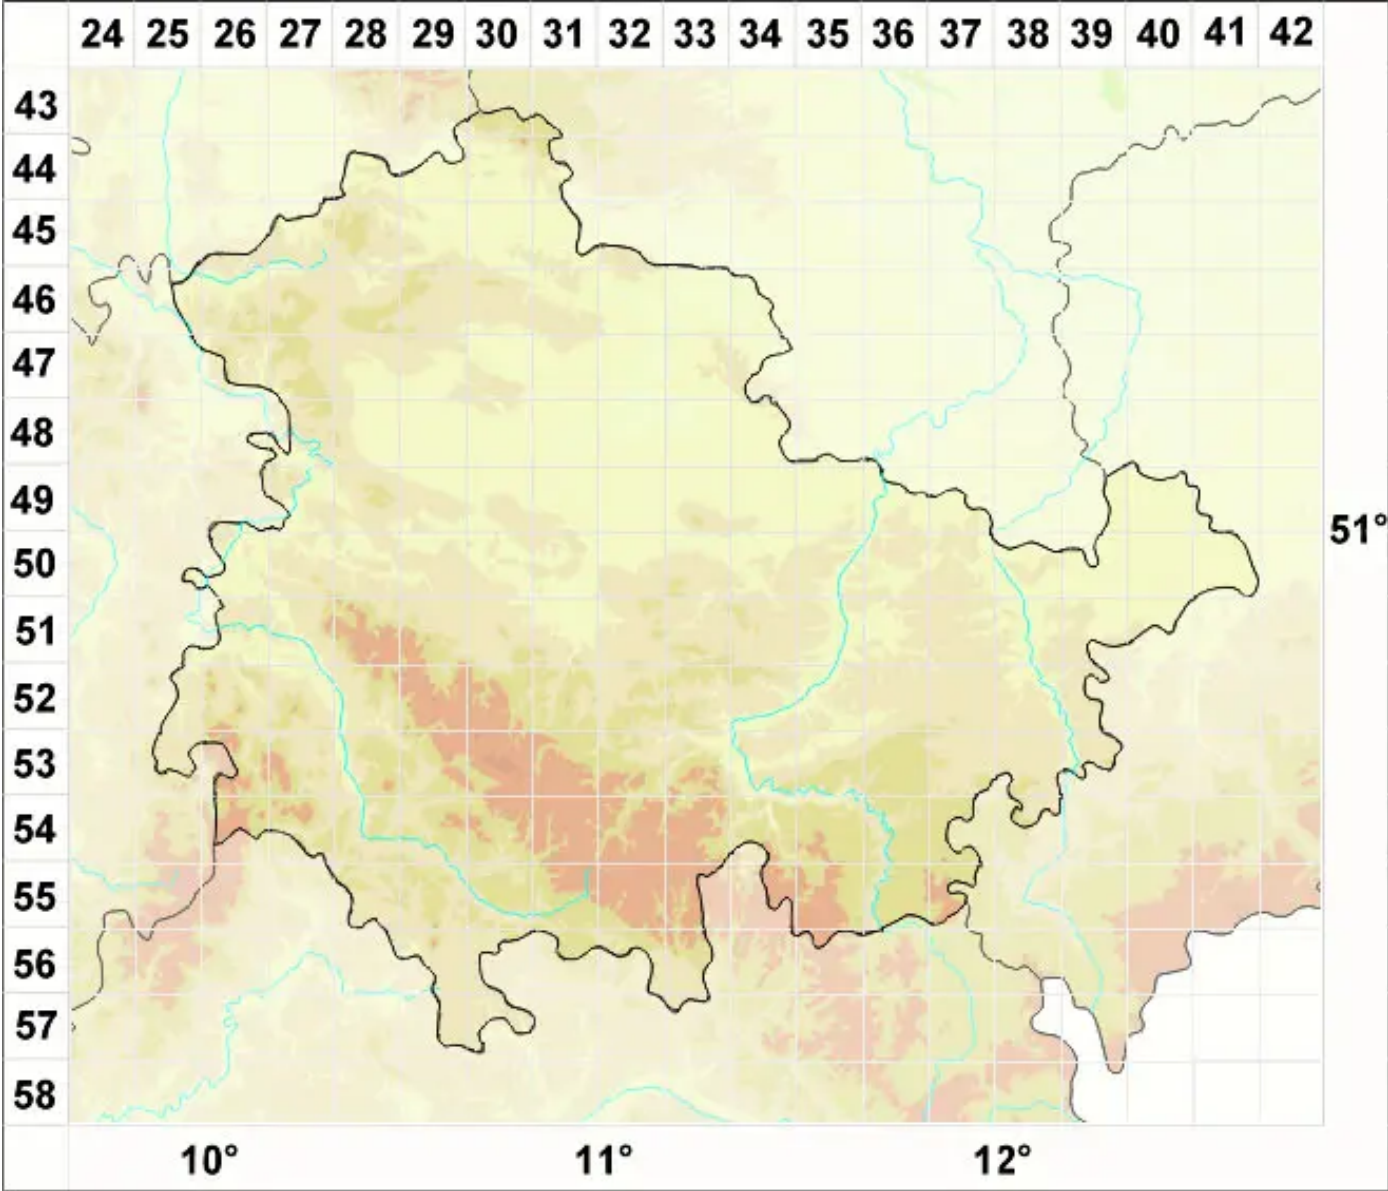

Stigmidium gyrophorarum (Arnold) D. Hawksw.

Legende:

- Symbole:**
 Ausgefülltes Symbol:
 Zeitraum von 1980 bis heute (Aktuelle Angabe)
 Leeres Symbol:
 Zeitraum vor 1980 (Altangabe)
 Quadrat: Herbarbeleg