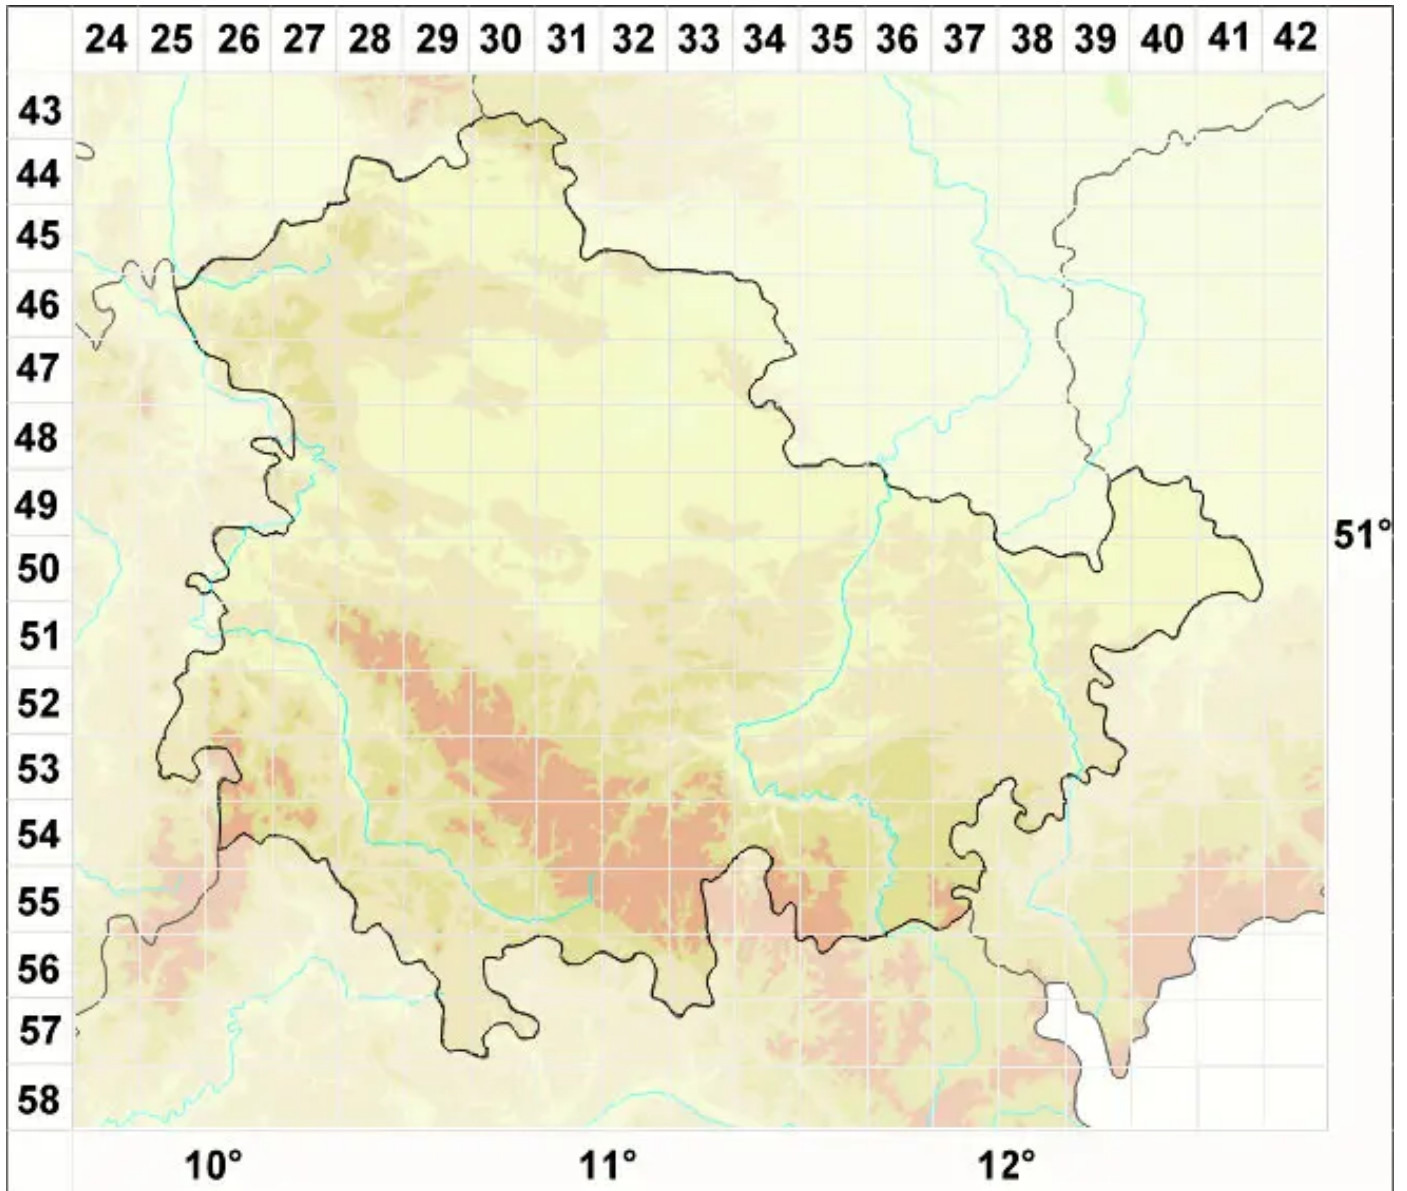

# Stigmidium clauzadei Cl. Roux & Nav.-Ros.

Legende:

- Symbole:**  
Ausgefülltes Symbol:  
Zeitraum von 1980 bis heute (Aktuelle Angabe)  
Leeres Symbol:  
Zeitraum vor 1980 (Altangabe)  
Quadrat: Herbarbeleg