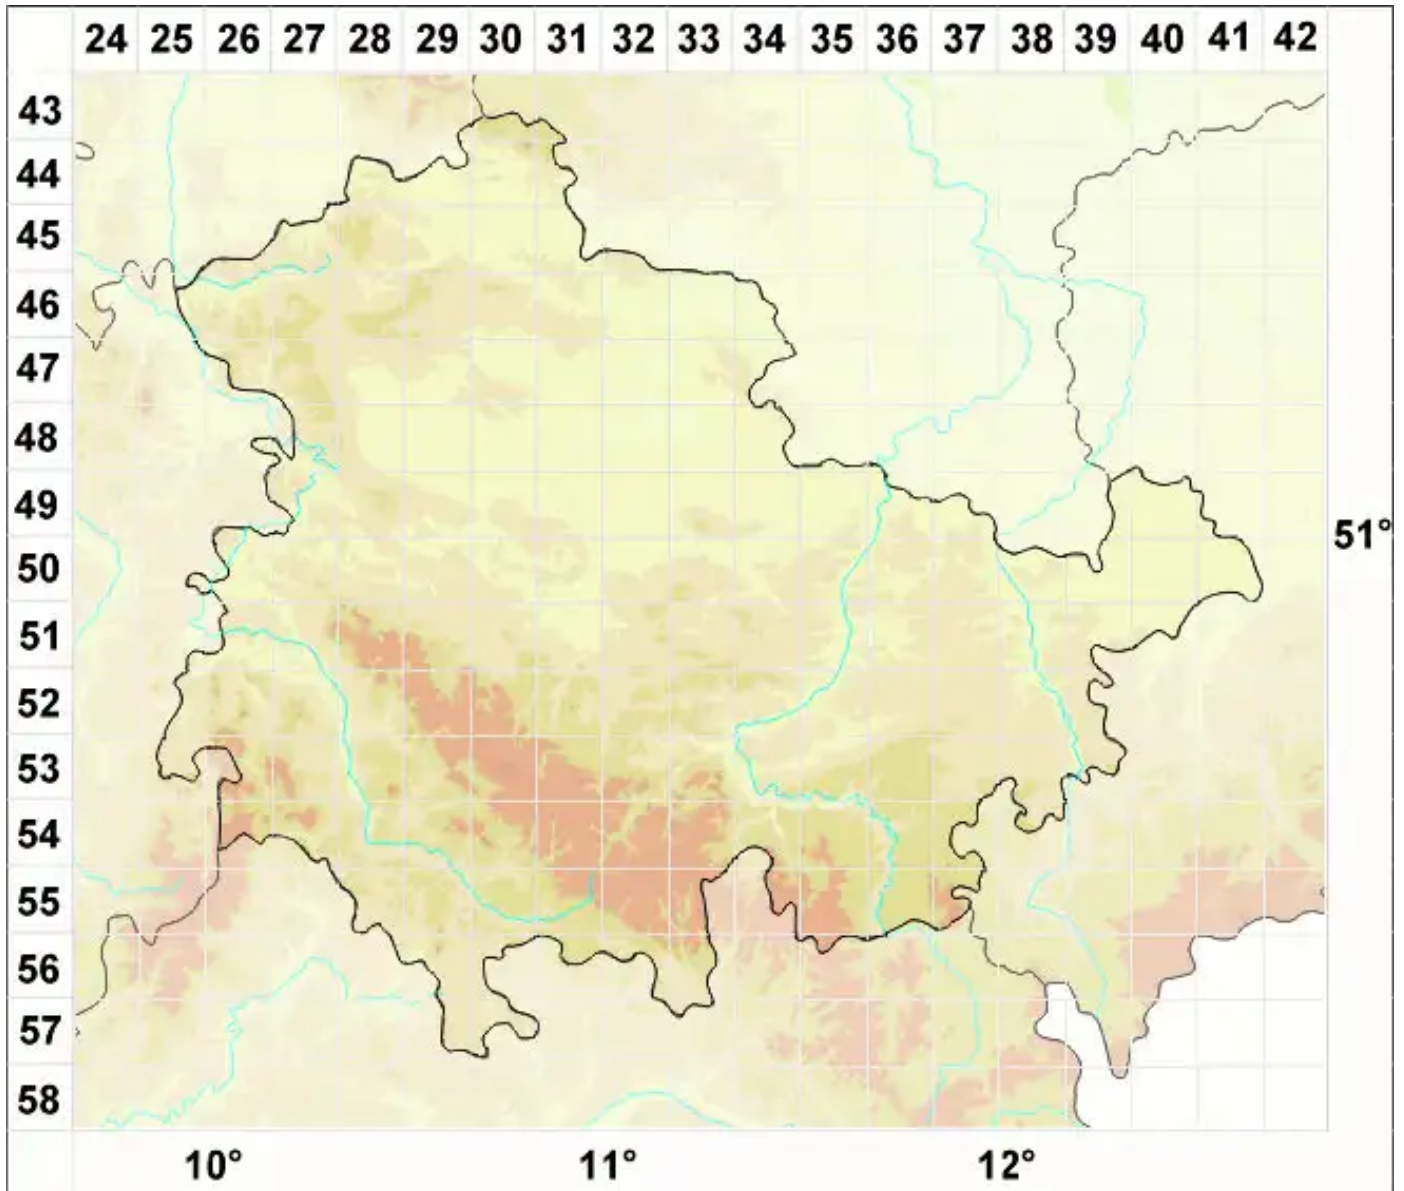

Stigmidium bellemerei Cl. Roux & Nav. -Ros.

Legende:

- Symbole:**
Ausgefülltes Symbol:
Zeitraum von 1980 bis heute (Aktuelle Angabe)
Leeres Symbol:
Zeitraum vor 1980 (Altangabe)
Quadrat: Herbarbeleg