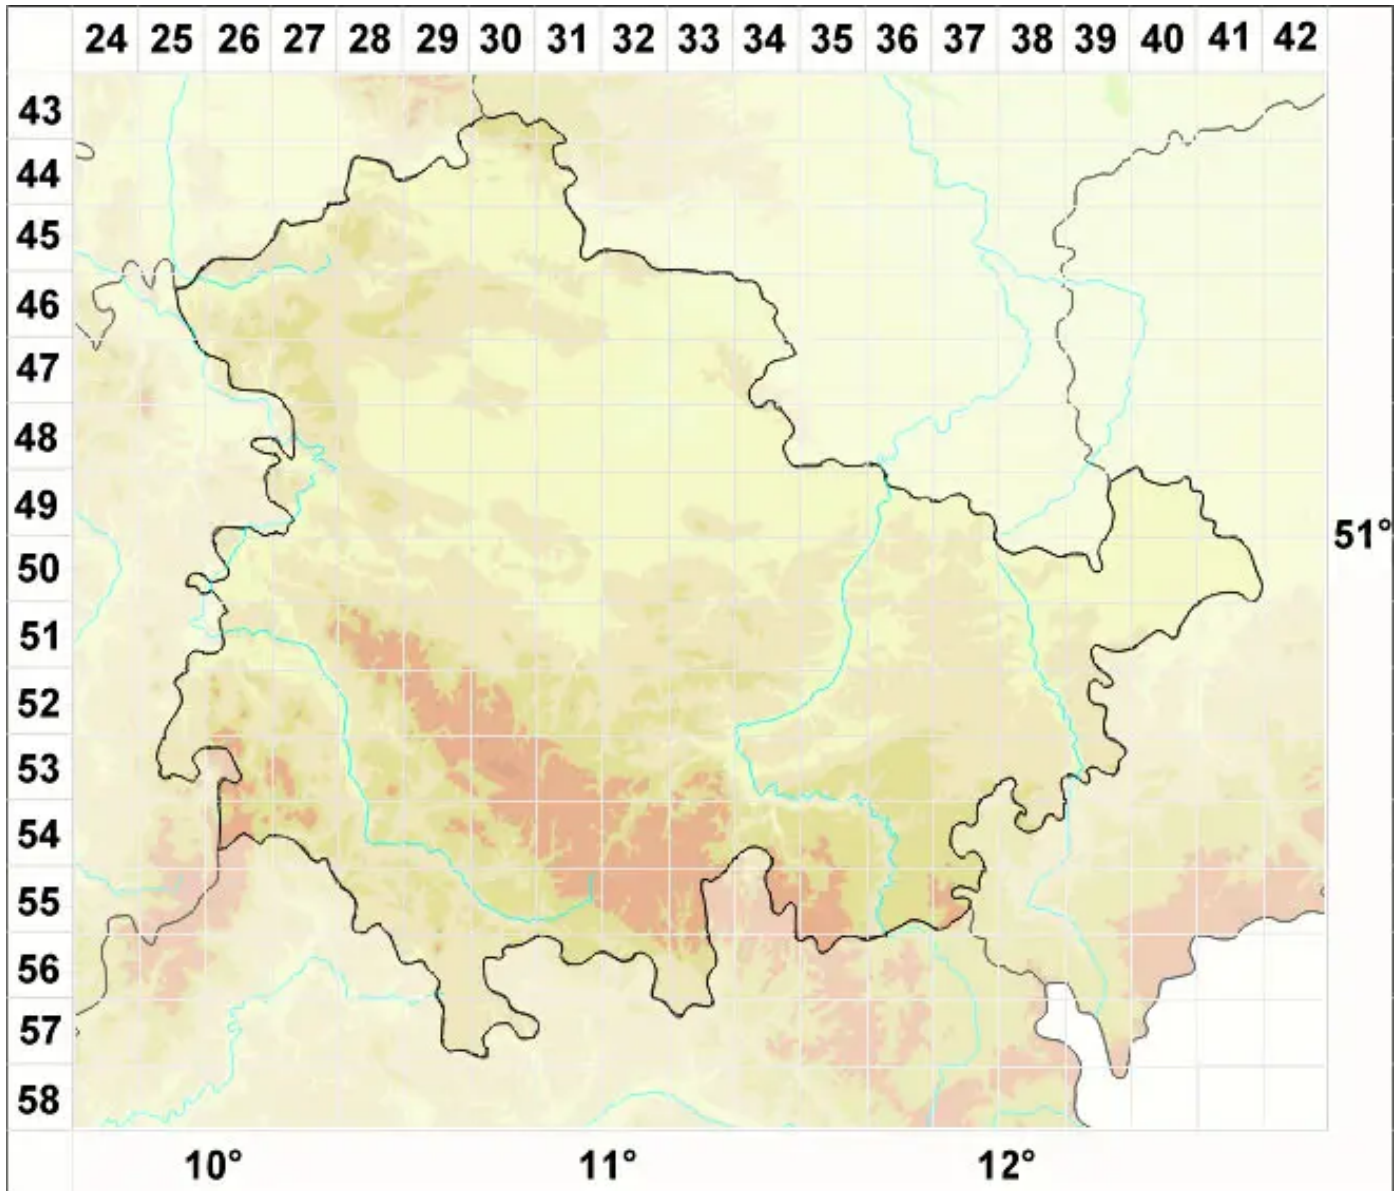

Stigmidium bellemerei Cl. Roux & Nav. -Ros.

Legende:

- Symbole:**
Ausgefülltes Symbol:
Zeitraum von 1980 bis heute (Aktuelle Angabe)
Leeres Symbol:
Zeitraum vor 1980 (Altangabe)
Quadrat: Herbarbeleg