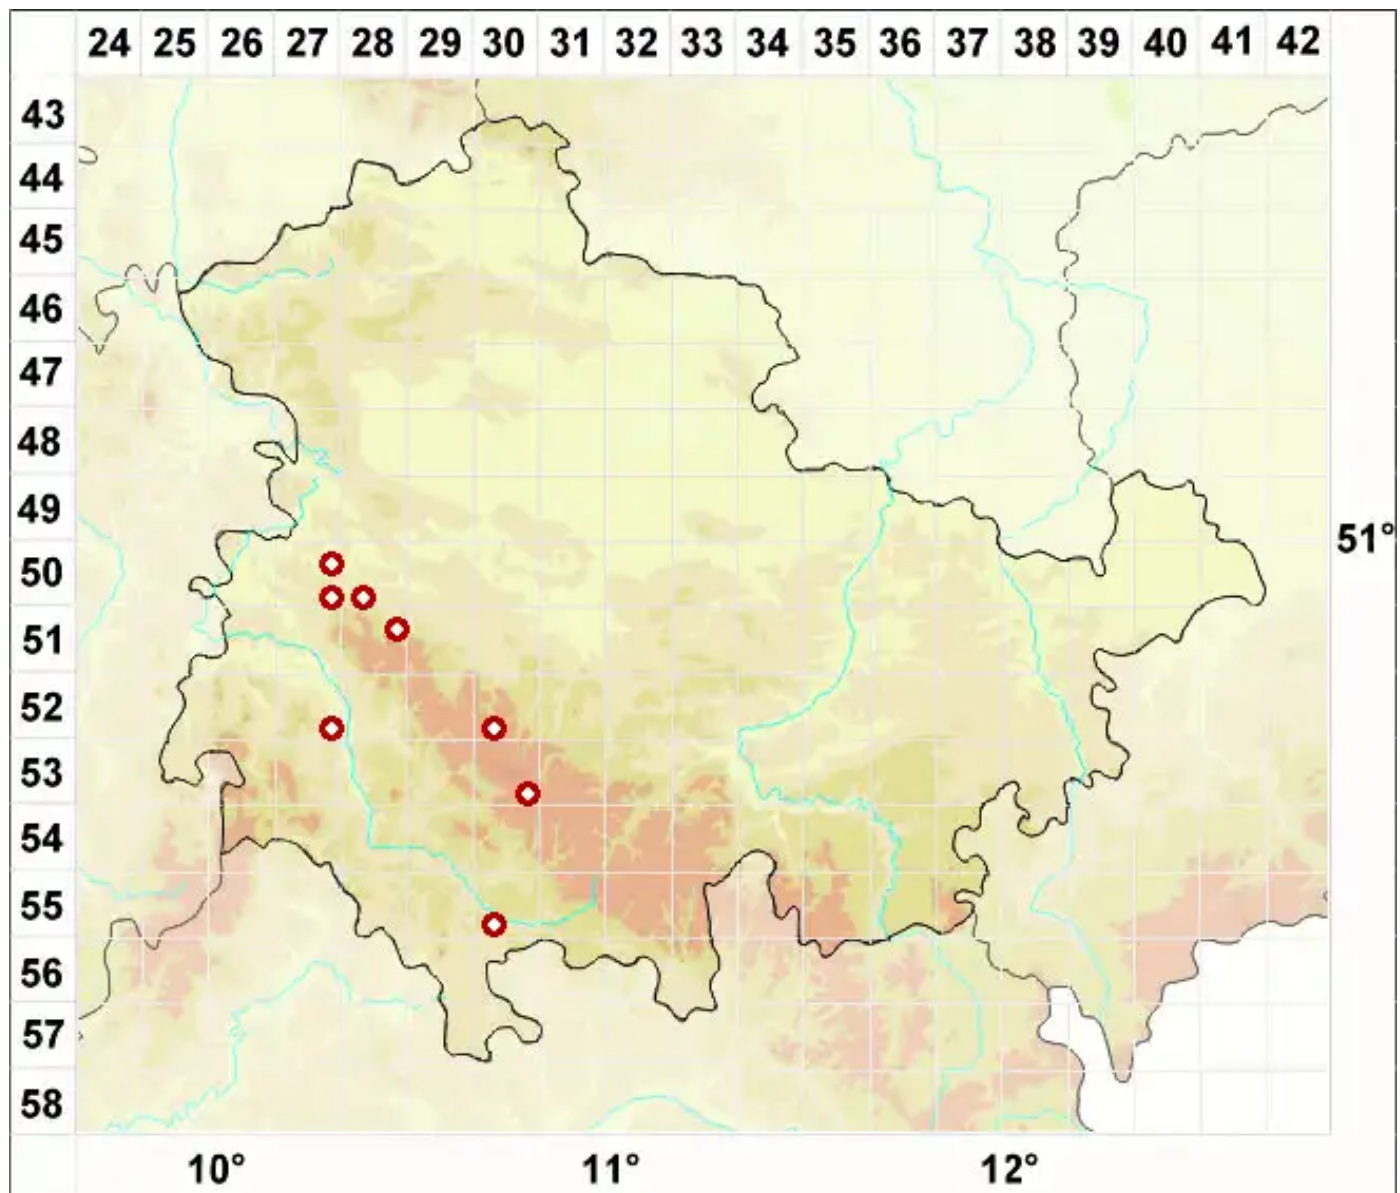

# Lobaria scrobiculata (Scop.) DC.

Grauschorfige Lungenflechte

Legende:

**Symbole:**

Ausgefülltes Symbol:  
Zeitraum von 1980 bis heute (Aktuelle Angabe)

Leeres Symbol:  
Zeitraum vor 1980 (Altangabe)

Quadrat: Herbarbeleg