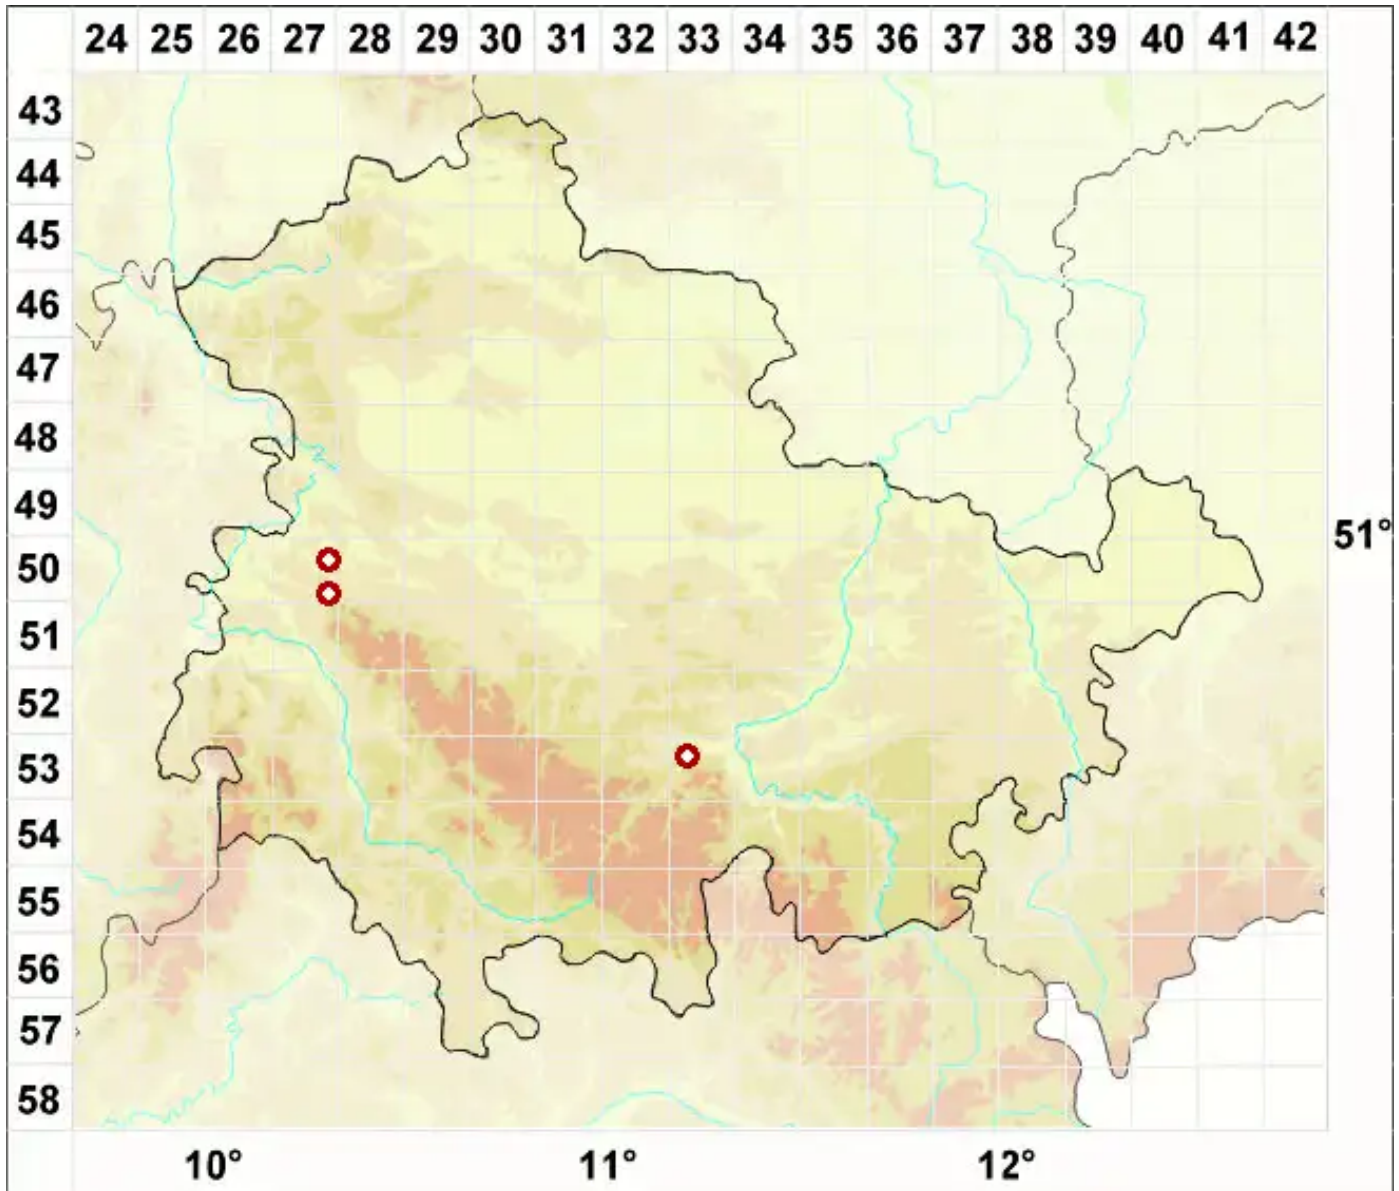

Sticta fuliginosa (Dicks.) Ach.

Rußige Grübchenflechte

Legende:

Symbole:
Ausgefülltes Symbol:
Zeitraum von 1980 bis heute (Aktuelle Angabe)
Leeres Symbol:
Zeitraum vor 1980 (Altangabe)
Quadrat: Herbarbeleg