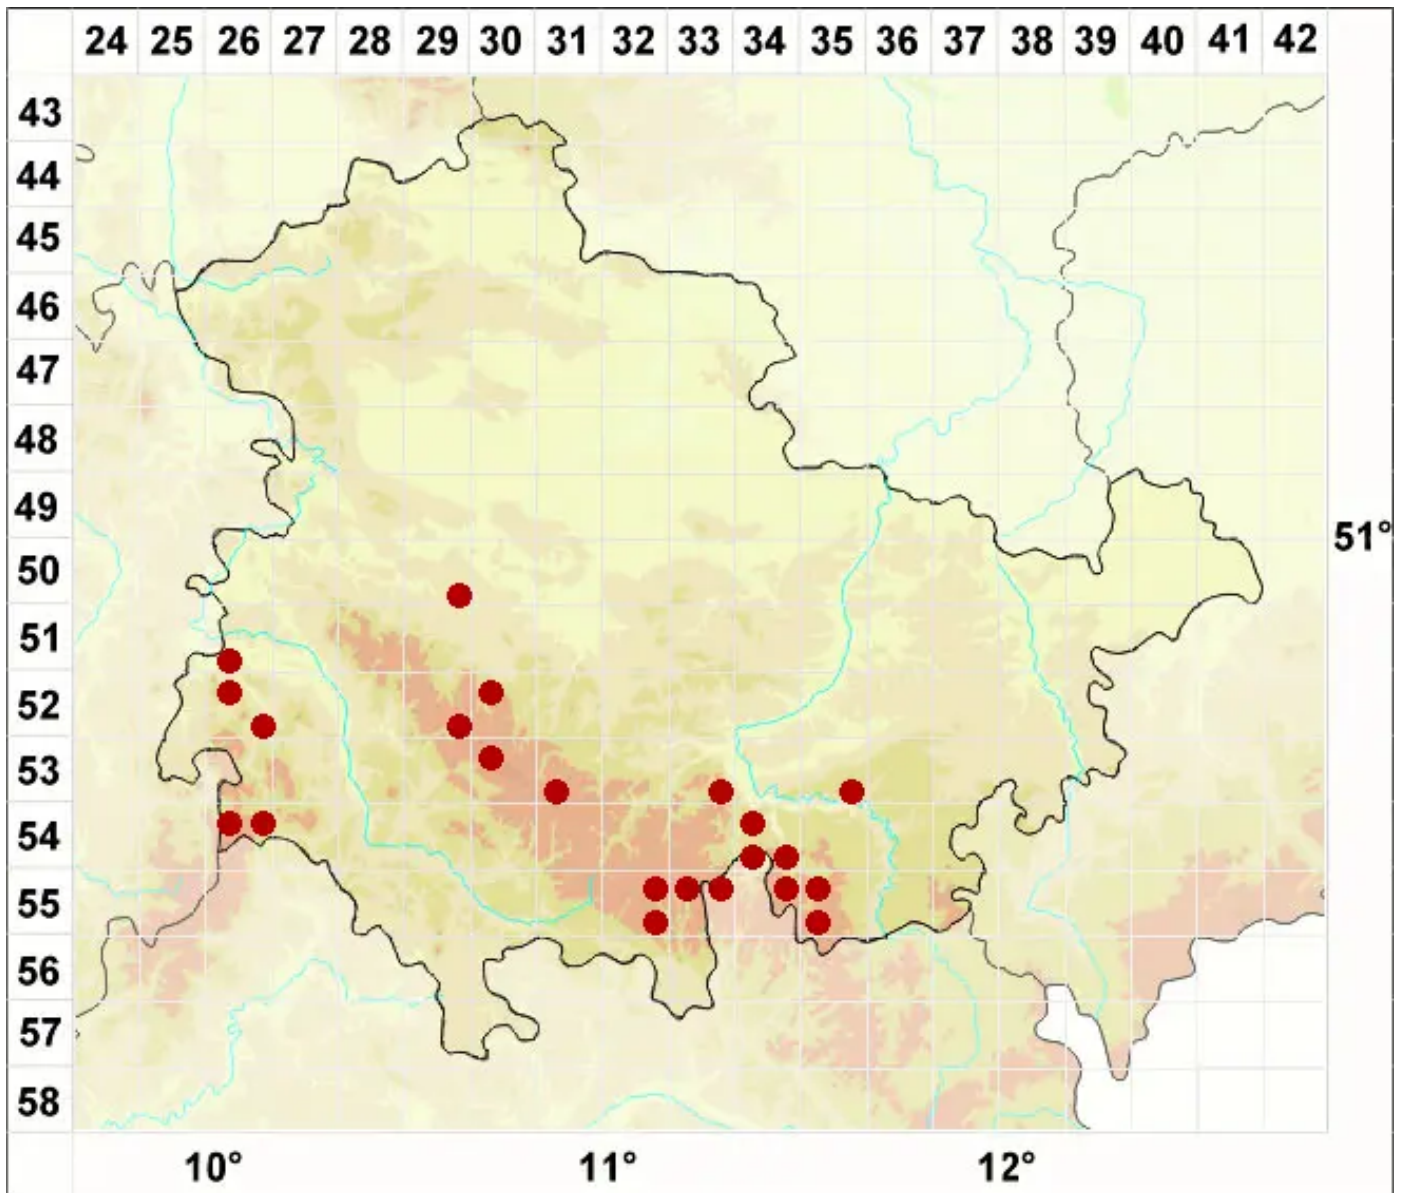

Stereocaulon vesuvianum Pers.

Vesuv-Korallenflechte

Legende:

Symbole:
Ausgefülltes Symbol:
Zeitraum von 1980 bis heute (Aktuelle Angabe)
Leeres Symbol:
Zeitraum vor 1980 (Altangabe)
Quadrat: Herbarbeleg