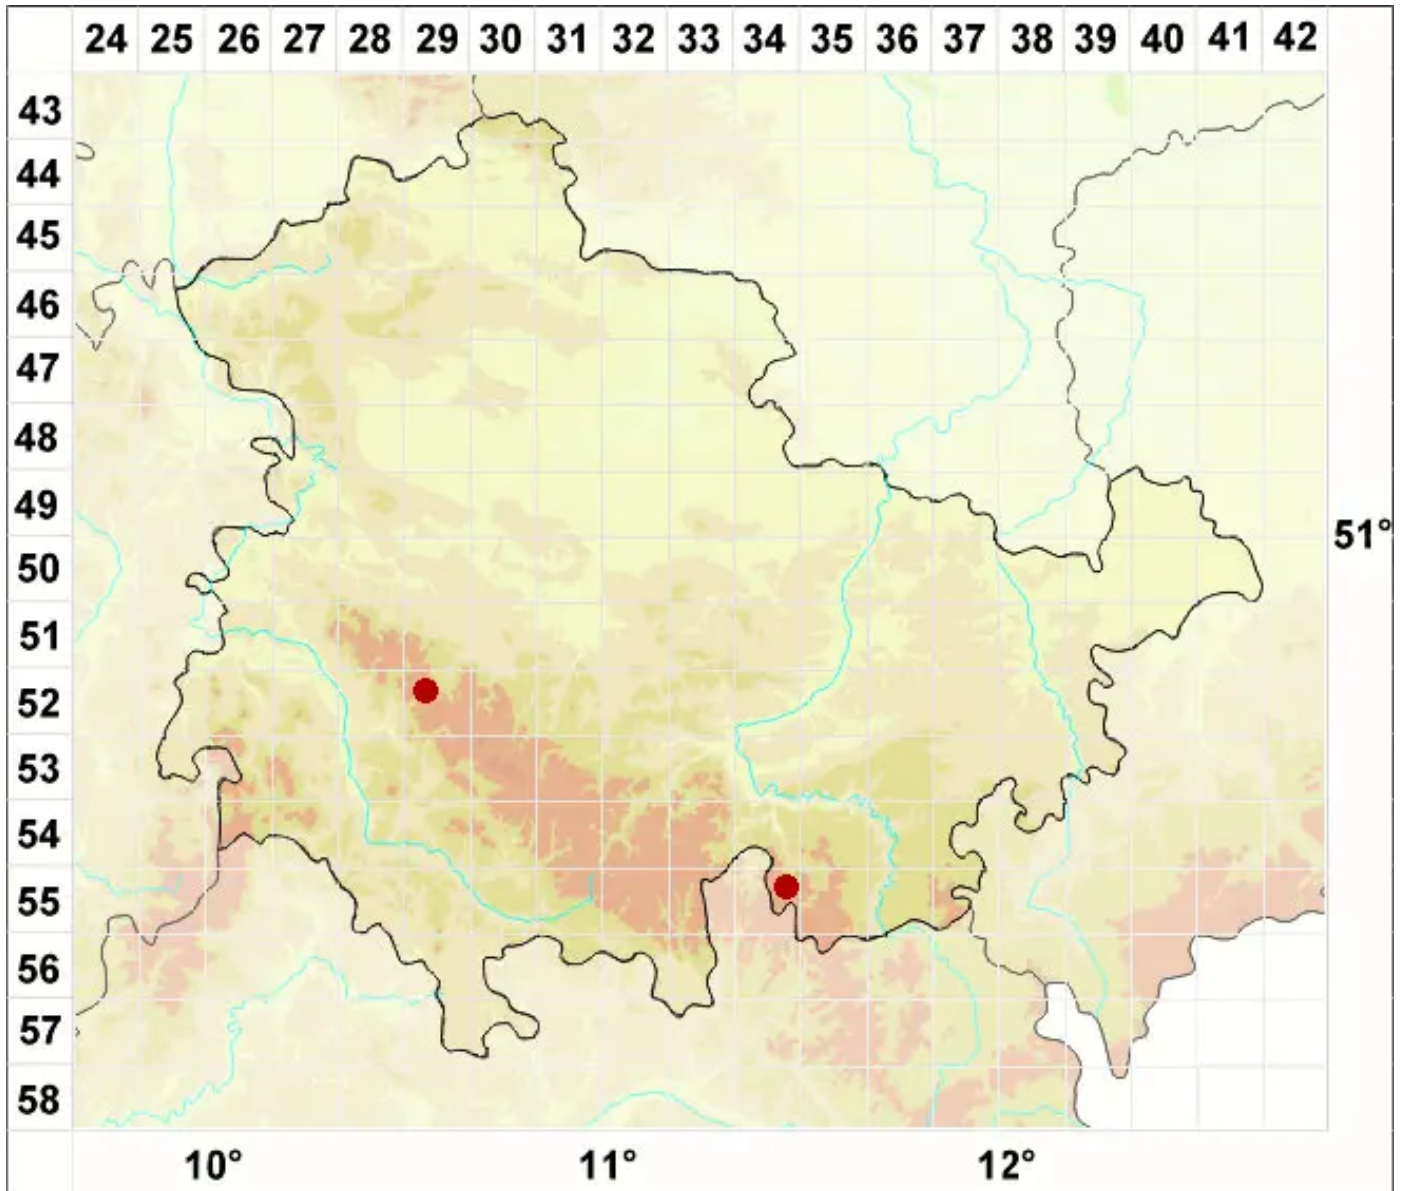

Stereocaulon saxatile H. Magn.

Fels-Korallenflechte

Legende:

- Symbole:**
- Ausgefülltes Symbol:
Zeitraum von 1980 bis heute (Aktuelle Angabe)
 - Leeres Symbol:
Zeitraum vor 1980 (Altangabe)
 - Quadrat: Herbarbeleg