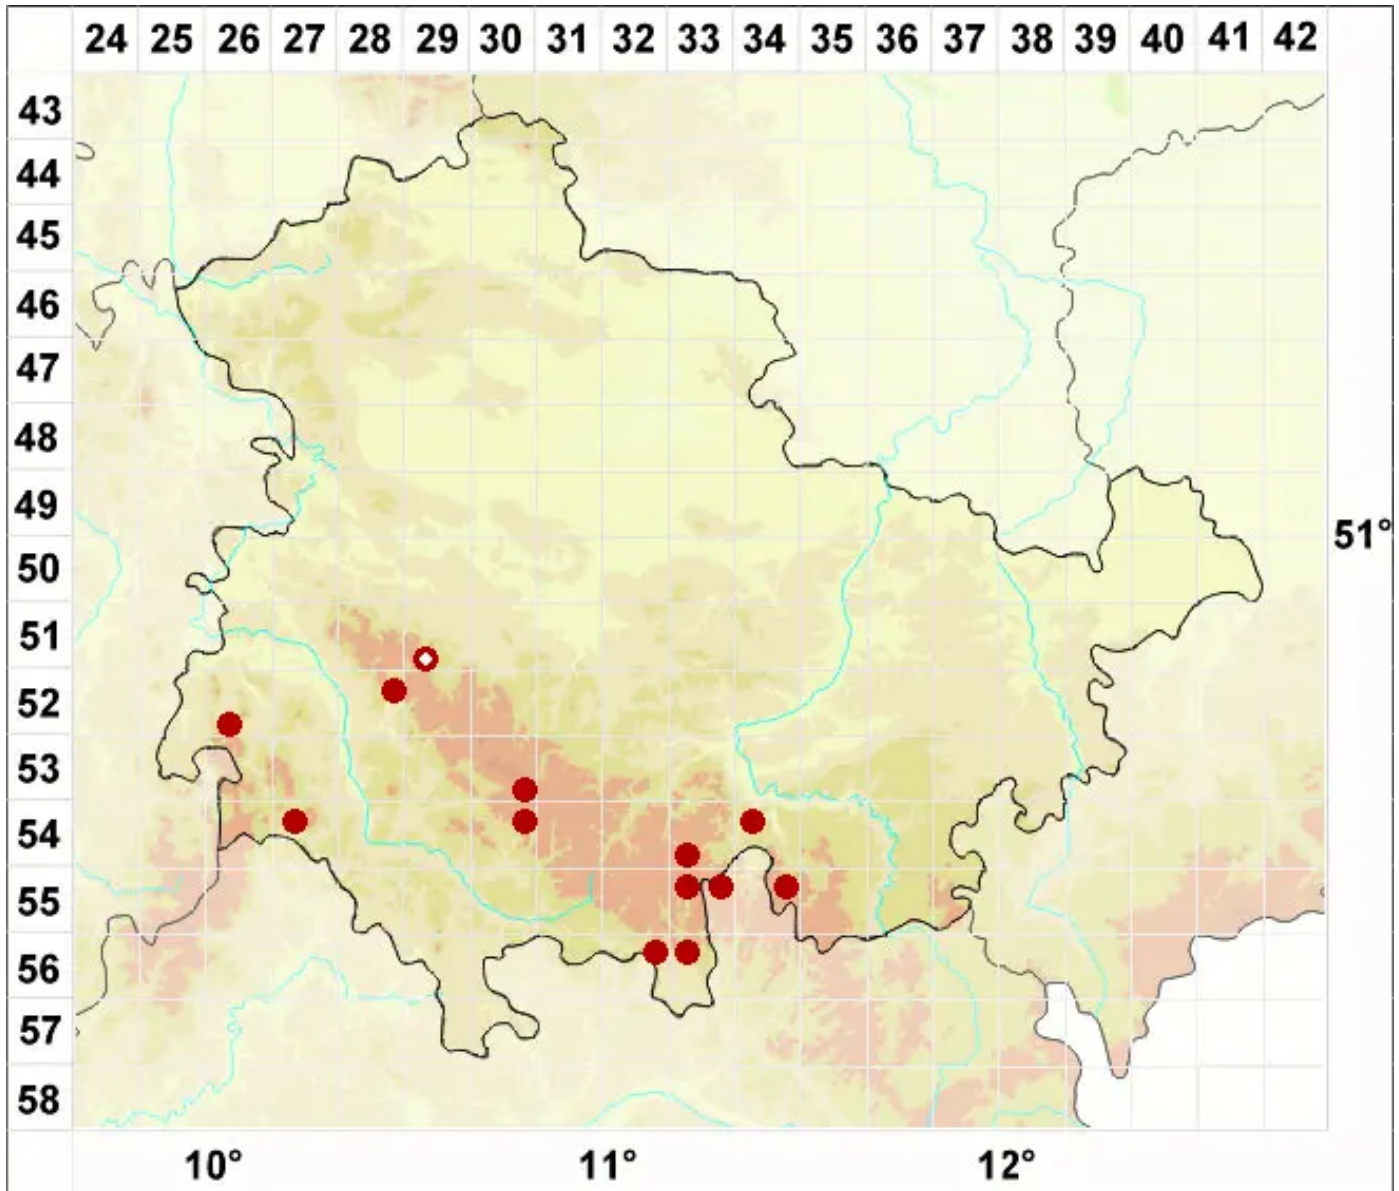

# Stereocaulon pileatum Ach.

Kopfige Korallenflechte

Legende:

**Symbole:**

Ausgefülltes Symbol:  
Zeitraum von 1980 bis heute (Aktuelle Angabe)

Leeres Symbol:  
Zeitraum vor 1980 (Altangabe)

Quadrat: Herbarbeleg