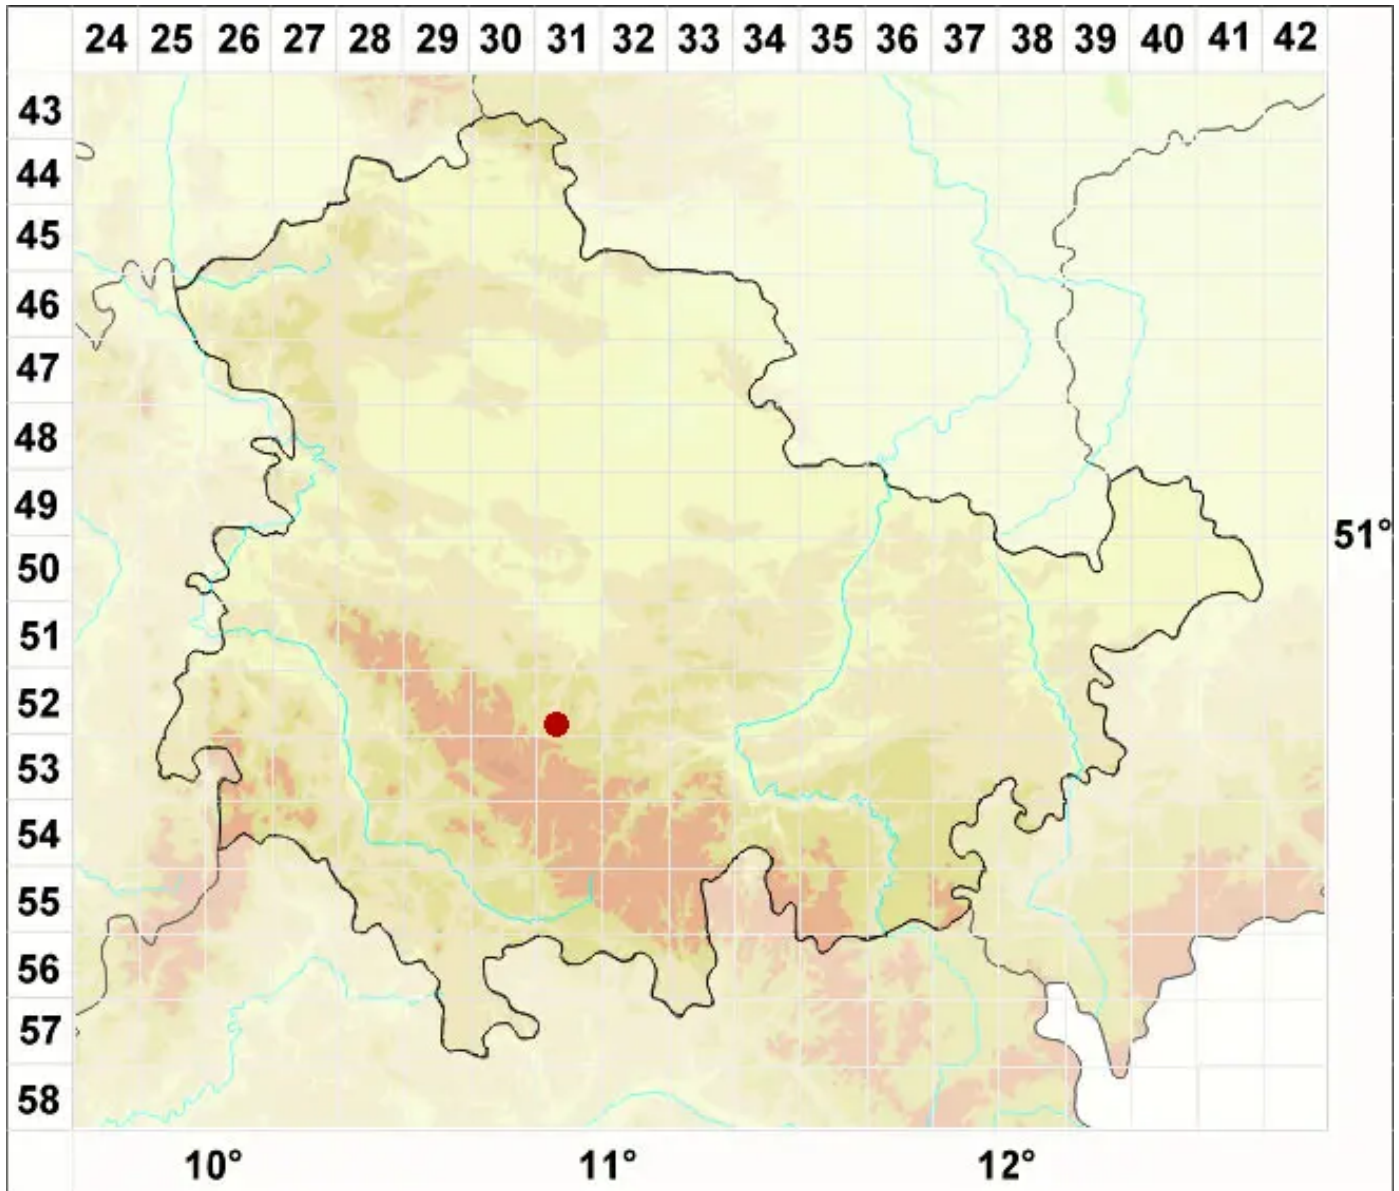

Stereocaulon paschale (L.) Hoffm.

Weide-Korallenflechte

Legende:

Symbole:

Ausgefülltes Symbol:
Zeitraum von 1980 bis heute (Aktuelle Angabe)

Leeres Symbol:
Zeitraum vor 1980 (Altangabe)

Quadrat: Herbarbeleg