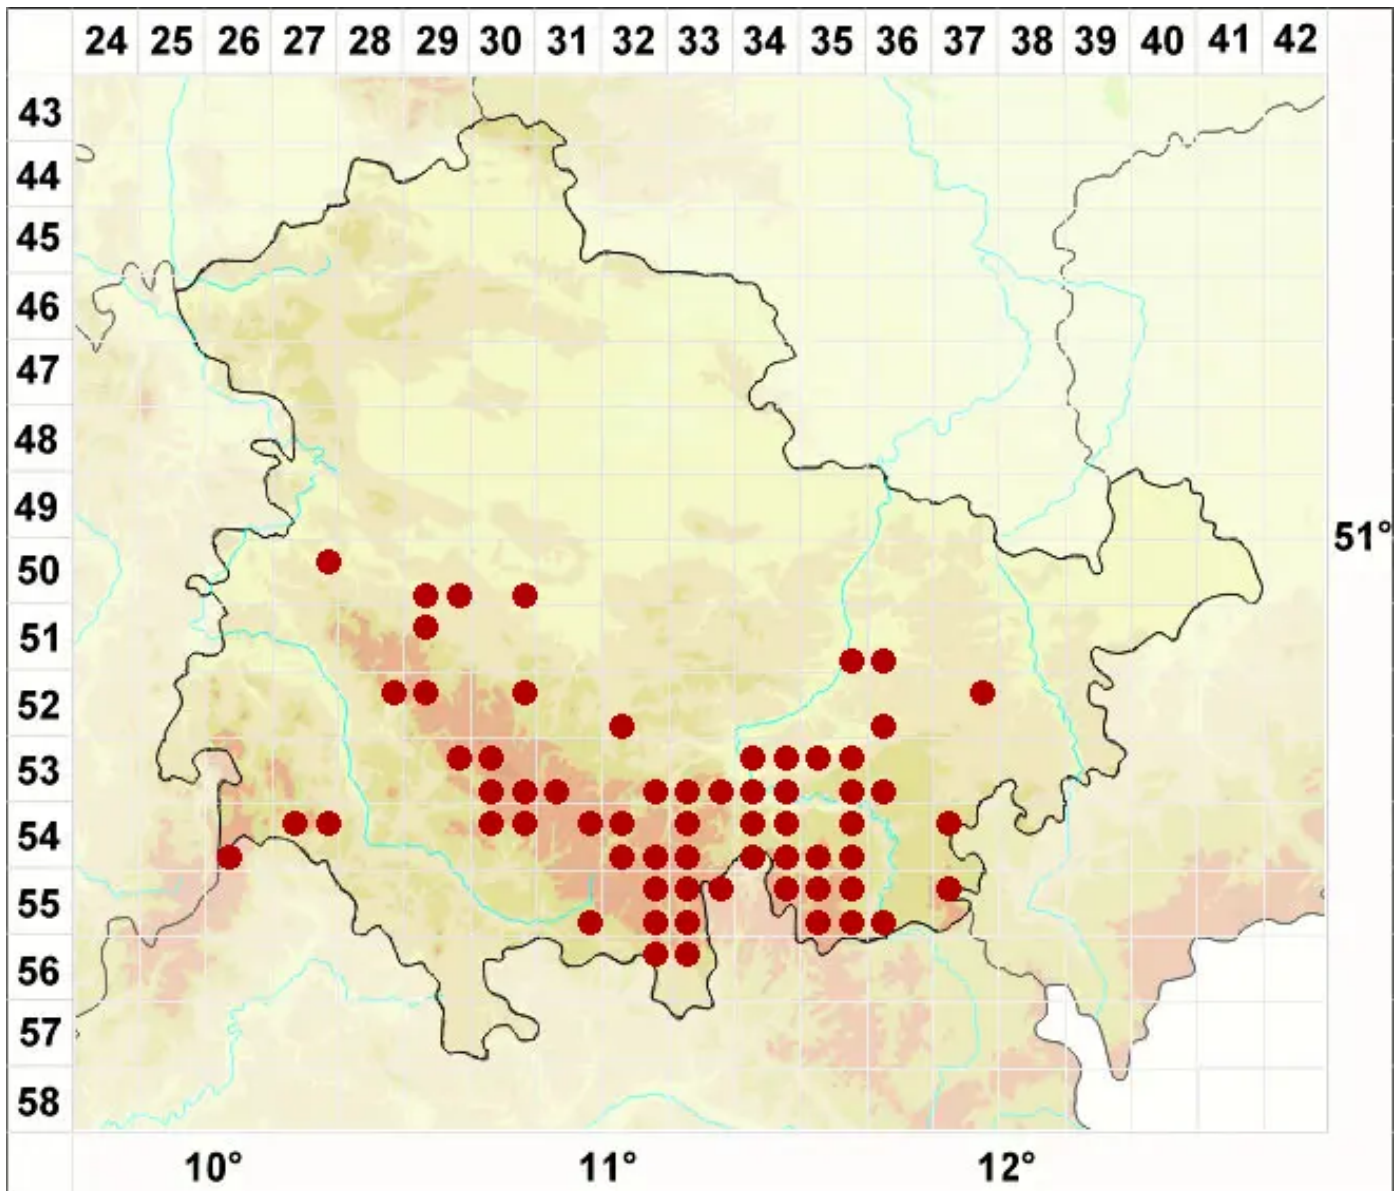

Stereocaulon nanodes Tuck.

Kleine Korallenflechte

Legende:

- Symbole:**
- Ausgefülltes Symbol:
Zeitraum von 1980 bis heute (Aktuelle Angabe)
 - Leeres Symbol:
Zeitraum vor 1980 (Altangabe)
 - Quadrat: Herbarbeleg