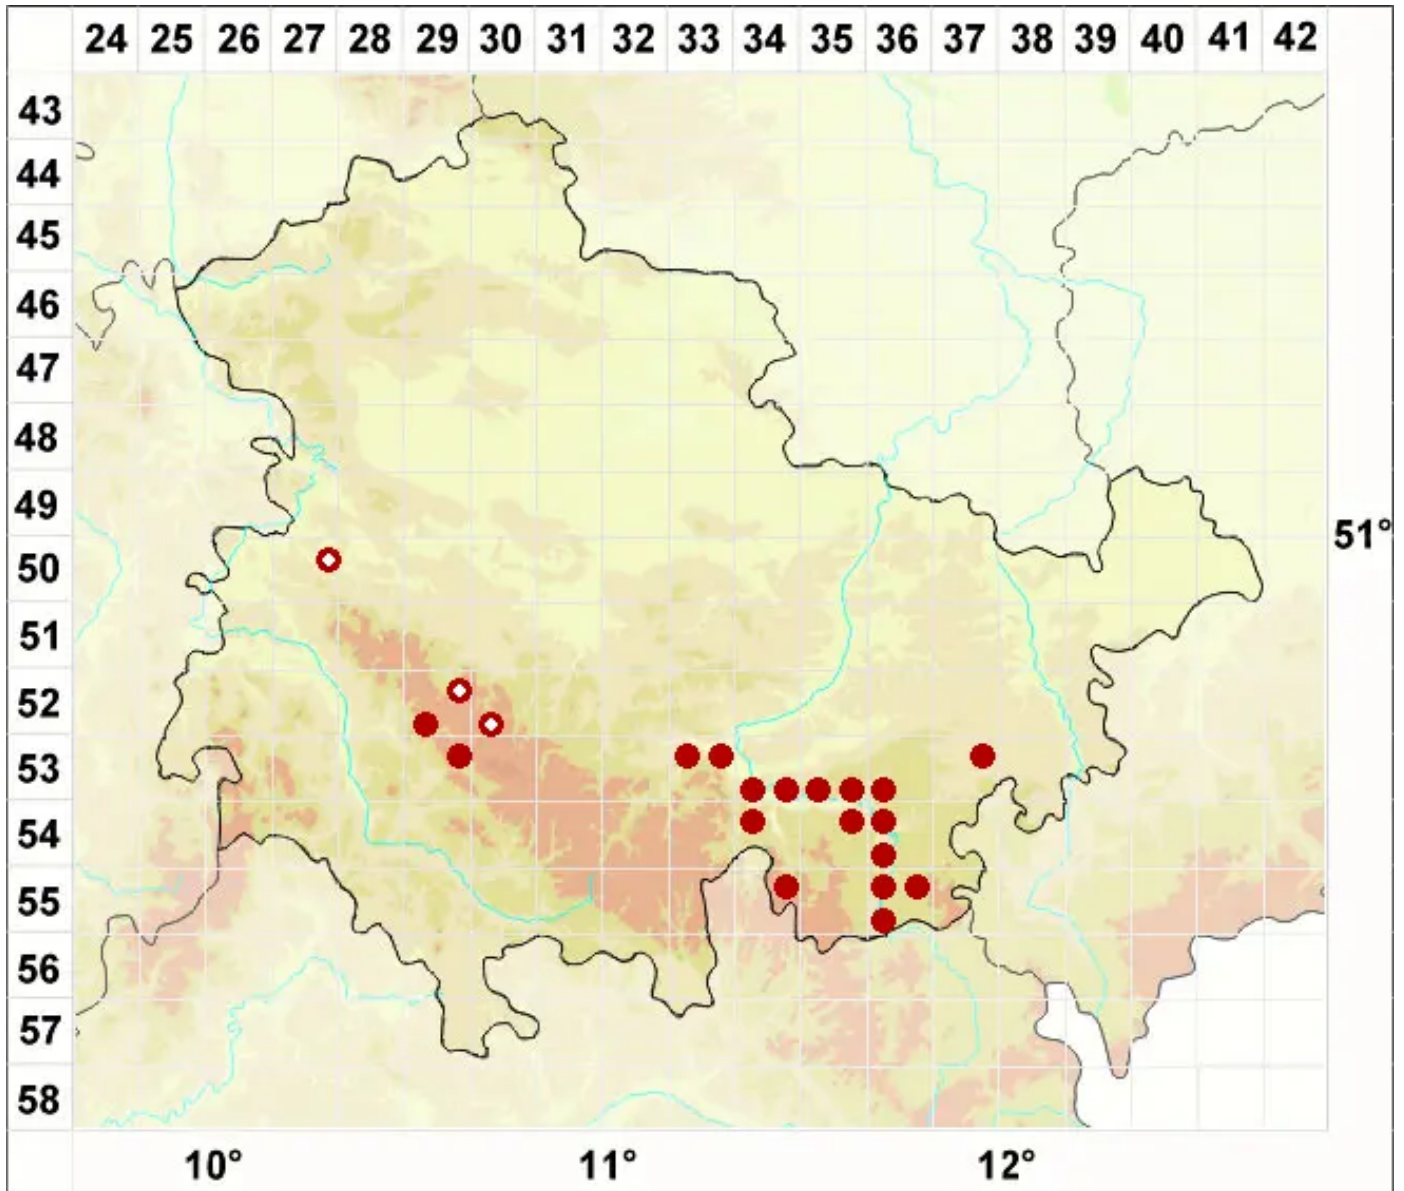

# Leprocaulon microscopicum (Vill.) Gams ex D. Hawksw.

Legende:

**Symbole:**

Ausgefülltes Symbol:  
Zeitraum von 1980 bis heute (Aktuelle Angabe)

Leeres Symbol:  
Zeitraum vor 1980 (Altangabe)

Quadrat: Herbarbeleg