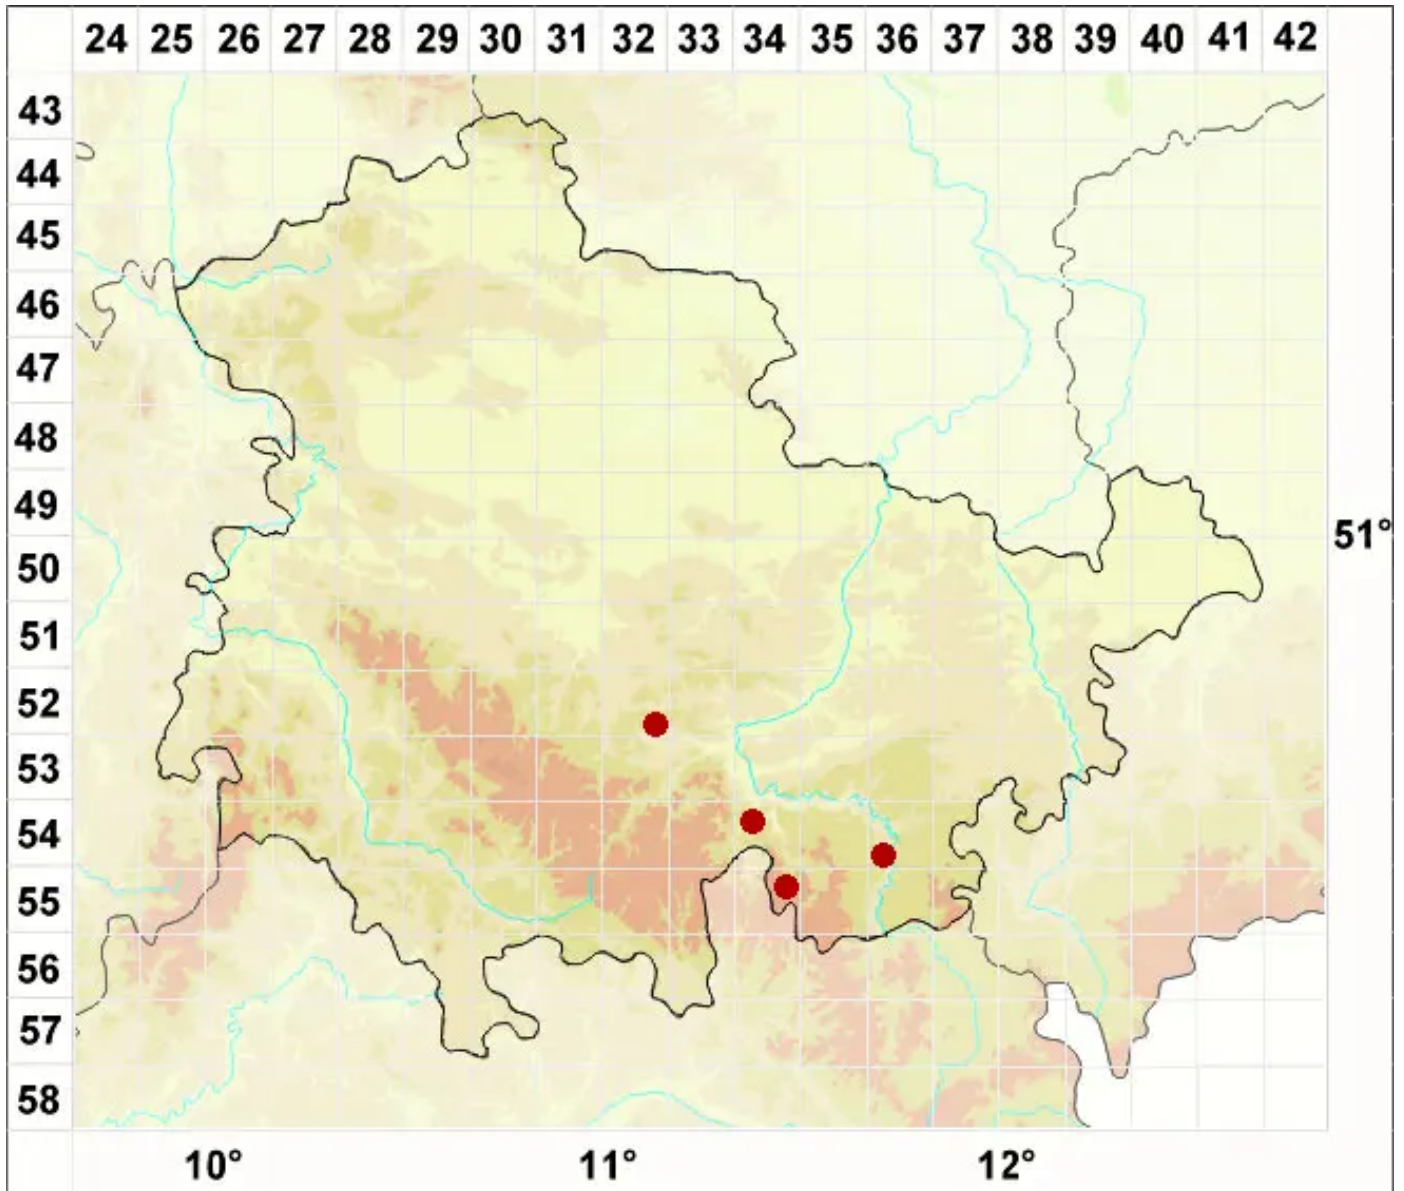

Stereocaulon evolutum Graewe

Entwickelte Korallenflechte

Legende:

Symbole:
Ausgefülltes Symbol:
Zeitraum von 1980 bis heute (Aktuelle Angabe)
Leeres Symbol:
Zeitraum vor 1980 (Altangabe)
Quadrat: Herbarbeleg