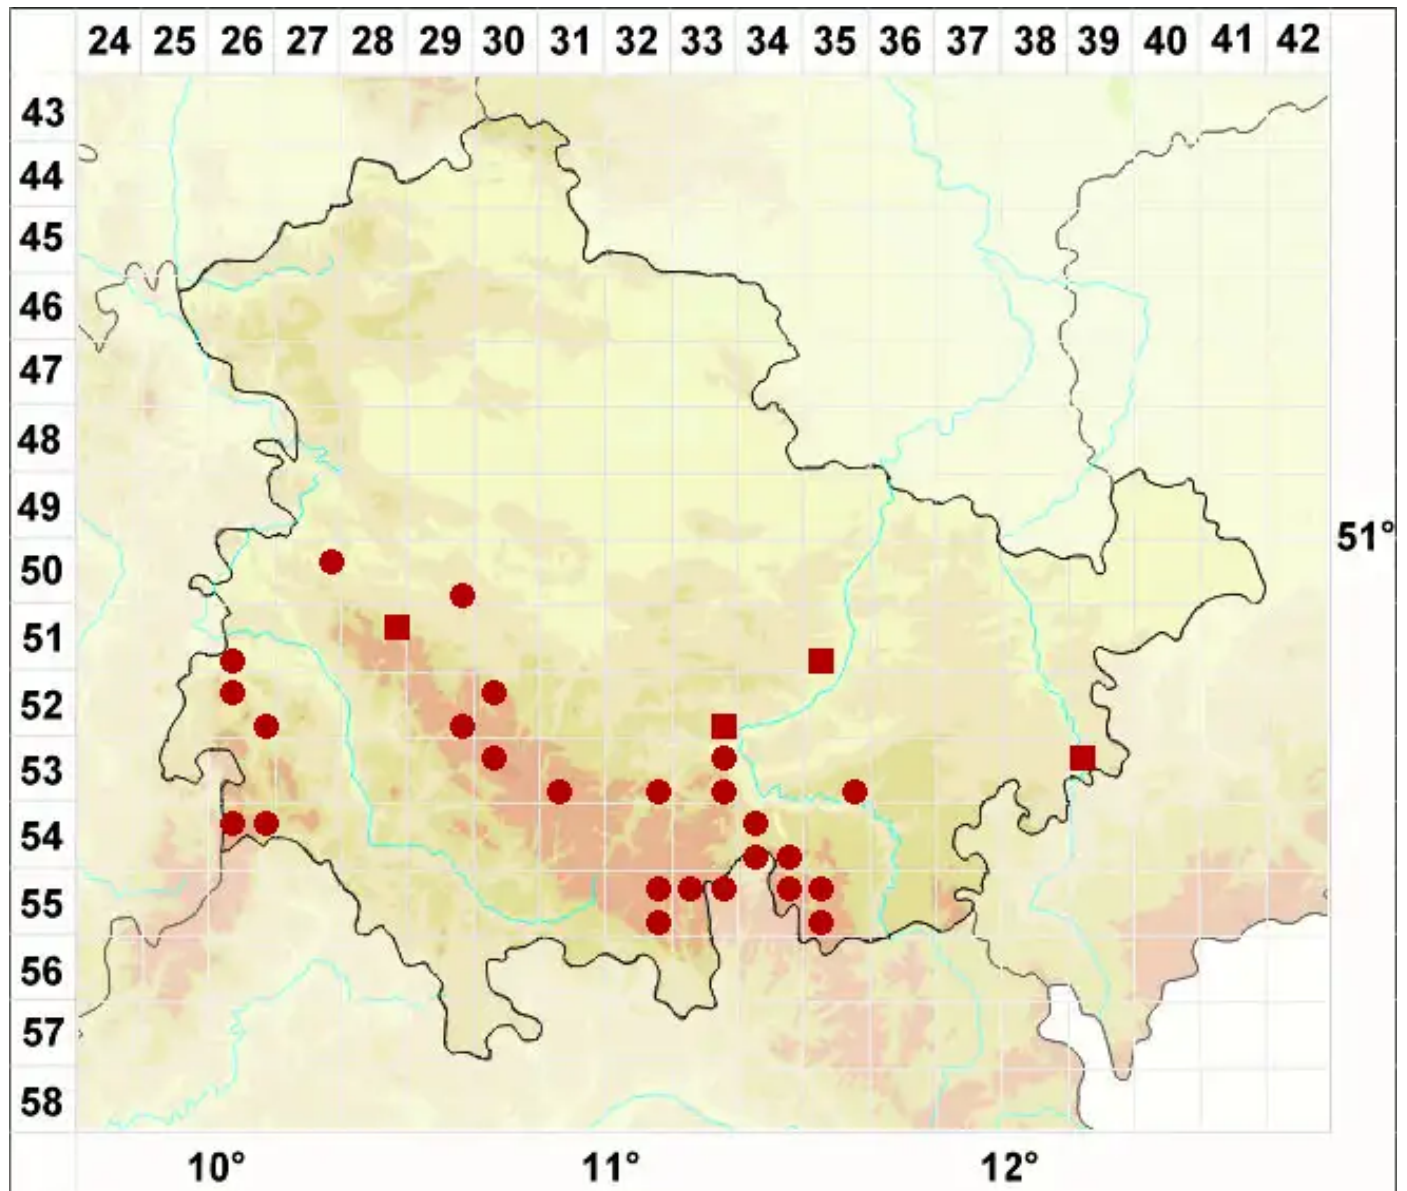

Stereocaulon vesuvianum Pers.

Vesuv-Korallenflechte

Legende:

- Symbole:**
- Ausgefülltes Symbol:
Zeitraum von 1980 bis heute (Aktuelle Angabe)
 - Leeres Symbol:
Zeitraum vor 1980 (Altangabe)
 - Quadrat: Herbarbeleg