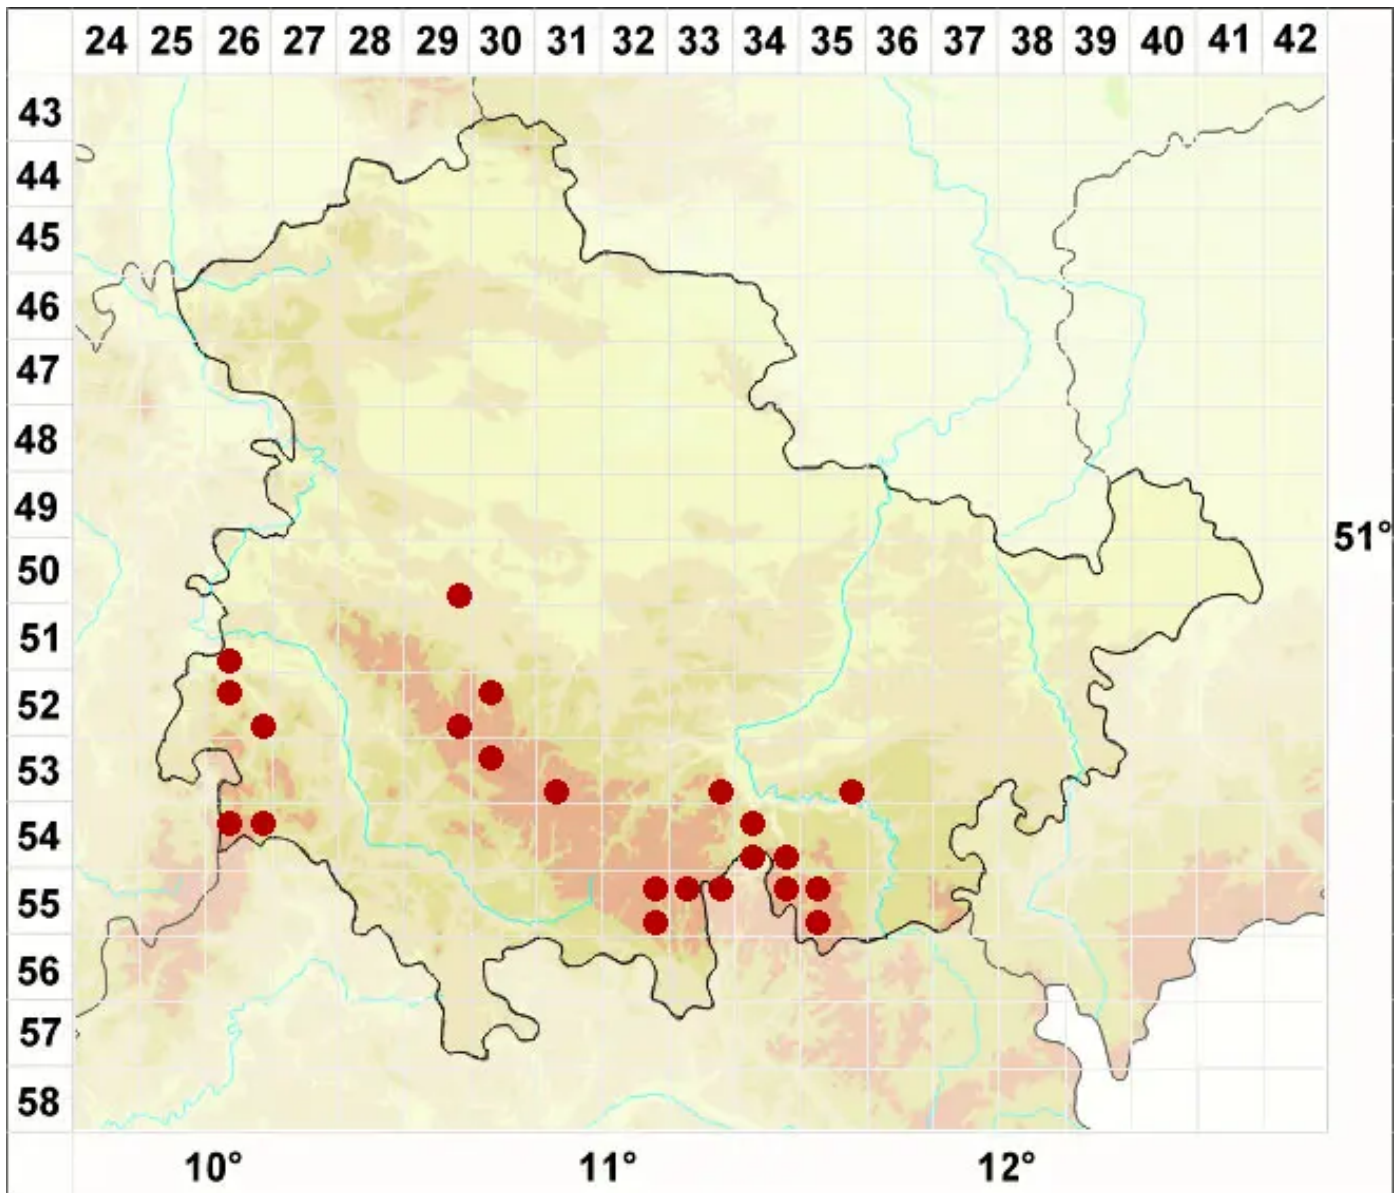

Stereocaulon vesuvianum Pers.

Vesuv-Korallenflechte

Legende:

Symbole:
Ausgefülltes Symbol:
Zeitraum von 1980 bis heute (Aktuelle Angabe)
Leeres Symbol:
Zeitraum vor 1980 (Altangabe)
Quadrat: Herbarbeleg