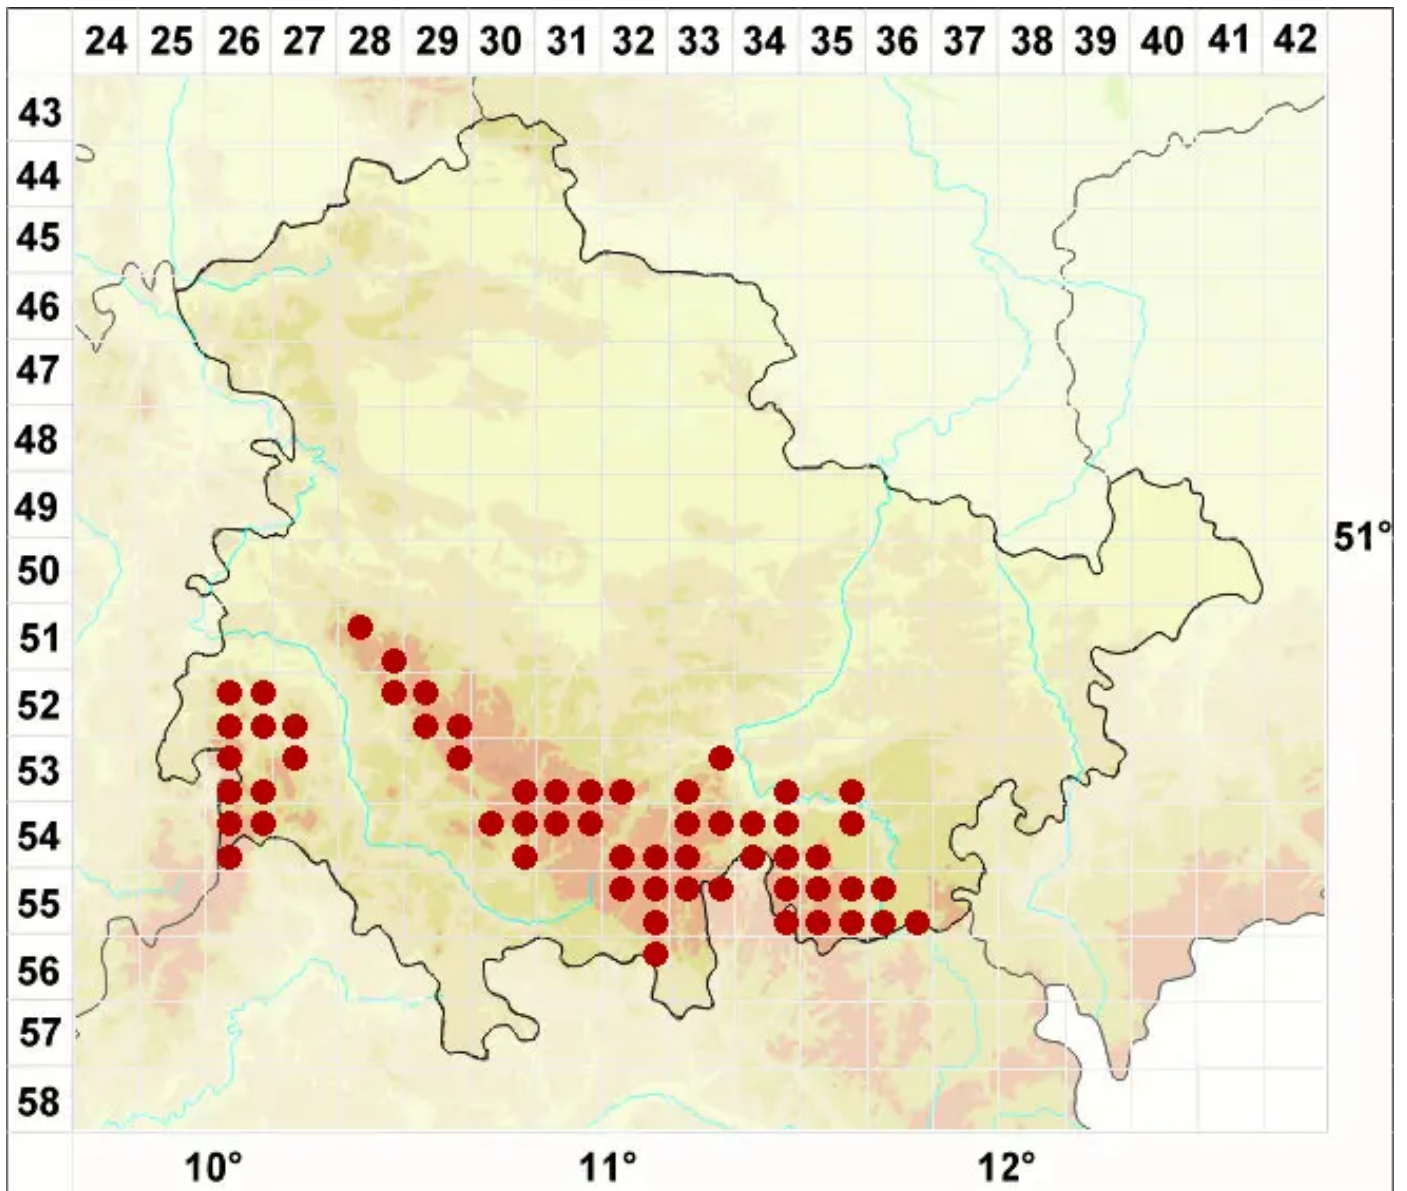

Stereocaulon dactylophyllum Flörke

Fingerblättrige Korallenflechte

Legende:

Symbole:
Ausgefülltes Symbol:
Zeitraum von 1980 bis heute (Aktuelle Angabe)
Leeres Symbol:
Zeitraum vor 1980 (Altangabe)
Quadrat: Herbarbeleg