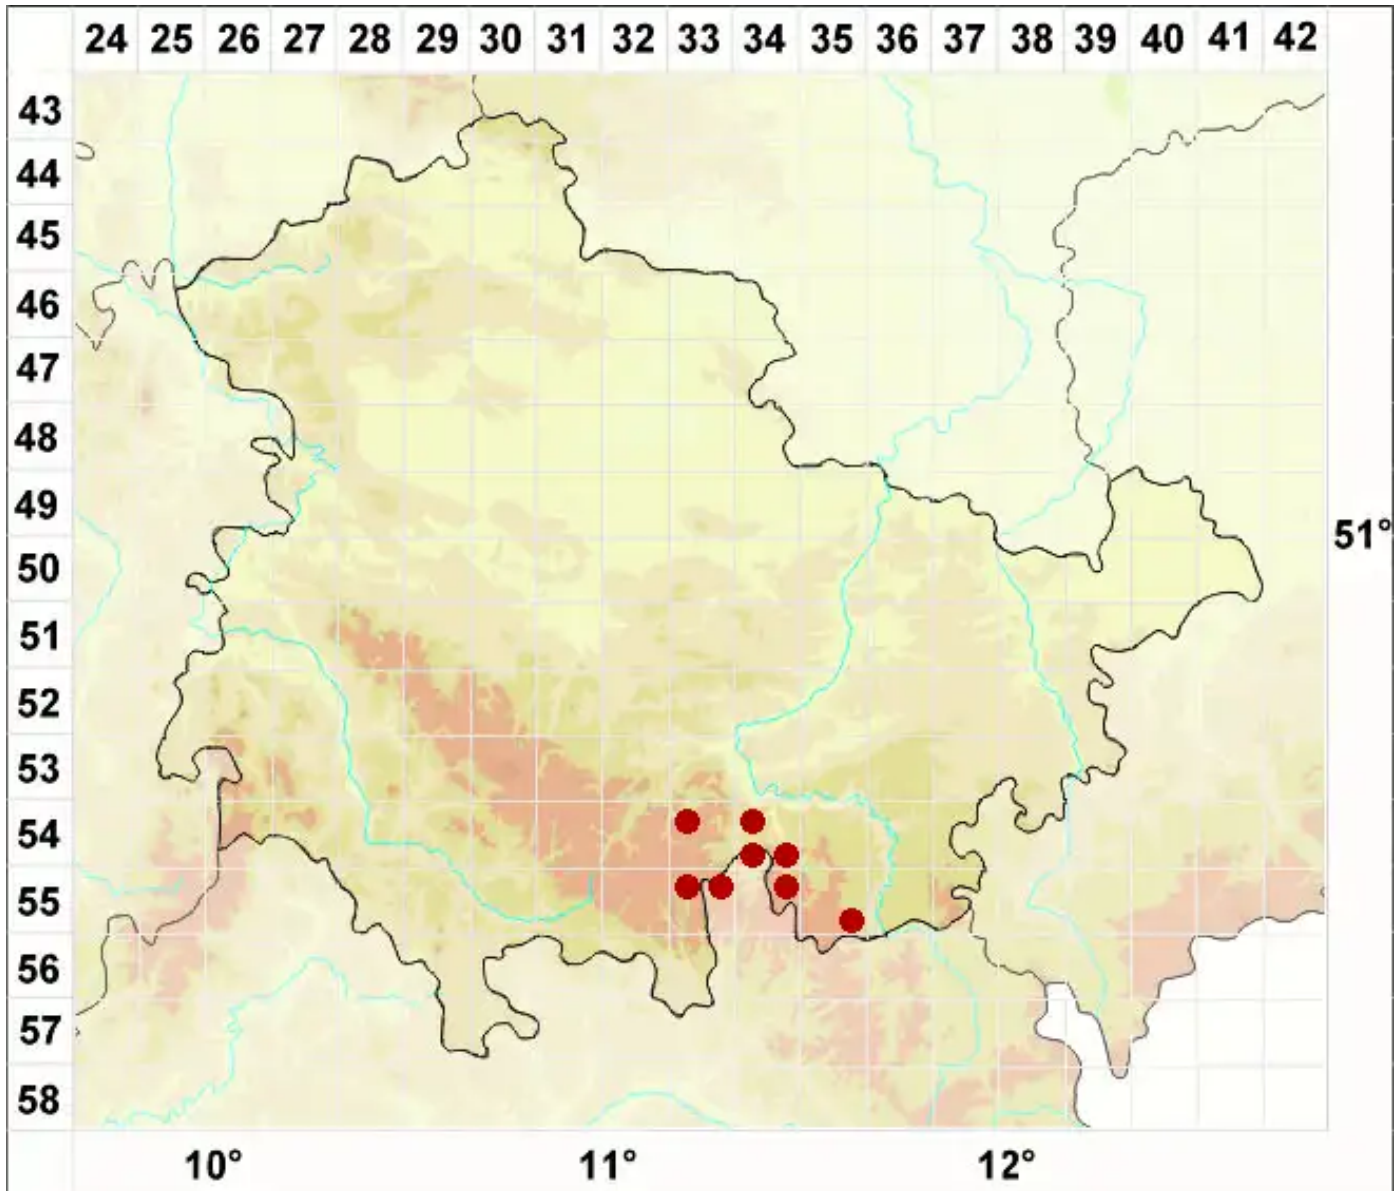

Stereocaulon alpinum Laurer

Alpine Korallenflechte

Legende:

Symbole:
Ausgefülltes Symbol:
Zeitraum von 1980 bis heute (Aktuelle Angabe)
Leeres Symbol:
Zeitraum vor 1980 (Altangabe)
Quadrat: Herbarbeleg