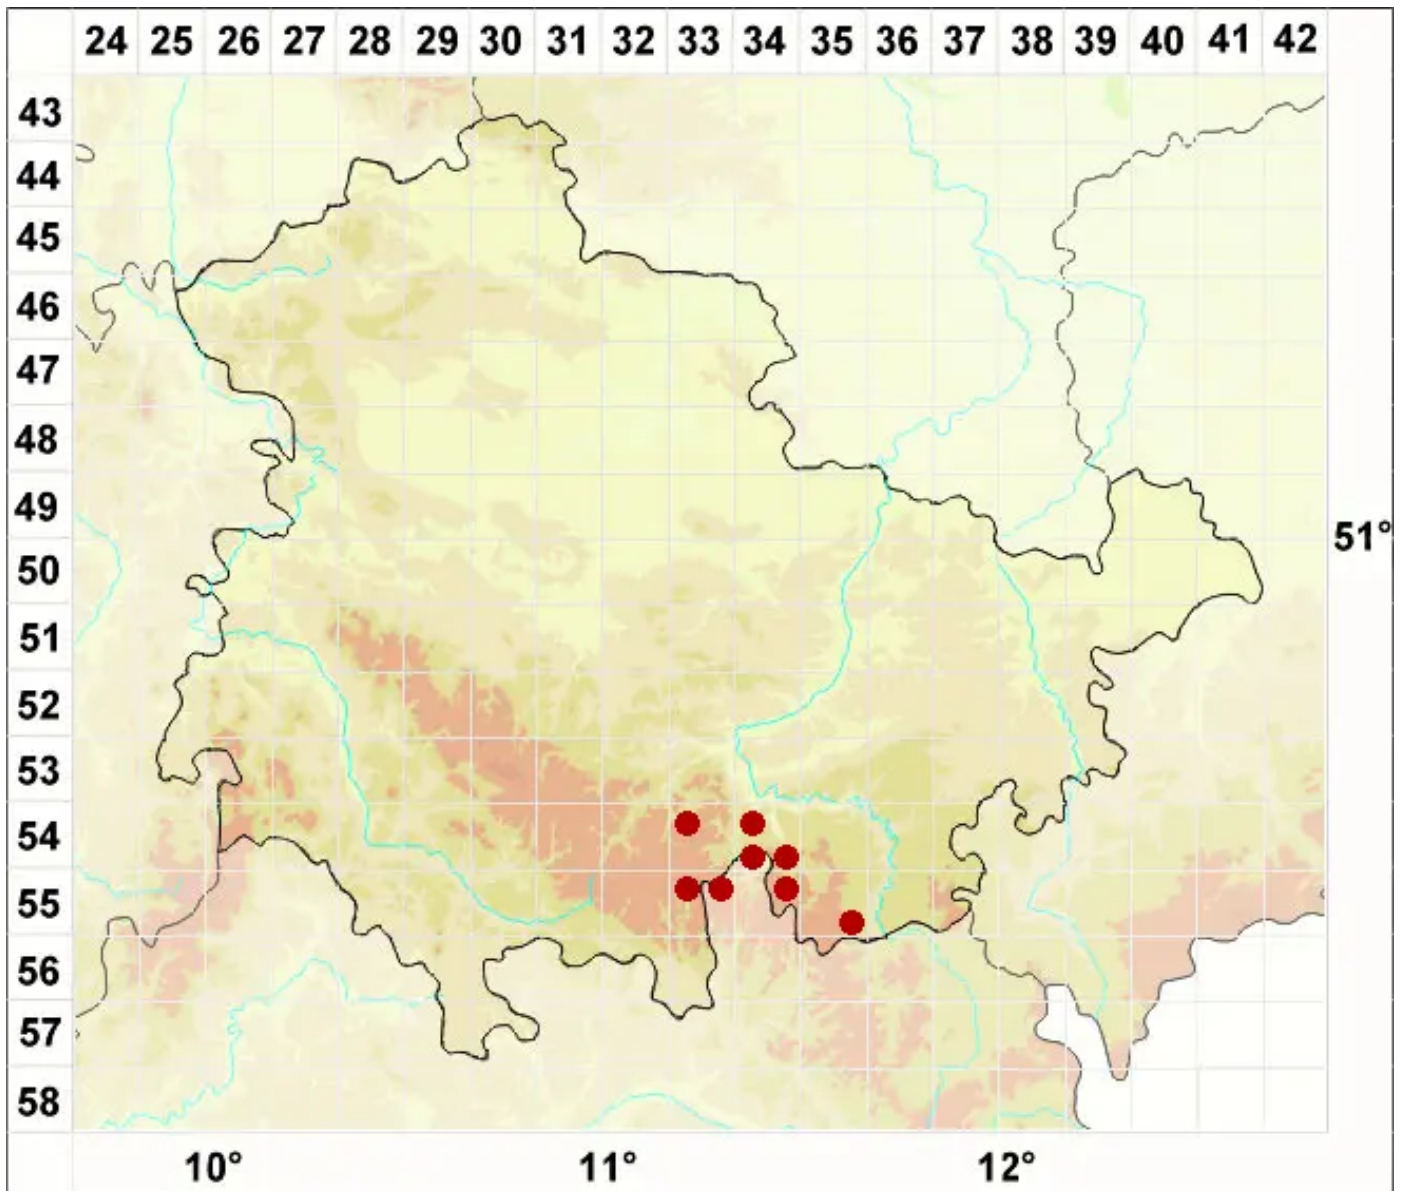

Stereocaulon alpinum Laurer

Alpine Korallenflechte

Legende:

Symbole:

Ausgefülltes Symbol:
Zeitraum von 1980 bis heute (Aktuelle Angabe)

Leeres Symbol:
Zeitraum vor 1980 (Altangabe)

Quadrat: Herbarbeleg