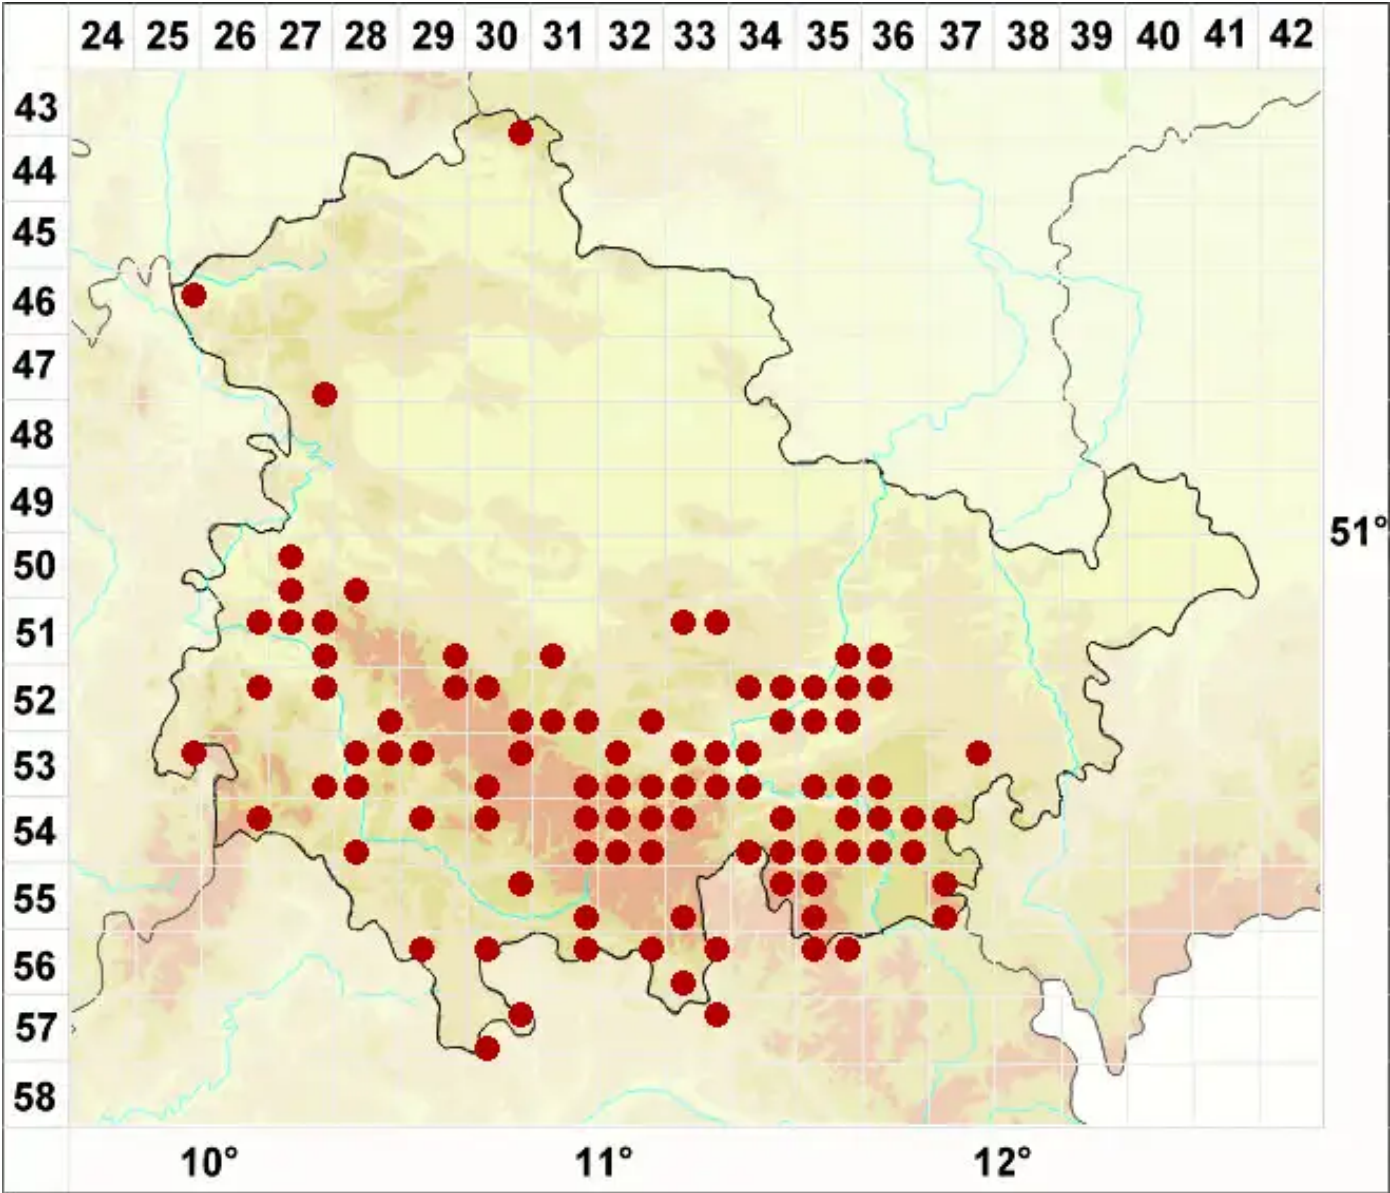

Stenocybe pullatula (Ach.) Stein

Legende:

- Symbole:**
- Ausgefülltes Symbol:
Zeitraum von 1980 bis heute (Aktuelle Angabe)
 - Leeres Symbol:
Zeitraum vor 1980 (Altangabe)
 - Quadrat: Herbarbeleg