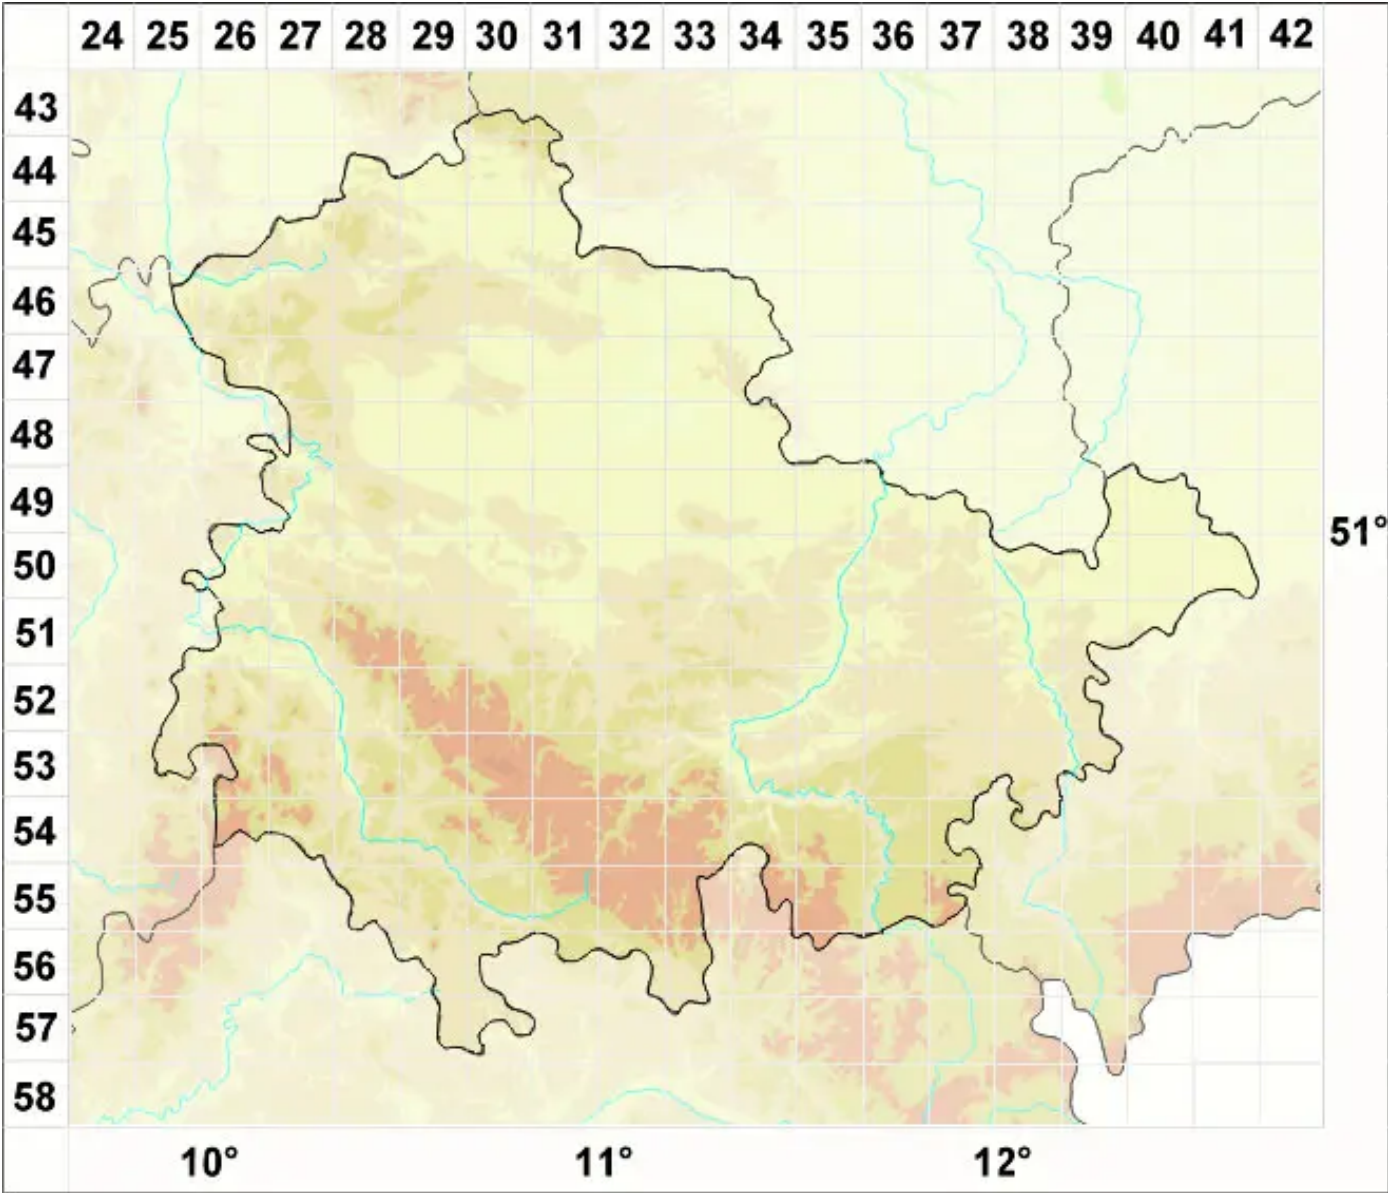

Stenocybe minuta Tibell

Legende:

- Symbole:**
- Ausgefülltes Symbol:
Zeitraum von 1980 bis heute (Aktuelle Angabe)
 - Leeres Symbol:
Zeitraum vor 1980 (Altangabe)
 - Quadrat: Herbarbeleg