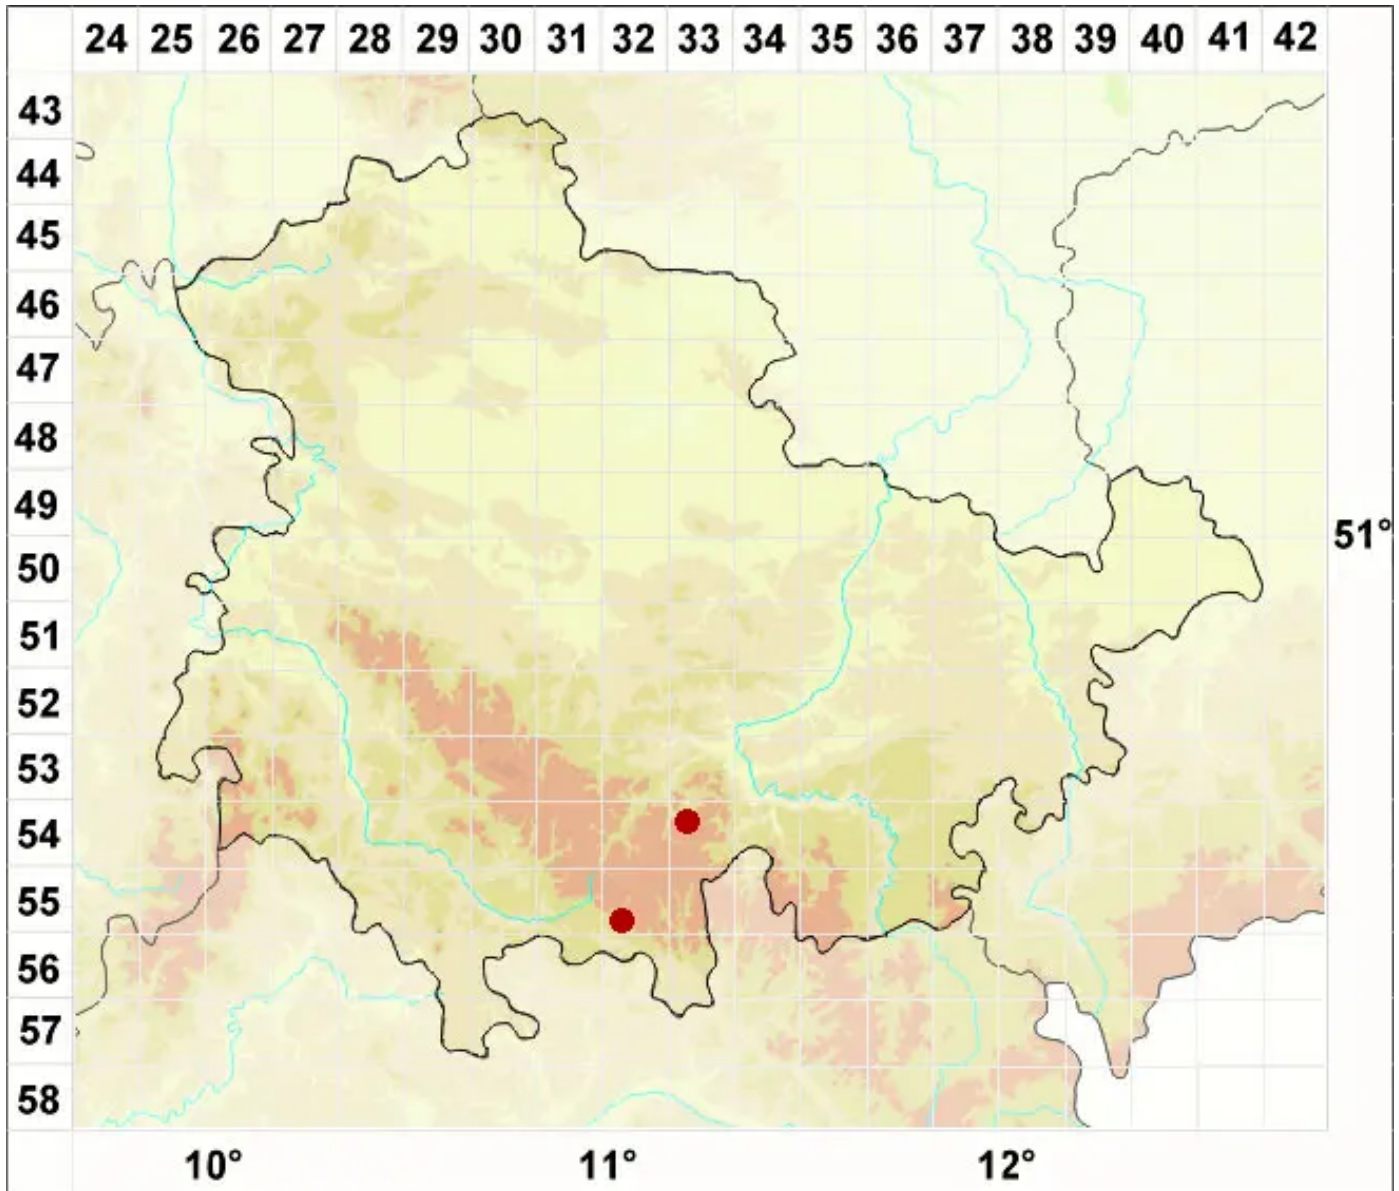

Stenocybe major (Nyl.) Körb.

Legende:

Symbole:
Ausgefülltes Symbol:
Zeitraum von 1980 bis heute (Aktuelle Angabe)
Leeres Symbol:
Zeitraum vor 1980 (Altangabe)
Quadrat: Herbarbeleg