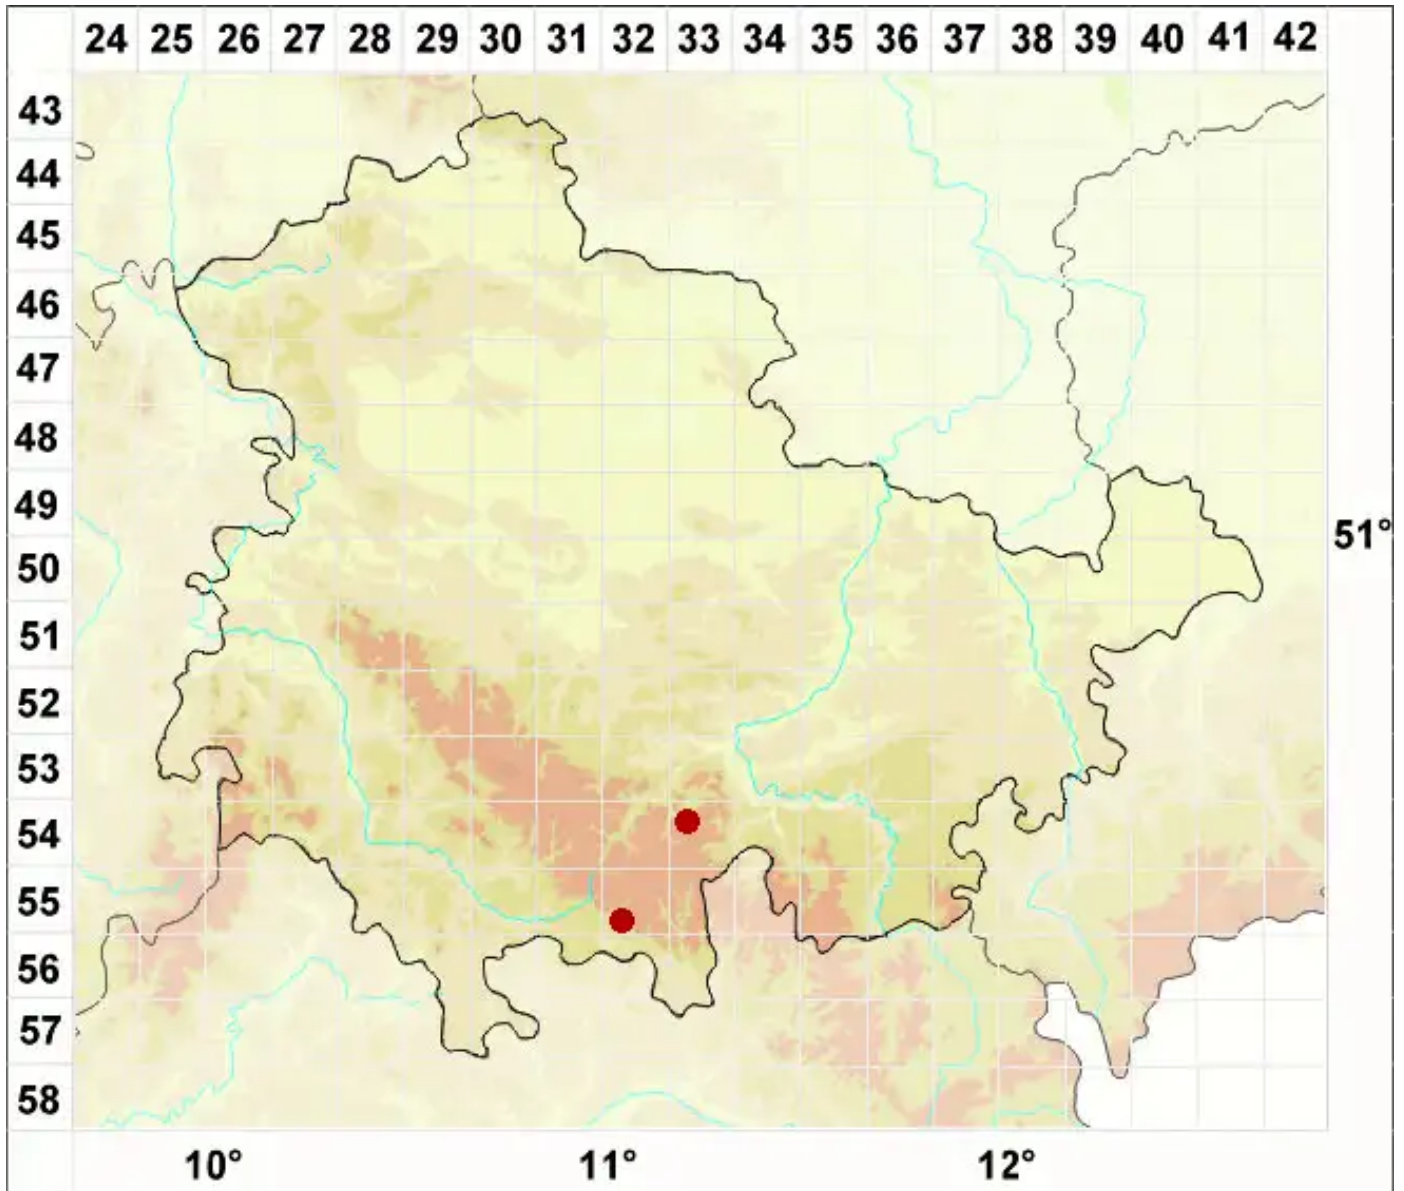

Stenocybe major (Nyl.) Körb.

Legende:

Symbole:
Ausgefülltes Symbol:
Zeitraum von 1980 bis heute (Aktuelle Angabe)
Leeres Symbol:
Zeitraum vor 1980 (Altangabe)
Quadrat: Herbarbeleg