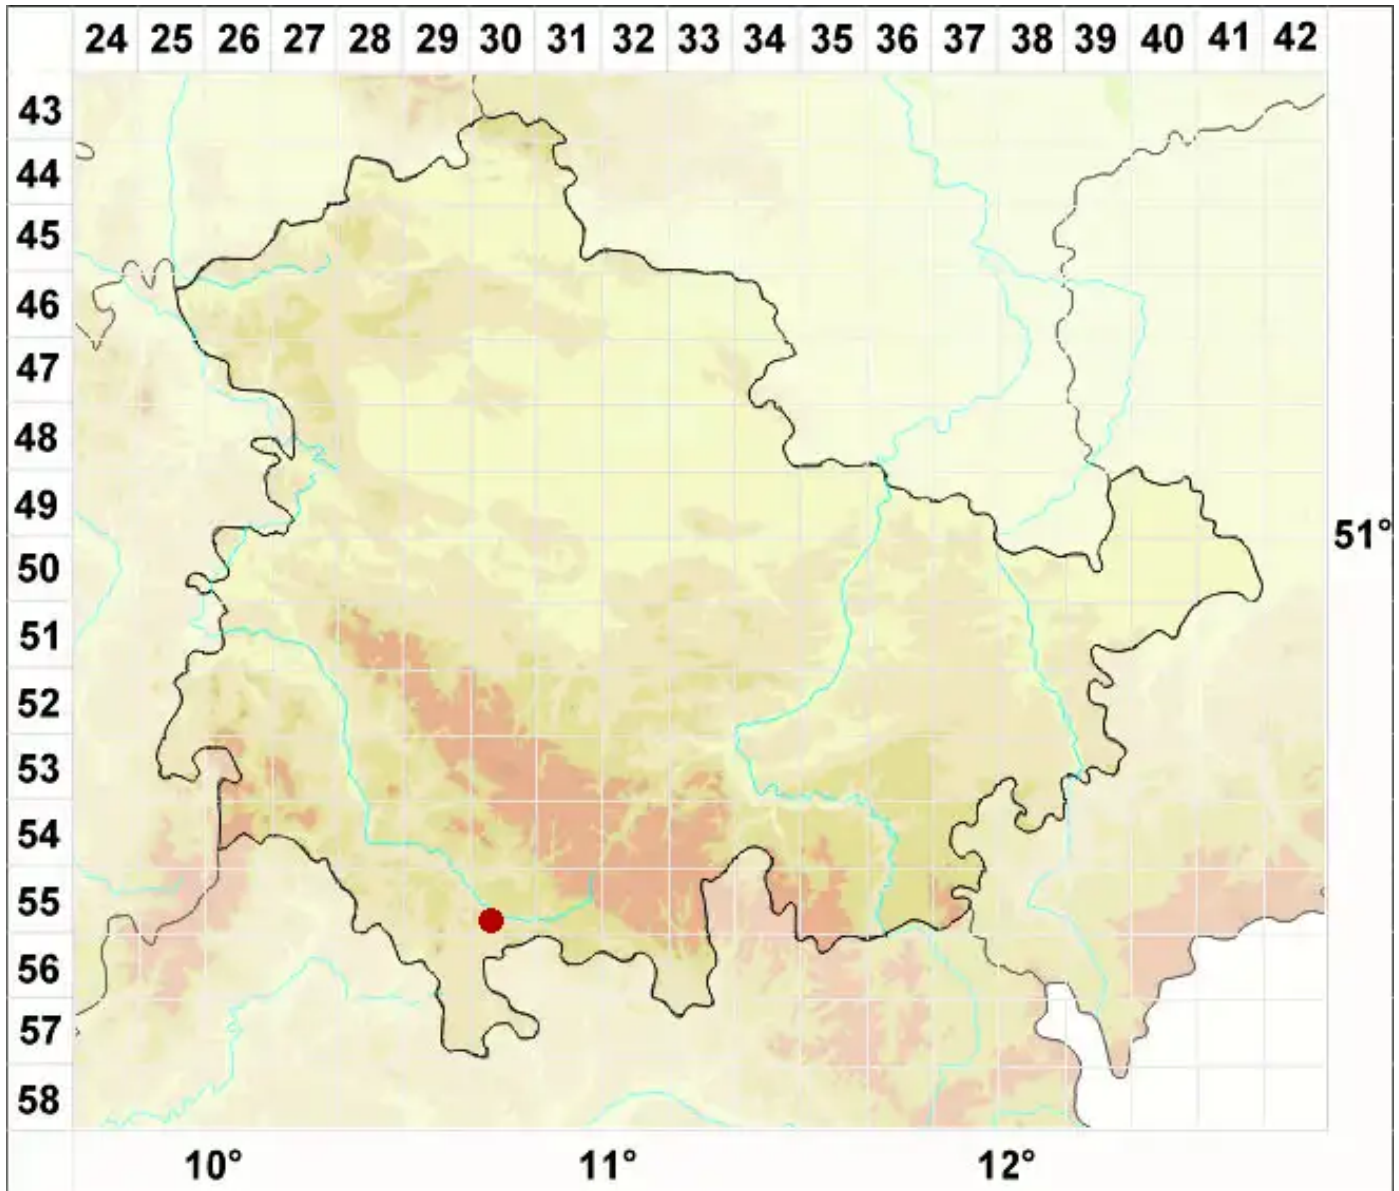

# Stenhammarella turgida (Ach.) Hertel

Krater-Schwarznapfflechte

Legende:

**Symbole:**  
Ausgefülltes Symbol:  
Zeitraum von 1980 bis heute (Aktuelle Angabe)  
Leeres Symbol:  
Zeitraum vor 1980 (Altangabe)  
Quadrat: Herbarbeleg