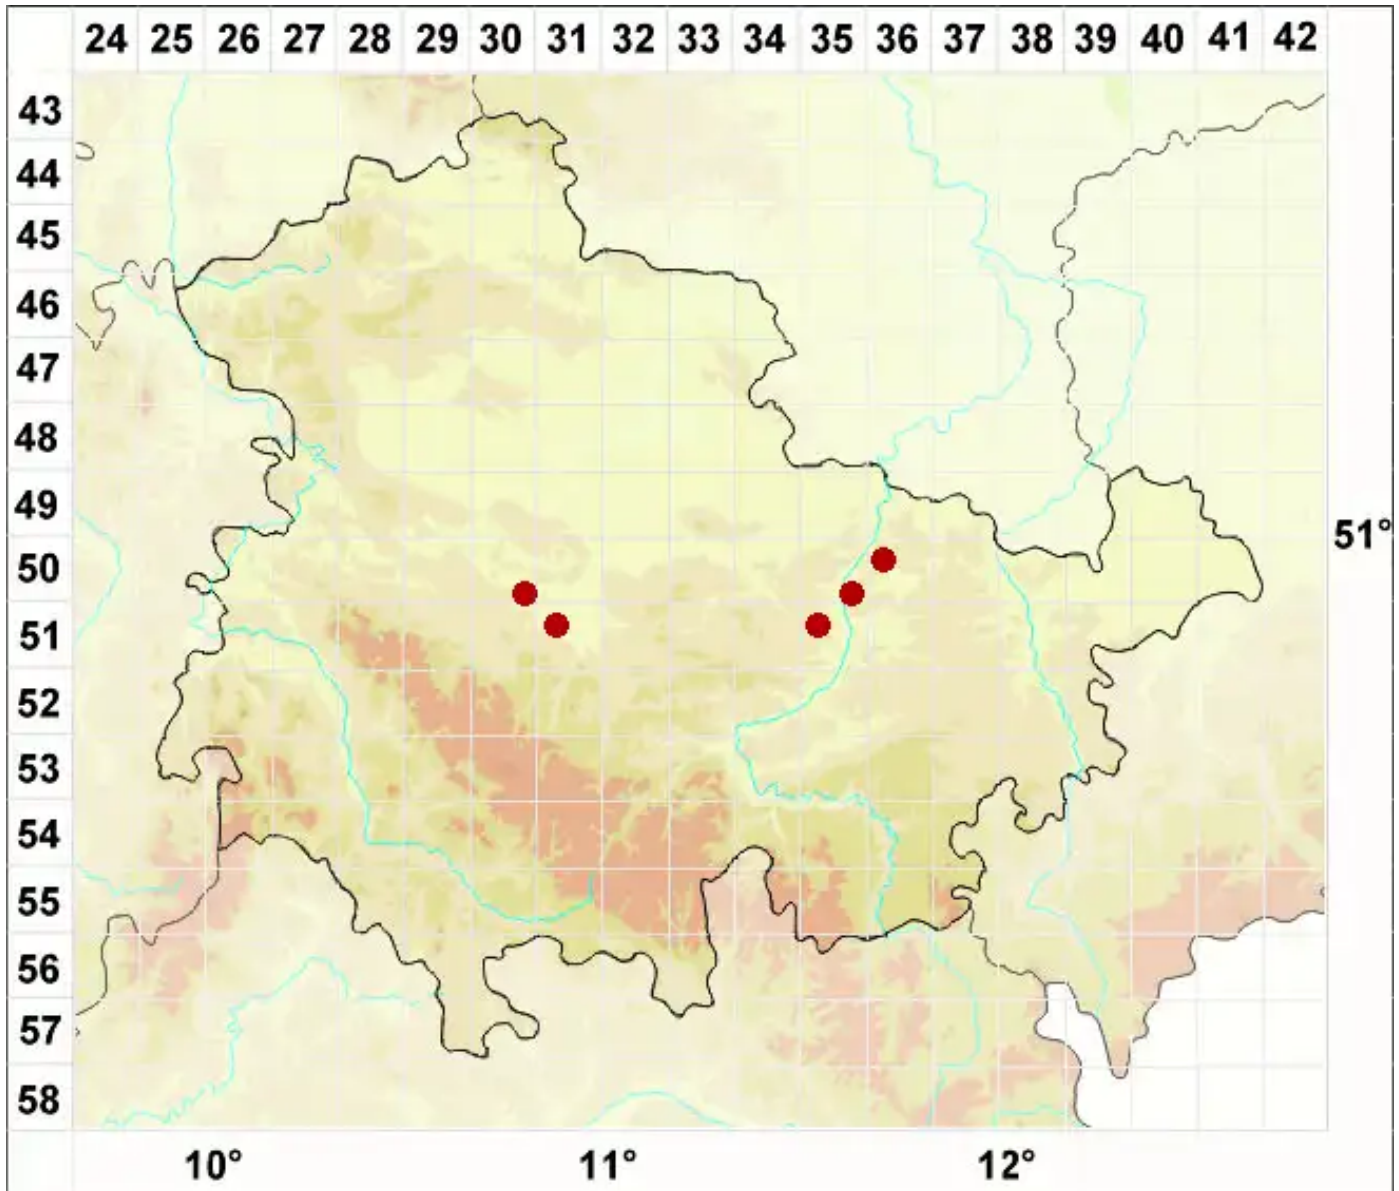

# Staurothele rufa (A. Massal.) Zschacke

Rotbraune Kreuzflechte

Legende:

- Symbole:**
- Ausgefülltes Symbol:  
Zeitraum von 1980 bis heute (Aktuelle Angabe)
  - Leeres Symbol:  
Zeitraum vor 1980 (Altangabe)
  - Quadrat: Herbarbeleg