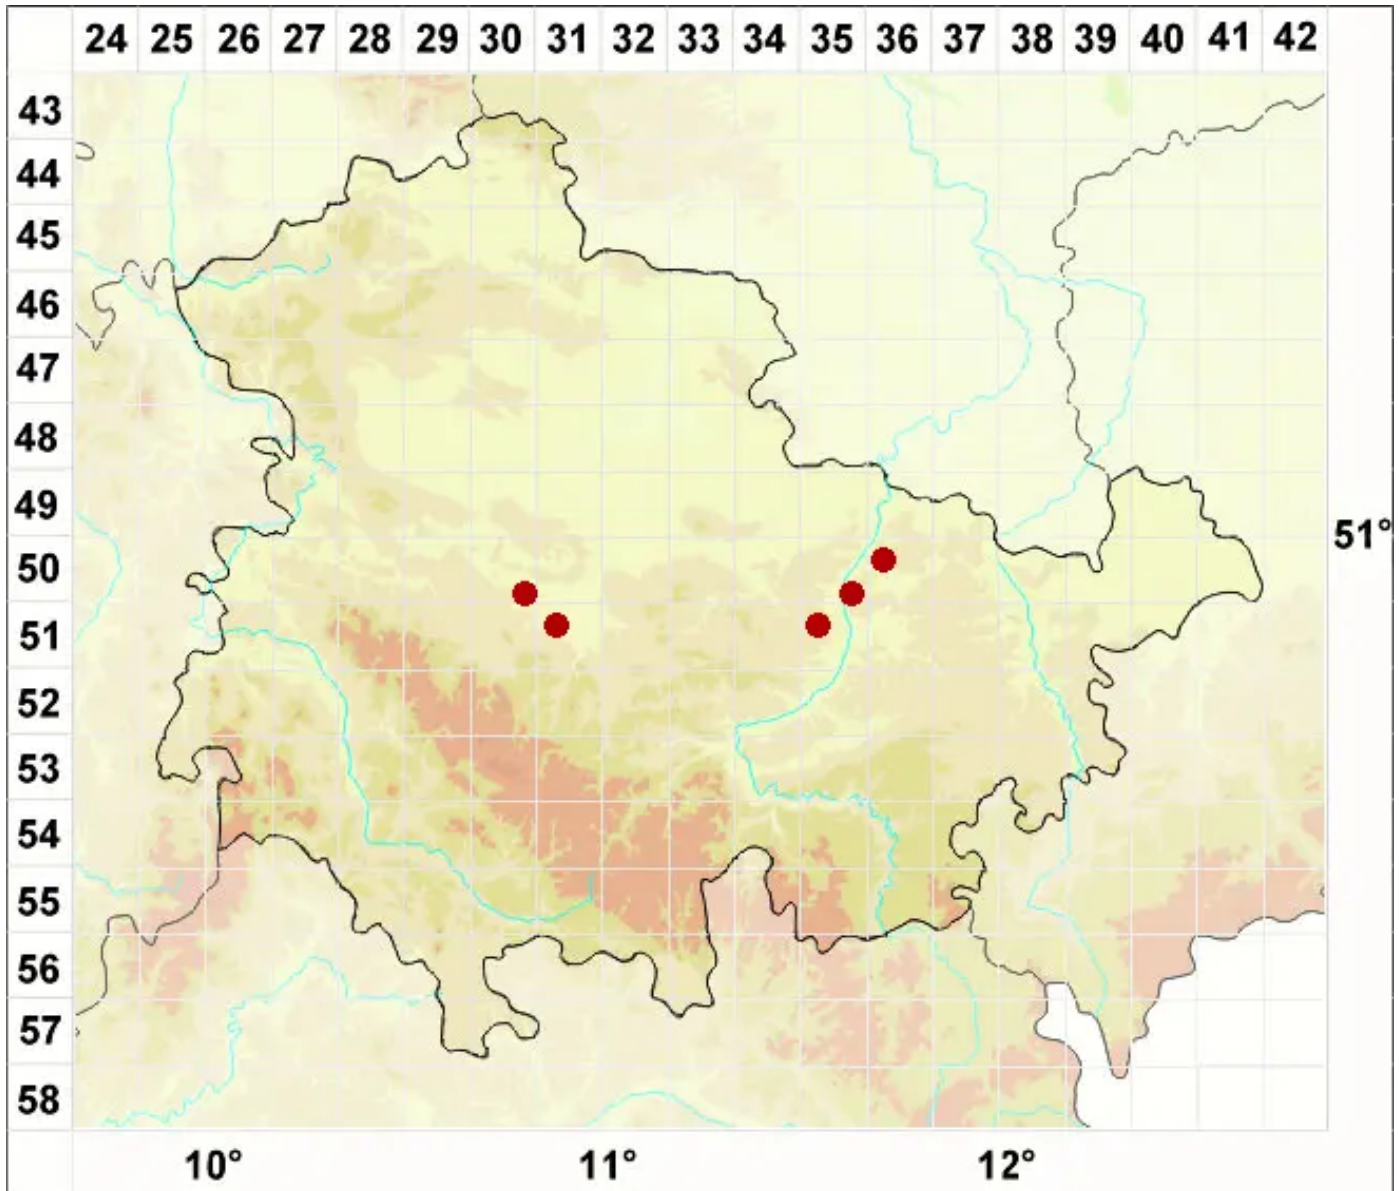

Staurothele rufa (A. Massal.) Zschacke

Rotbraune Kreuzflechte

Legende:

Symbole:
Ausgefülltes Symbol:
Zeitraum von 1980 bis heute (Aktuelle Angabe)
Leeres Symbol:
Zeitraum vor 1980 (Altangabe)
Quadrat: Herbarbeleg