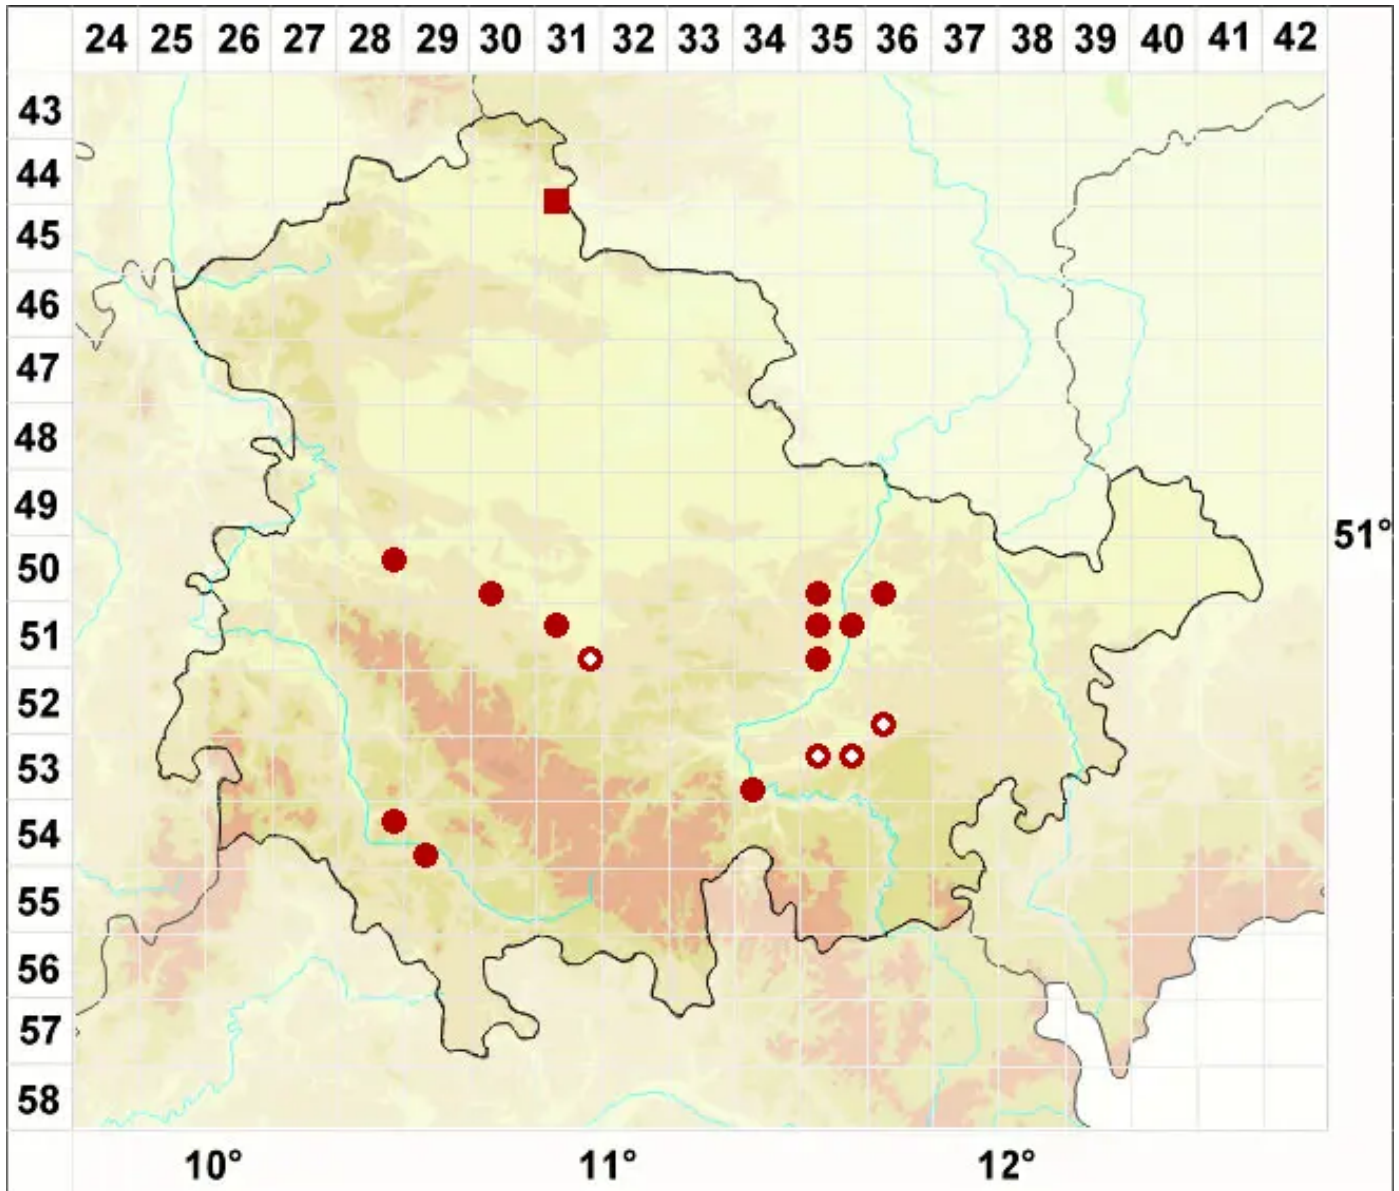

# Squamarina lentigera (Weber) Poelt

Linsen-Schuppenkruste

Legende:

- Symbole:**
- Ausgefülltes Symbol:  
Zeitraum von 1980 bis heute (Aktuelle Angabe)
  - Leeres Symbol:  
Zeitraum vor 1980 (Altangabe)
  - Quadrat: Herbarbeleg