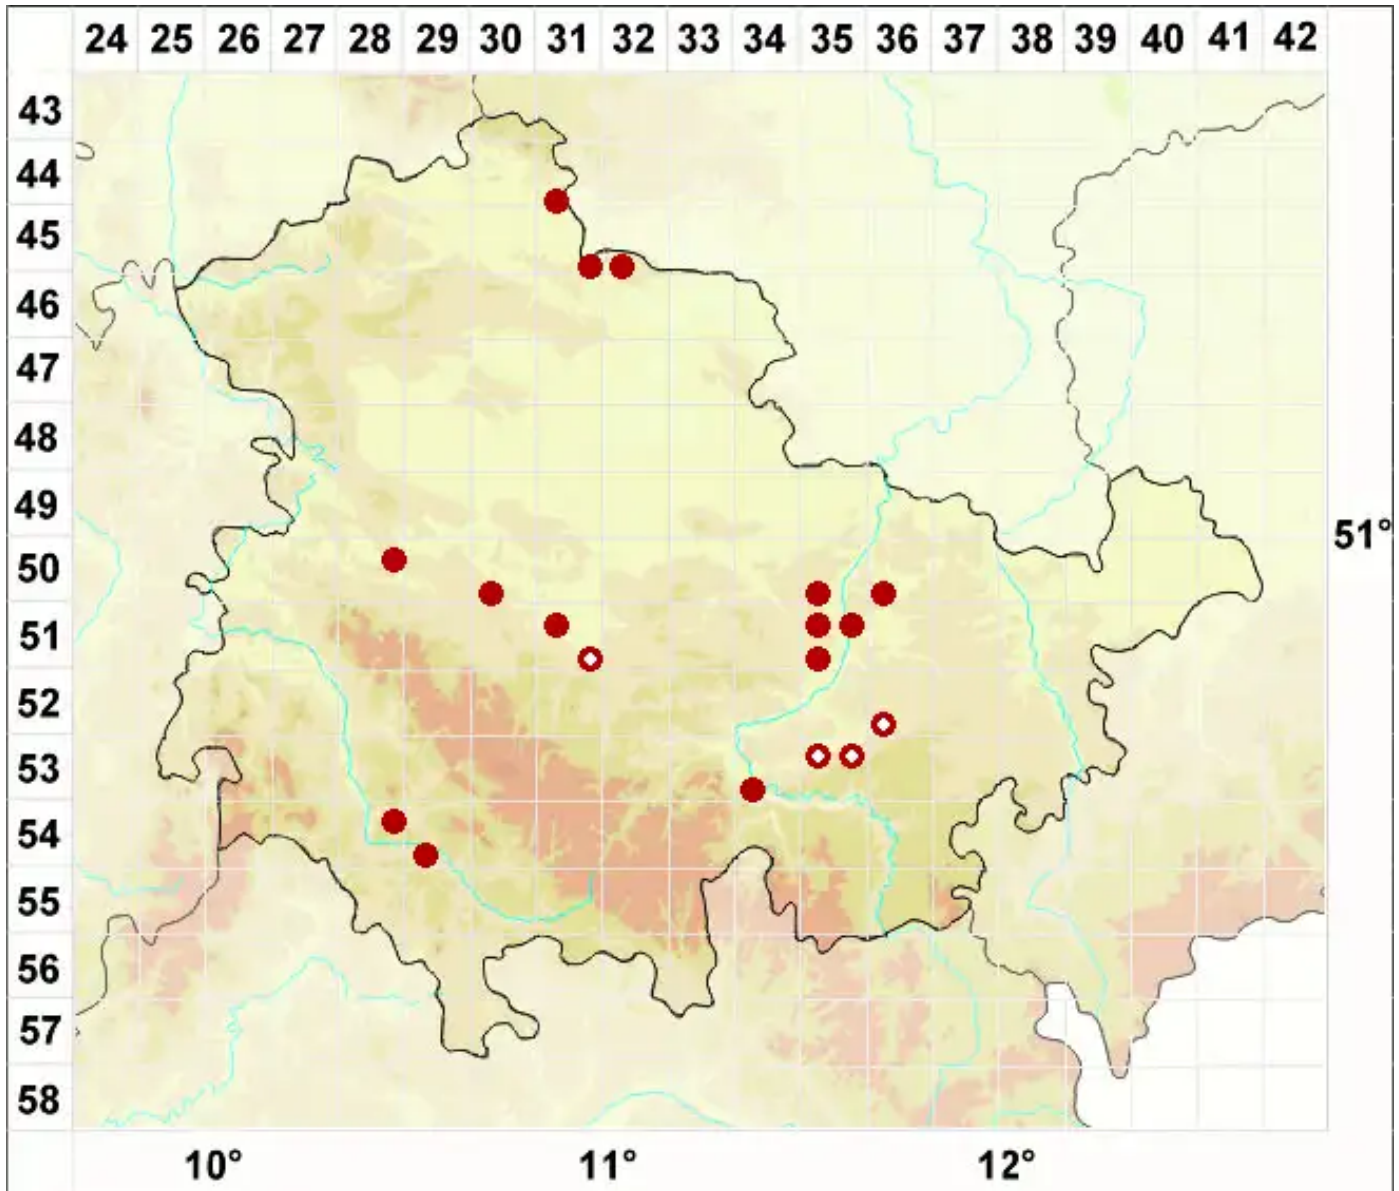

Squamarina lentigera (Weber) Poelt

Linsen-Schuppenkruste

Legende:

- Symbole:**
- Ausgefülltes Symbol:
Zeitraum von 1980 bis heute (Aktuelle Angabe)
 - Leeres Symbol:
Zeitraum vor 1980 (Altangabe)
 - Quadrat: Herbarbeleg