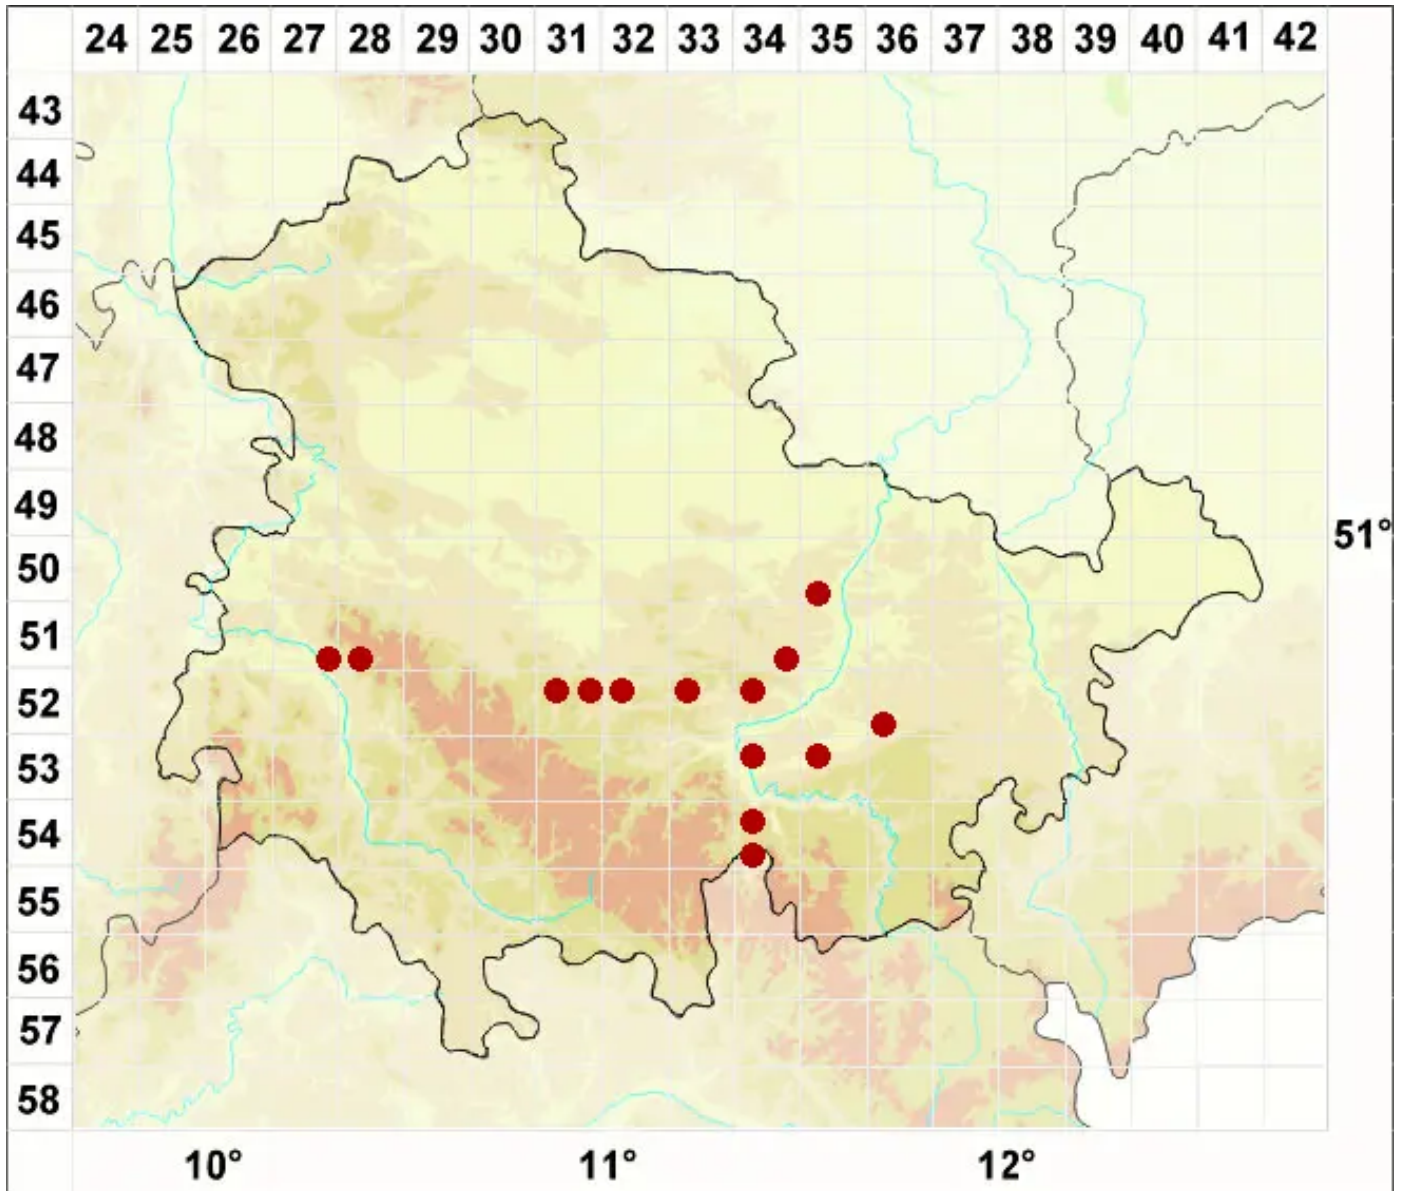

# Squamarina gypsacea (Sm.) Poelt

Gips-Schuppenkruste

Legende:

**Symbole:**  
Ausgefülltes Symbol:  
Zeitraum von 1980 bis heute (Aktuelle Angabe)  
Leeres Symbol:  
Zeitraum vor 1980 (Altangabe)  
Quadrat: Herbarbeleg