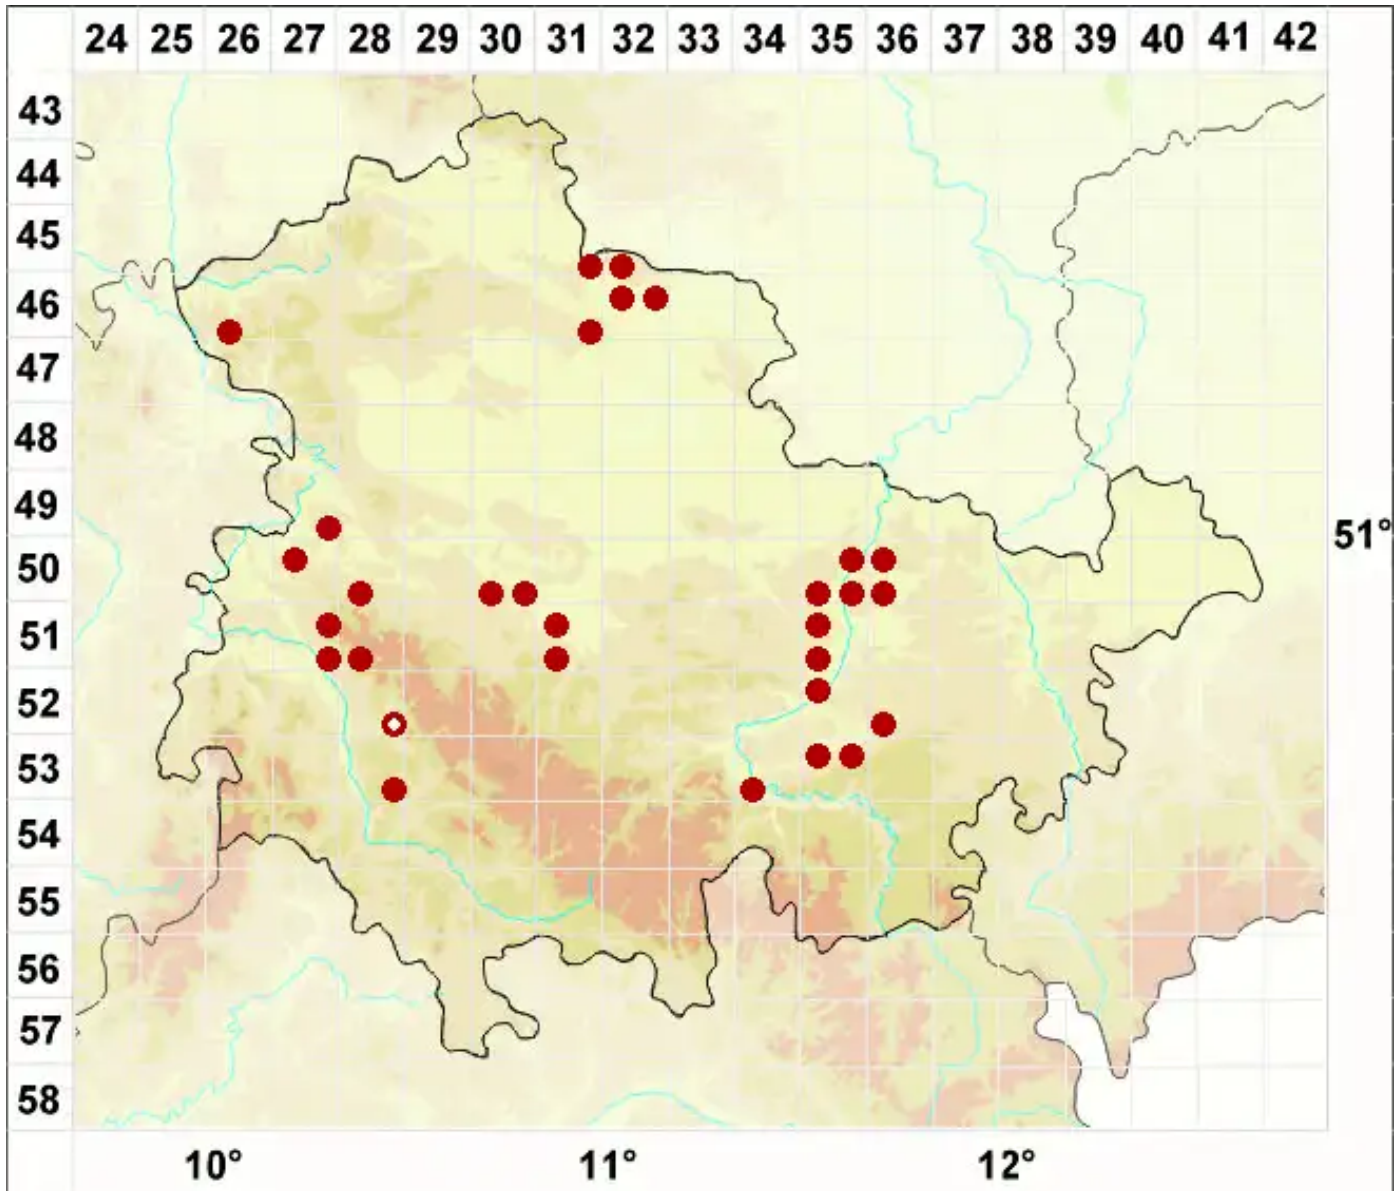

Squamarina cartilaginea (With.) P. James

Platten-Schuppenkruste

Legende:

- Symbole:**
- Ausgefülltes Symbol:
Zeitraum von 1980 bis heute (Aktuelle Angabe)
 - Leeres Symbol:
Zeitraum vor 1980 (Altangabe)
 - Quadrat: Herbarbeleg