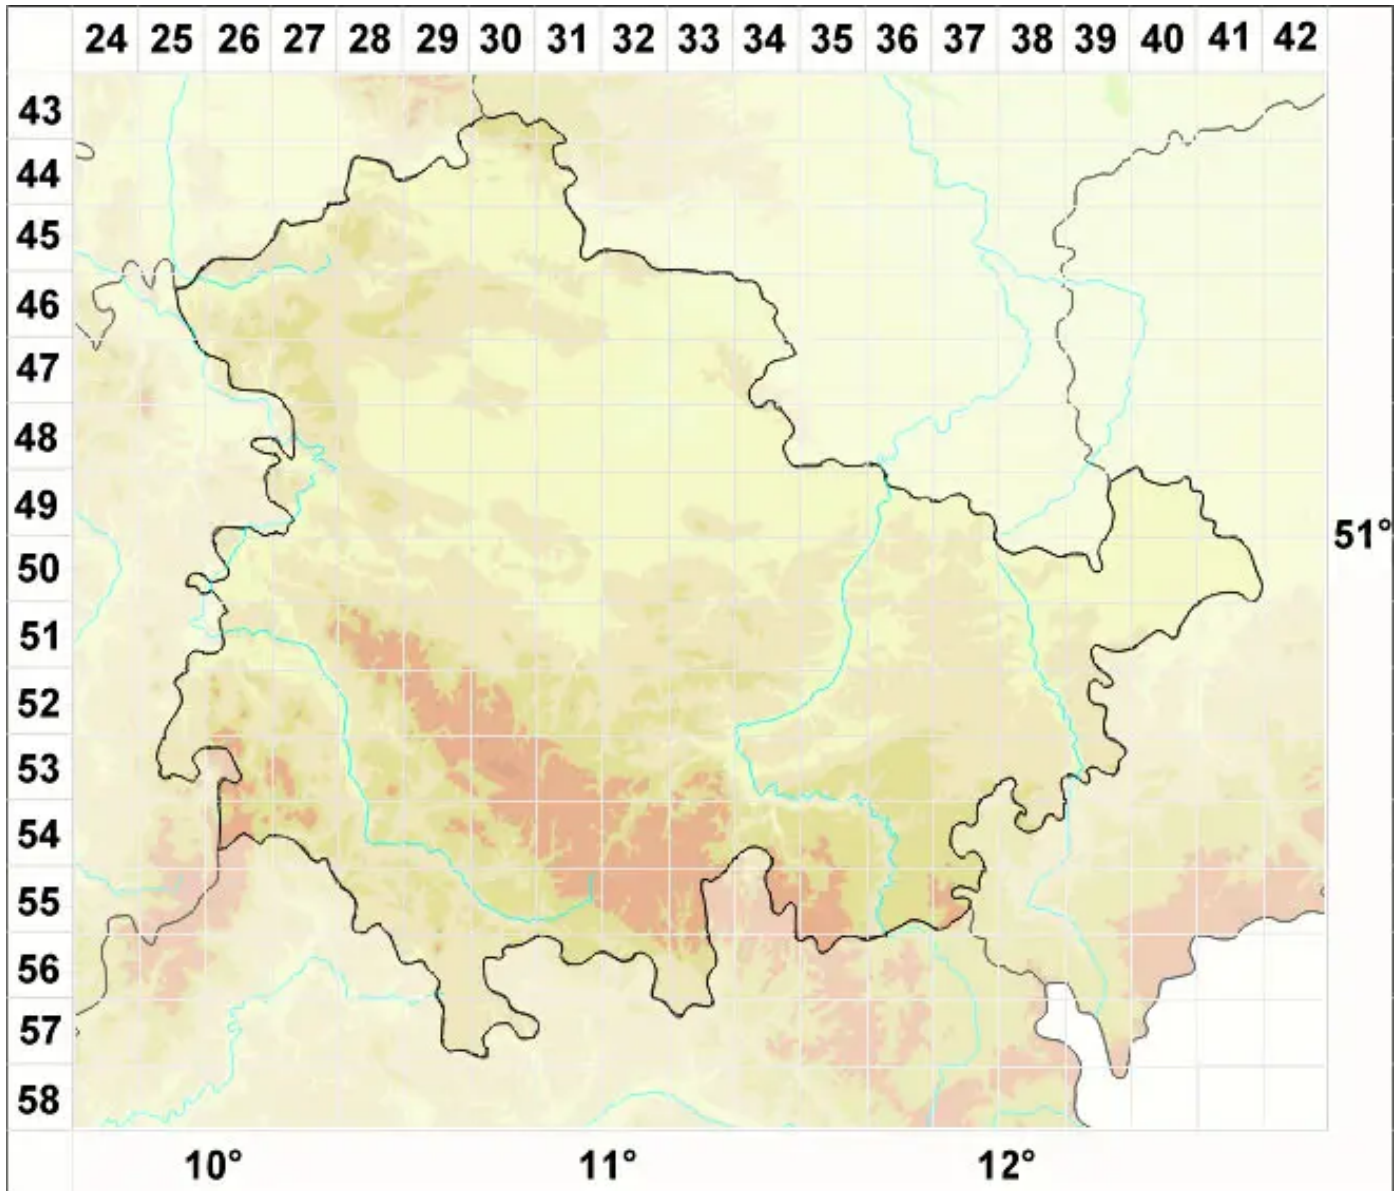

Sphaerellothecium reticulatum (Zopf) Etayo

Legende:

- Symbole:**
Ausgefülltes Symbol:
Zeitraum von 1980 bis heute (Aktuelle Angabe)
Leeres Symbol:
Zeitraum vor 1980 (Altangabe)
Quadrat: Herbarbeleg