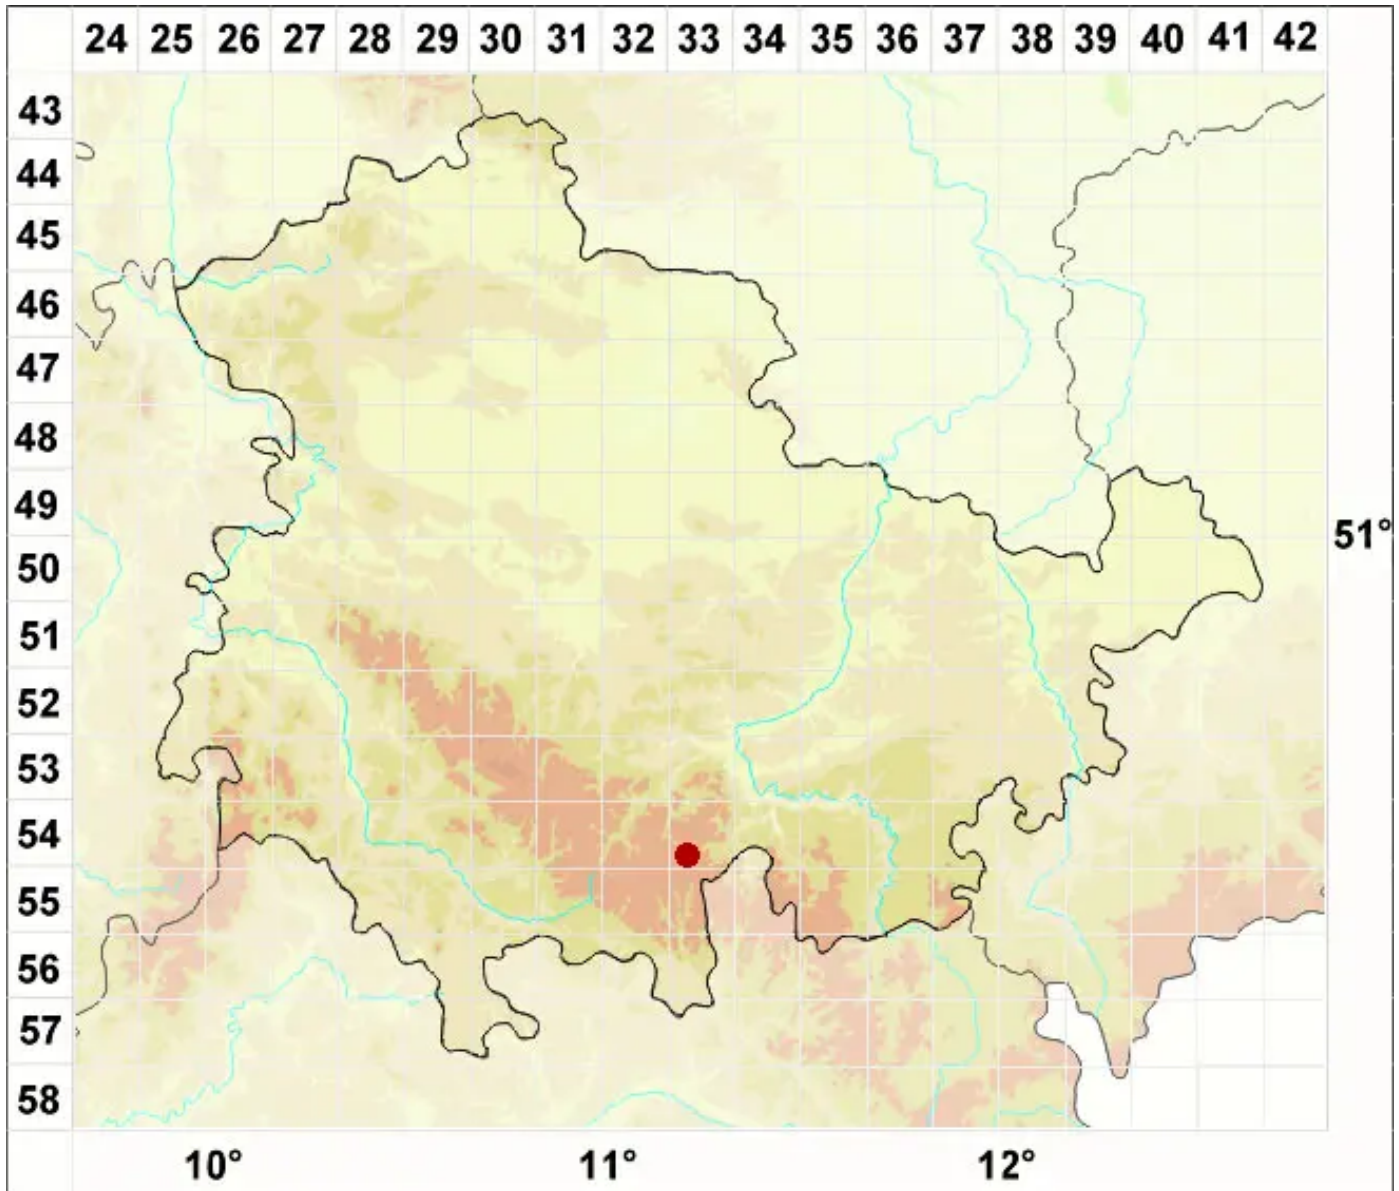

Solorina spongiosa (Ach.) Anzi

Schwamm-Sackflechte

Legende:

- Symbole:**
- Ausgefülltes Symbol:
Zeitraum von 1980 bis heute (Aktuelle Angabe)
 - Leeres Symbol:
Zeitraum vor 1980 (Altangabe)
 - Quadrat: Herbarbeleg