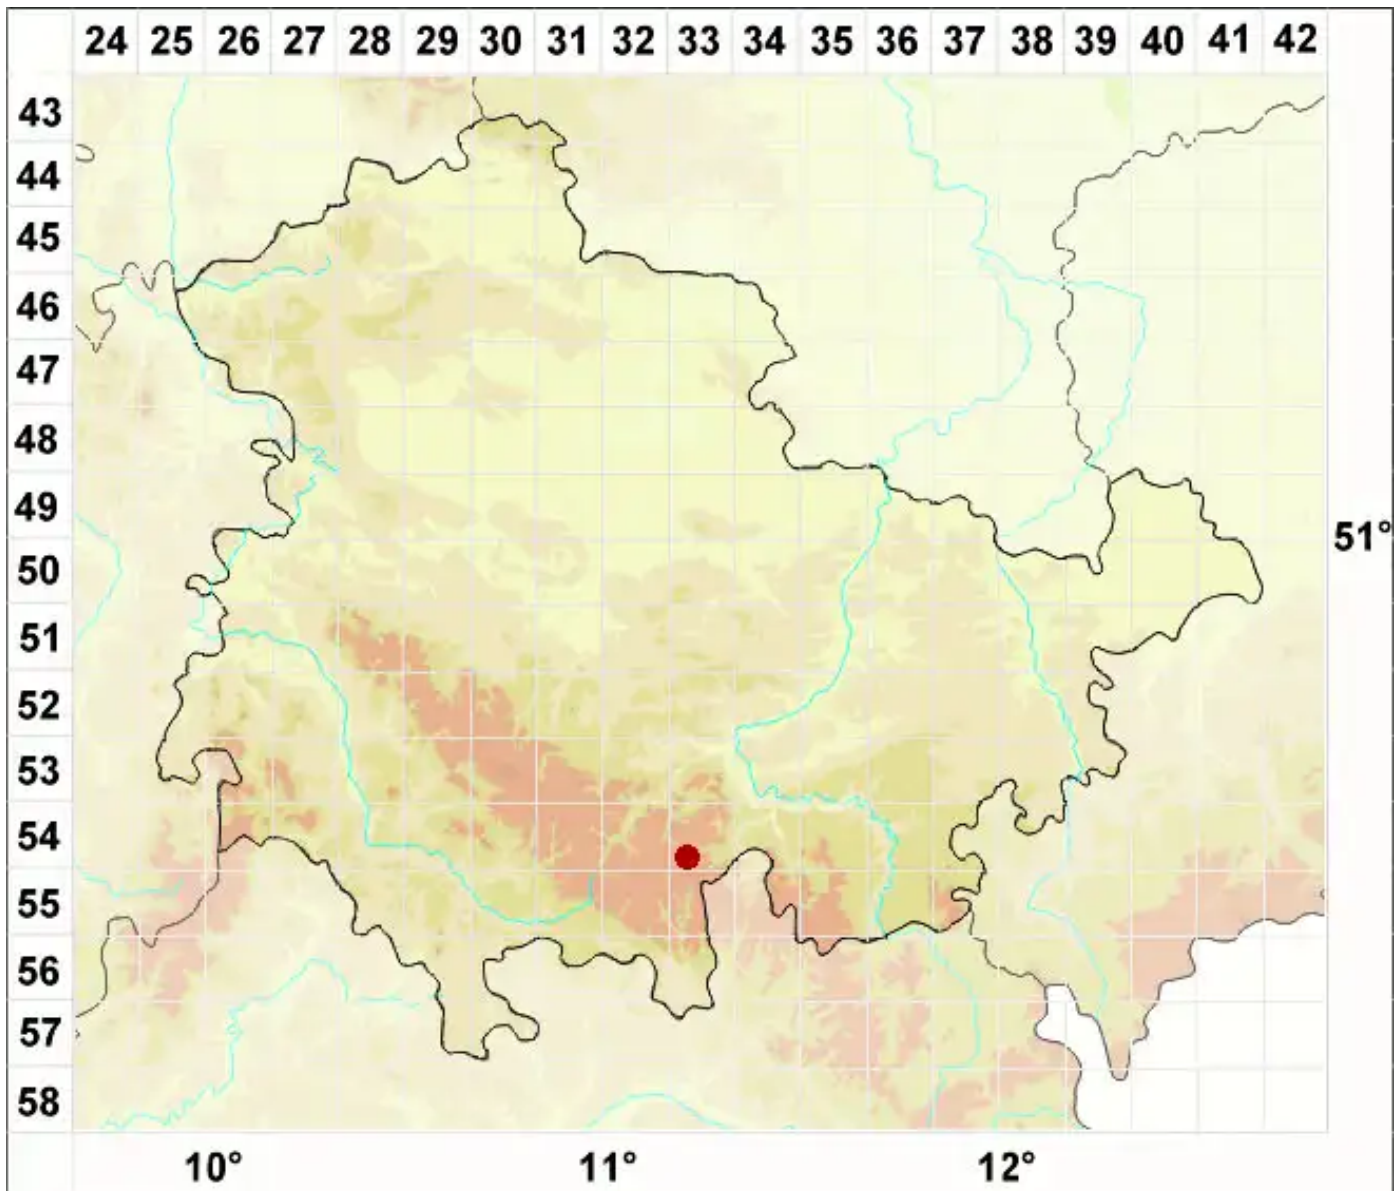

Solorina spongiosa (Ach.) Anzi

Schwamm-Sackflechte

Legende:

- Symbole:**
- Ausgefülltes Symbol:
Zeitraum von 1980 bis heute (Aktuelle Angabe)
 - Leeres Symbol:
Zeitraum vor 1980 (Altangabe)
 - Quadrat: Herbarbeleg