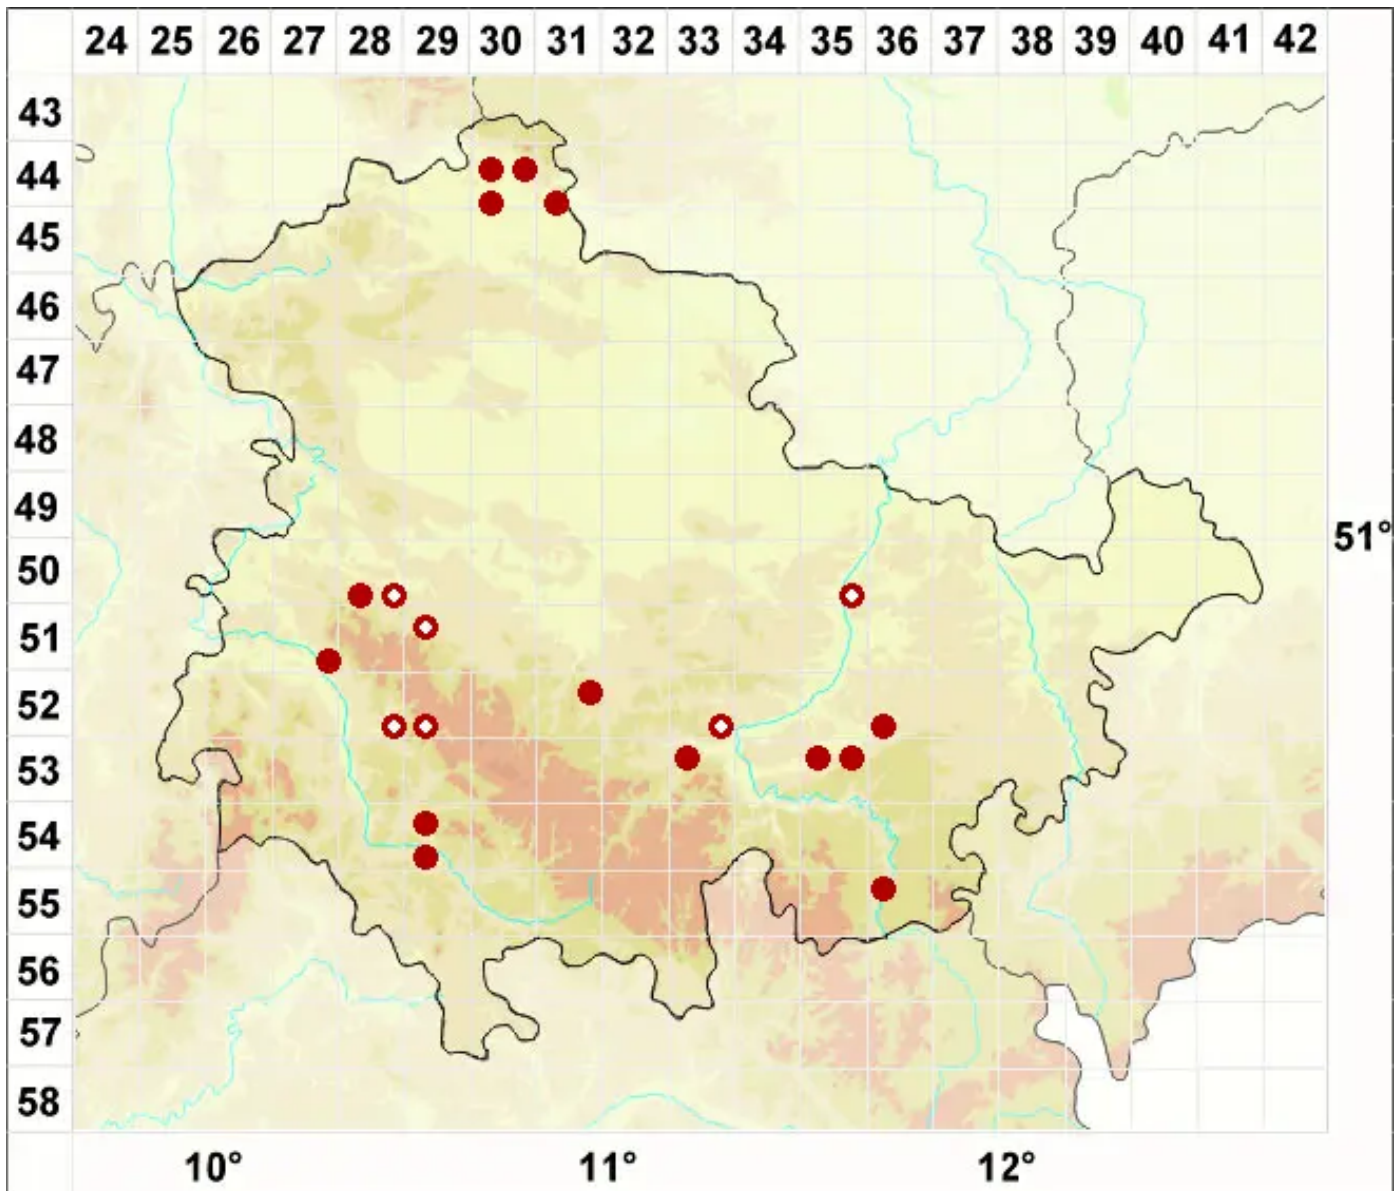

# Solorina saccata (L.) Ach.

Gewöhnliche Sackflechte

Legende:

- Symbole:**  
Ausgefülltes Symbol:  
Zeitraum von 1980 bis heute (Aktuelle Angabe)  
Leeres Symbol:  
Zeitraum vor 1980 (Altangabe)  
Quadrat: Herbarbeleg