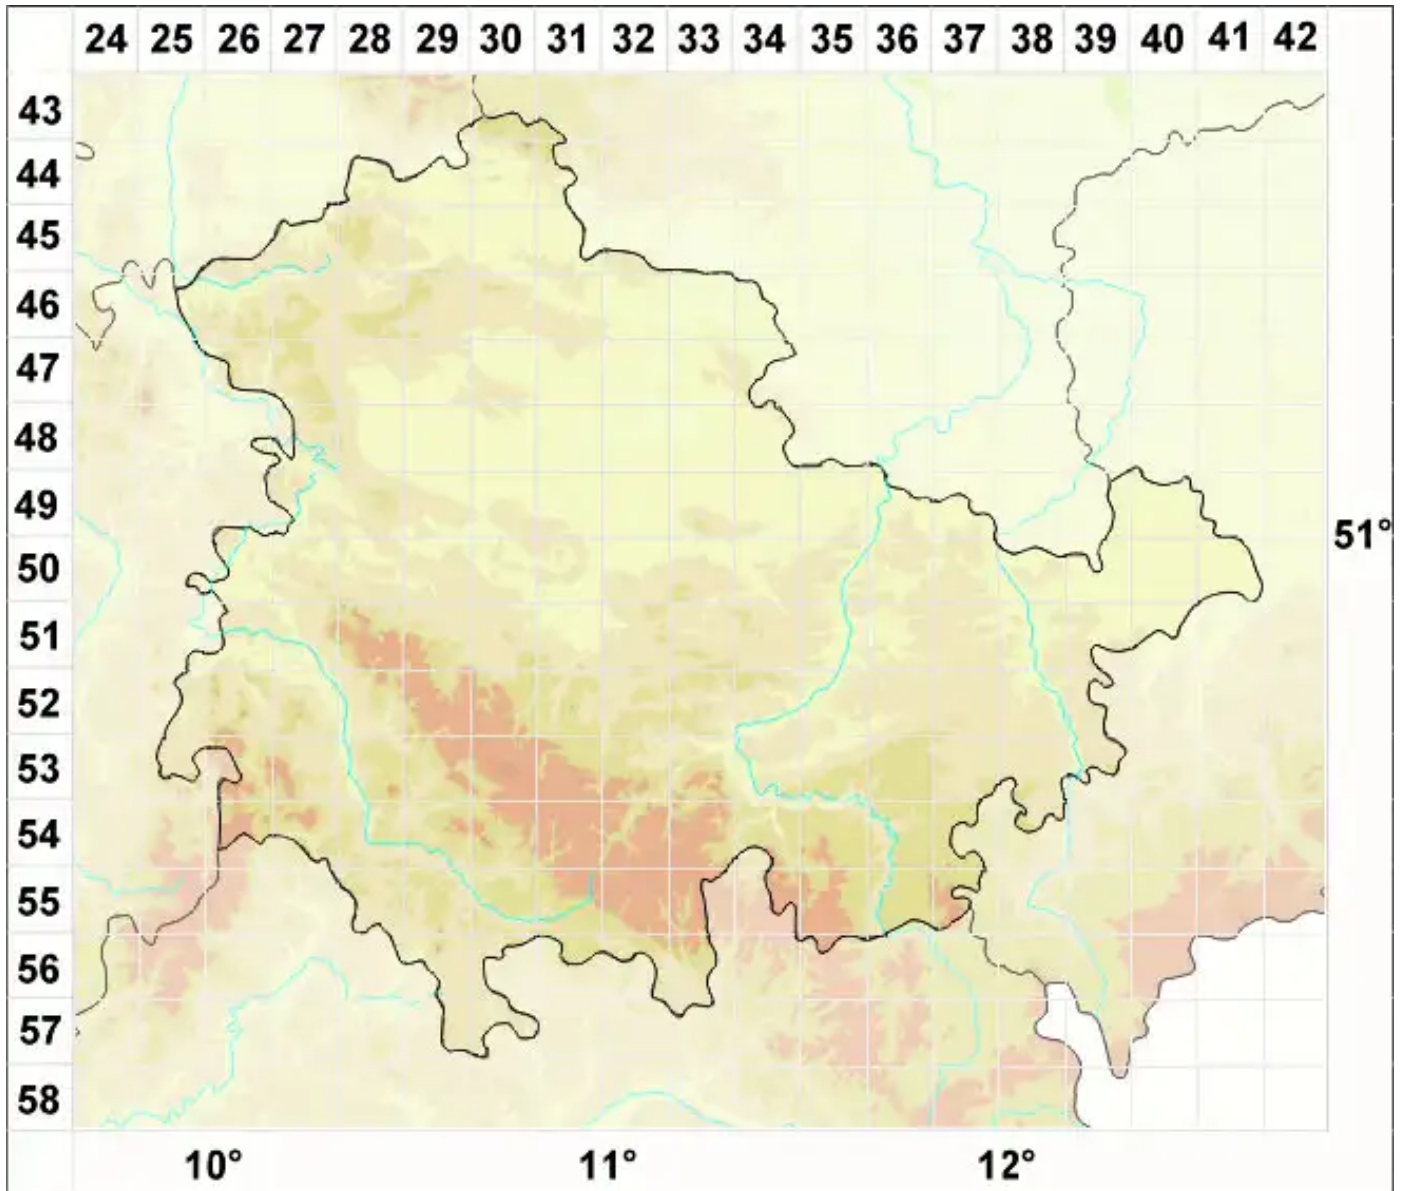

Solorina bispora var. bispora Nyl.

Zweisporige Sackflechte

Legende:

Symbole:
Ausgefülltes Symbol:
Zeitraum von 1980 bis heute (Aktuelle Angabe)
Leeres Symbol:
Zeitraum vor 1980 (Altangabe)
Quadrat: Herbarbeleg