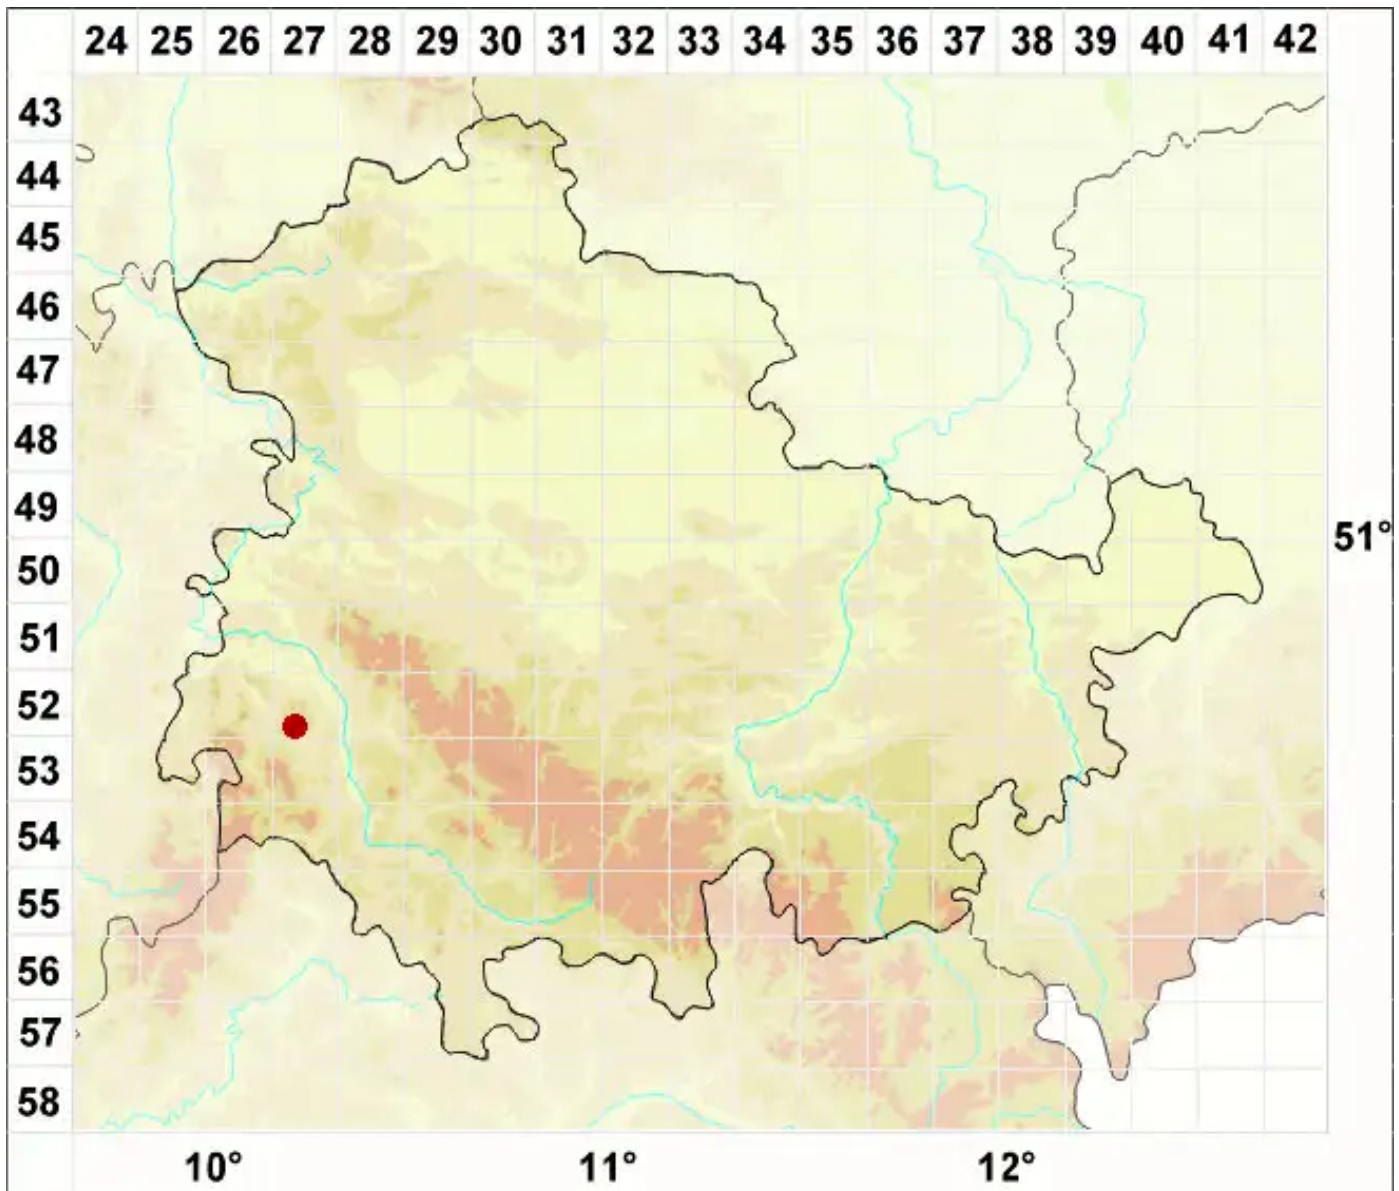

# Leptogium subtorulosum (Nyl. ex Stizenb.) Degel.

Verdrehte Gallertflechte

Legende:

- Symbole:**
- Ausgefülltes Symbol:  
Zeitraum von 1980 bis heute (Aktuelle Angabe)
  - Leeres Symbol:  
Zeitraum vor 1980 (Altangabe)
  - Quadrat: Herbarbeleg