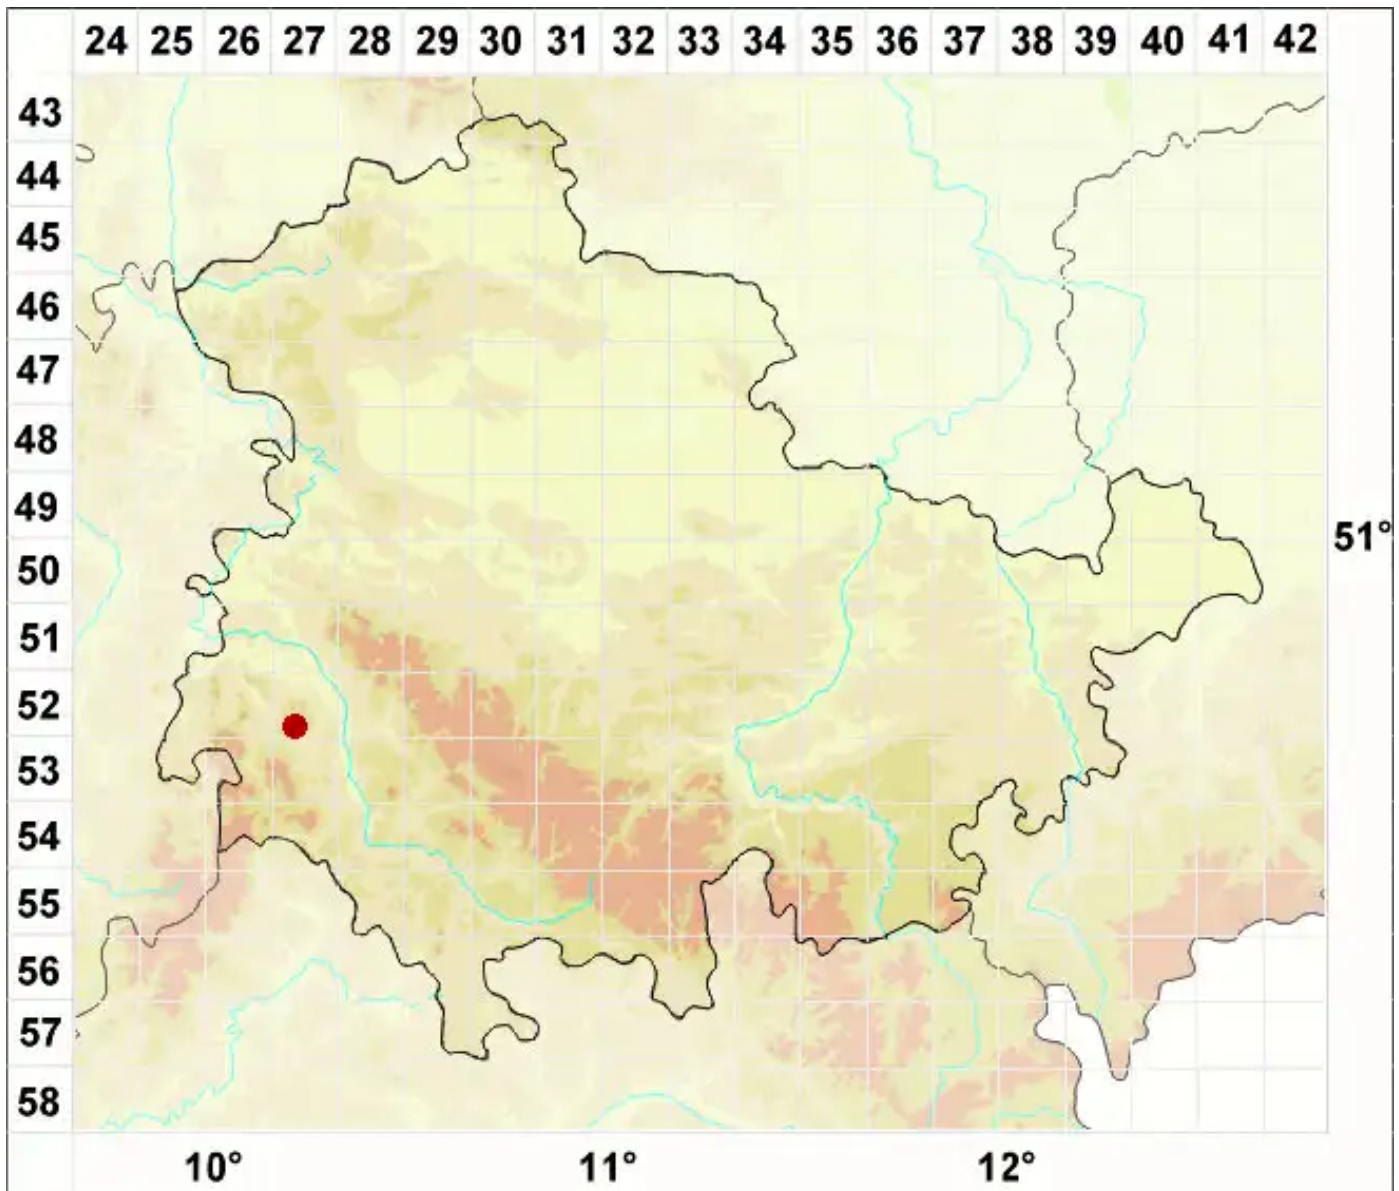

Leptogium subtorulosum (Nyl. ex Stizenb.) Degel.

Verdrehte Gallertflechte

Legende:

- Symbole:**
- Ausgefülltes Symbol:
Zeitraum von 1980 bis heute (Aktuelle Angabe)
 - Leeres Symbol:
Zeitraum vor 1980 (Altangabe)
 - Quadrat: Herbarbeleg