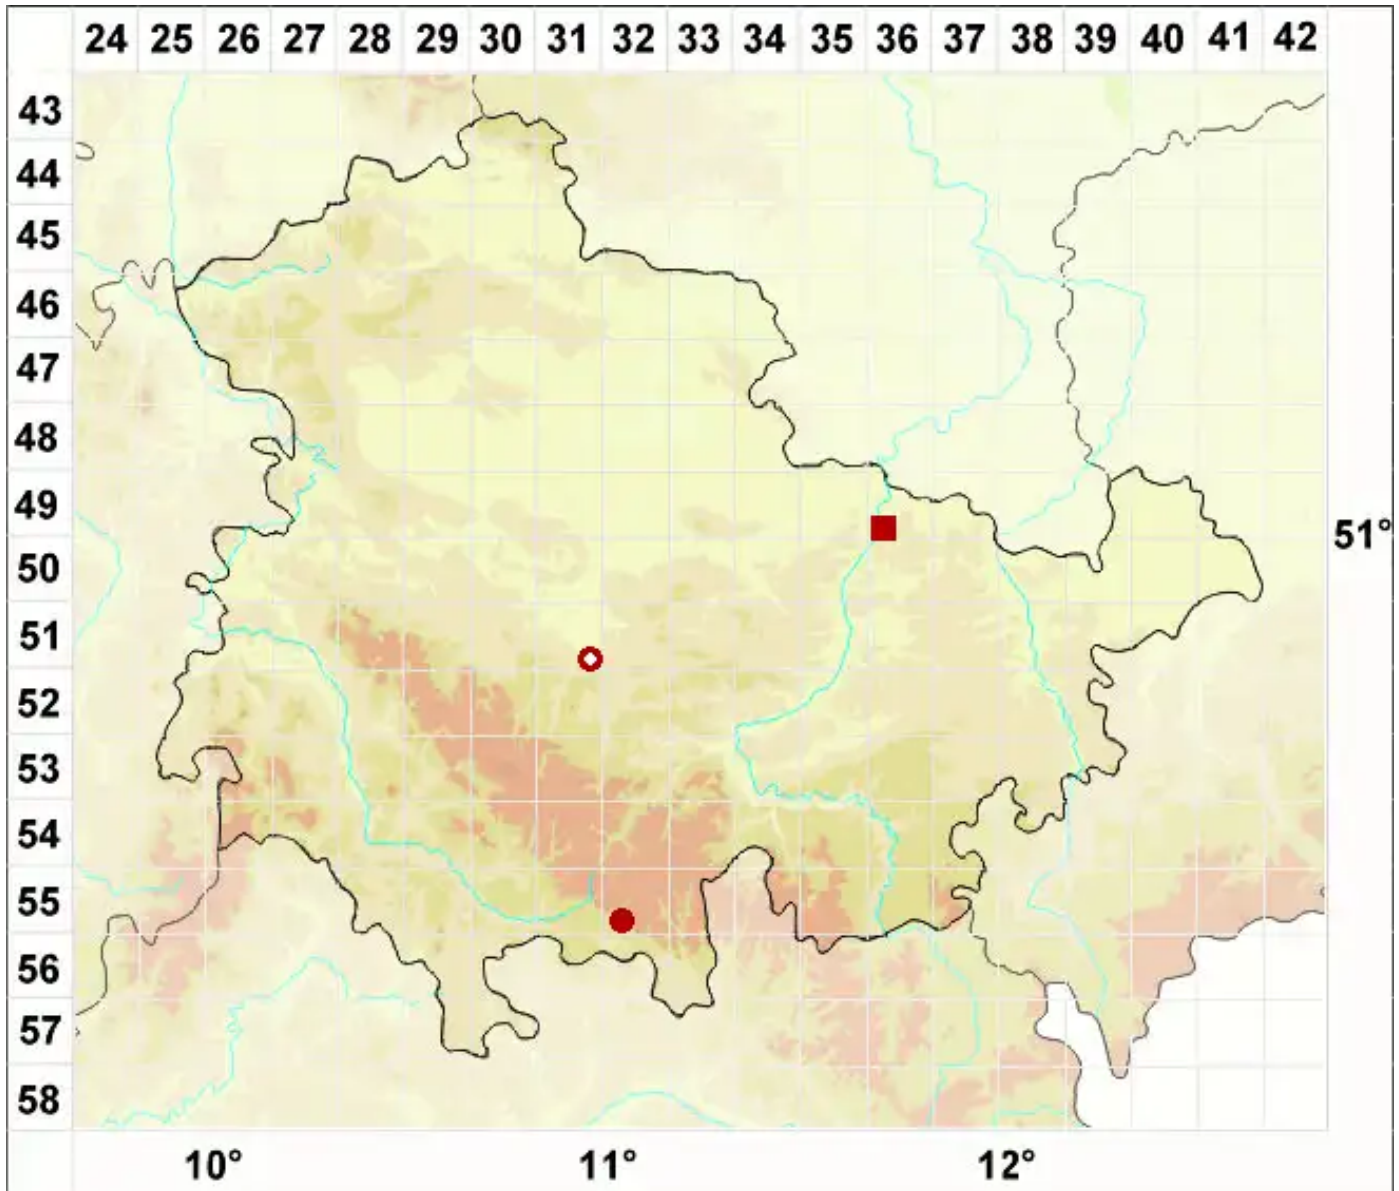

# Leptogium subtile (Schrad.) Torss.

Zarte Gallertflechte

Legende:

**Symbole:**  
Ausgefülltes Symbol:  
Zeitraum von 1980 bis heute (Aktuelle Angabe)  
Leeres Symbol:  
Zeitraum vor 1980 (Altangabe)  
Quadrat: Herbarbeleg