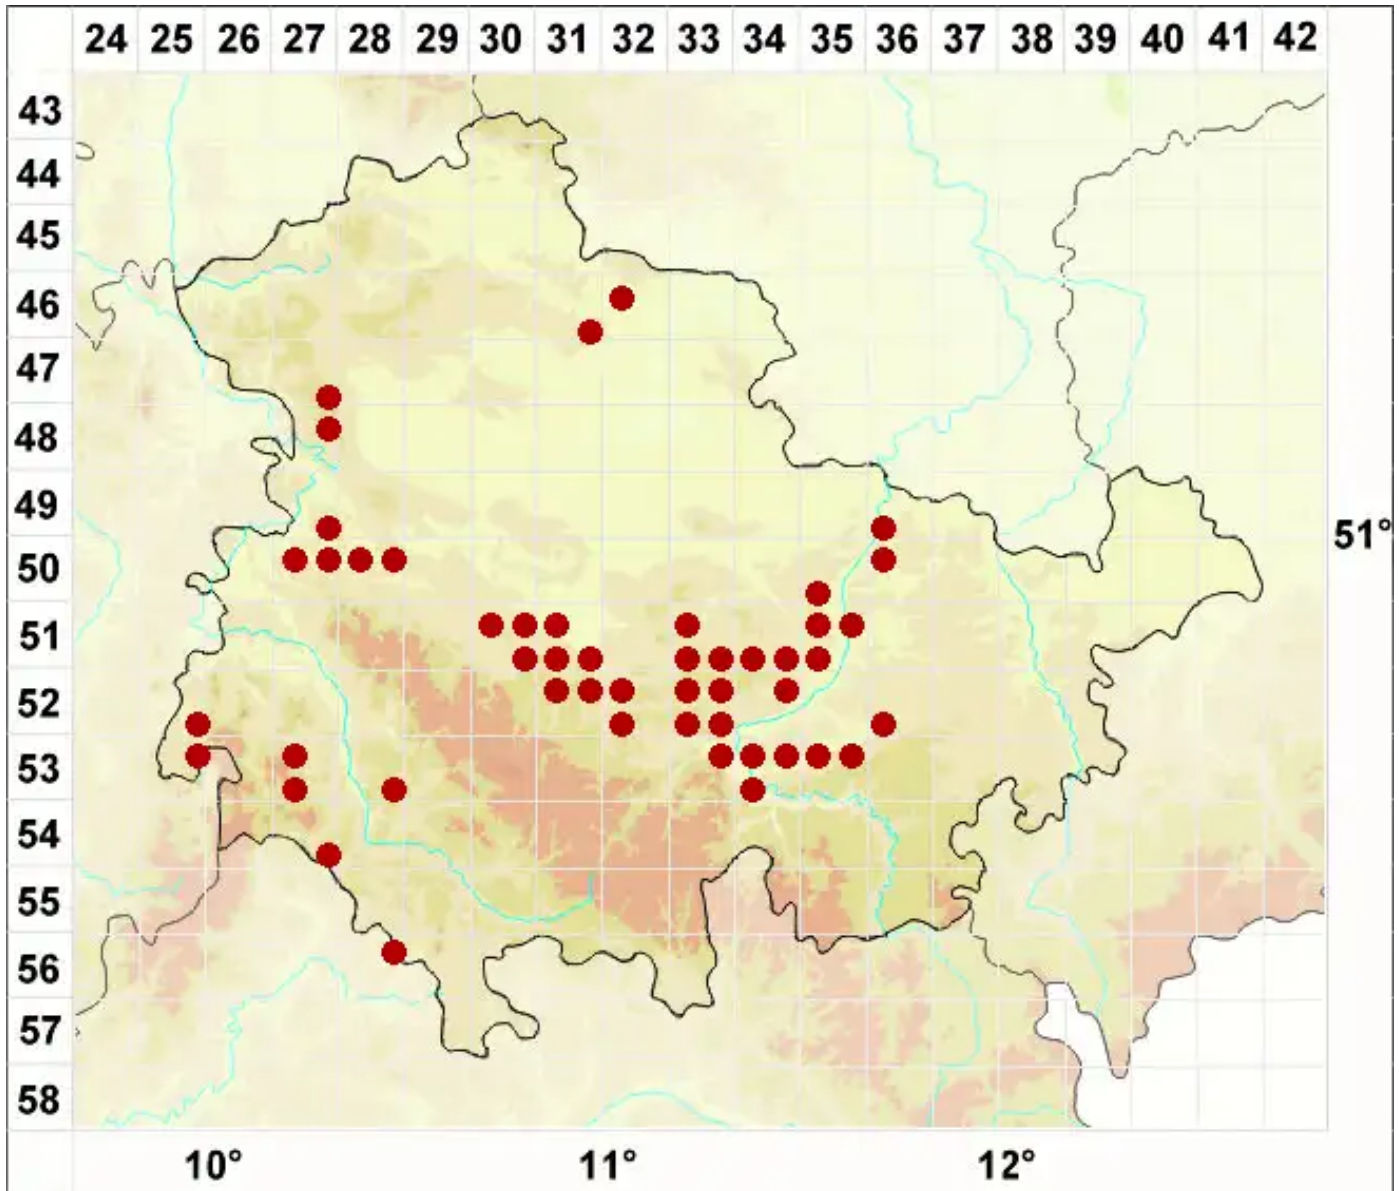

# Leptogium schraderi (Bernh.) Nyl.

Schraders Gallertflechte

Legende:

- Symbole:**
- Ausgefülltes Symbol:  
Zeitraum von 1980 bis heute (Aktuelle Angabe)
  - Leeres Symbol:  
Zeitraum vor 1980 (Altangabe)
  - Quadrat: Herbarbeleg