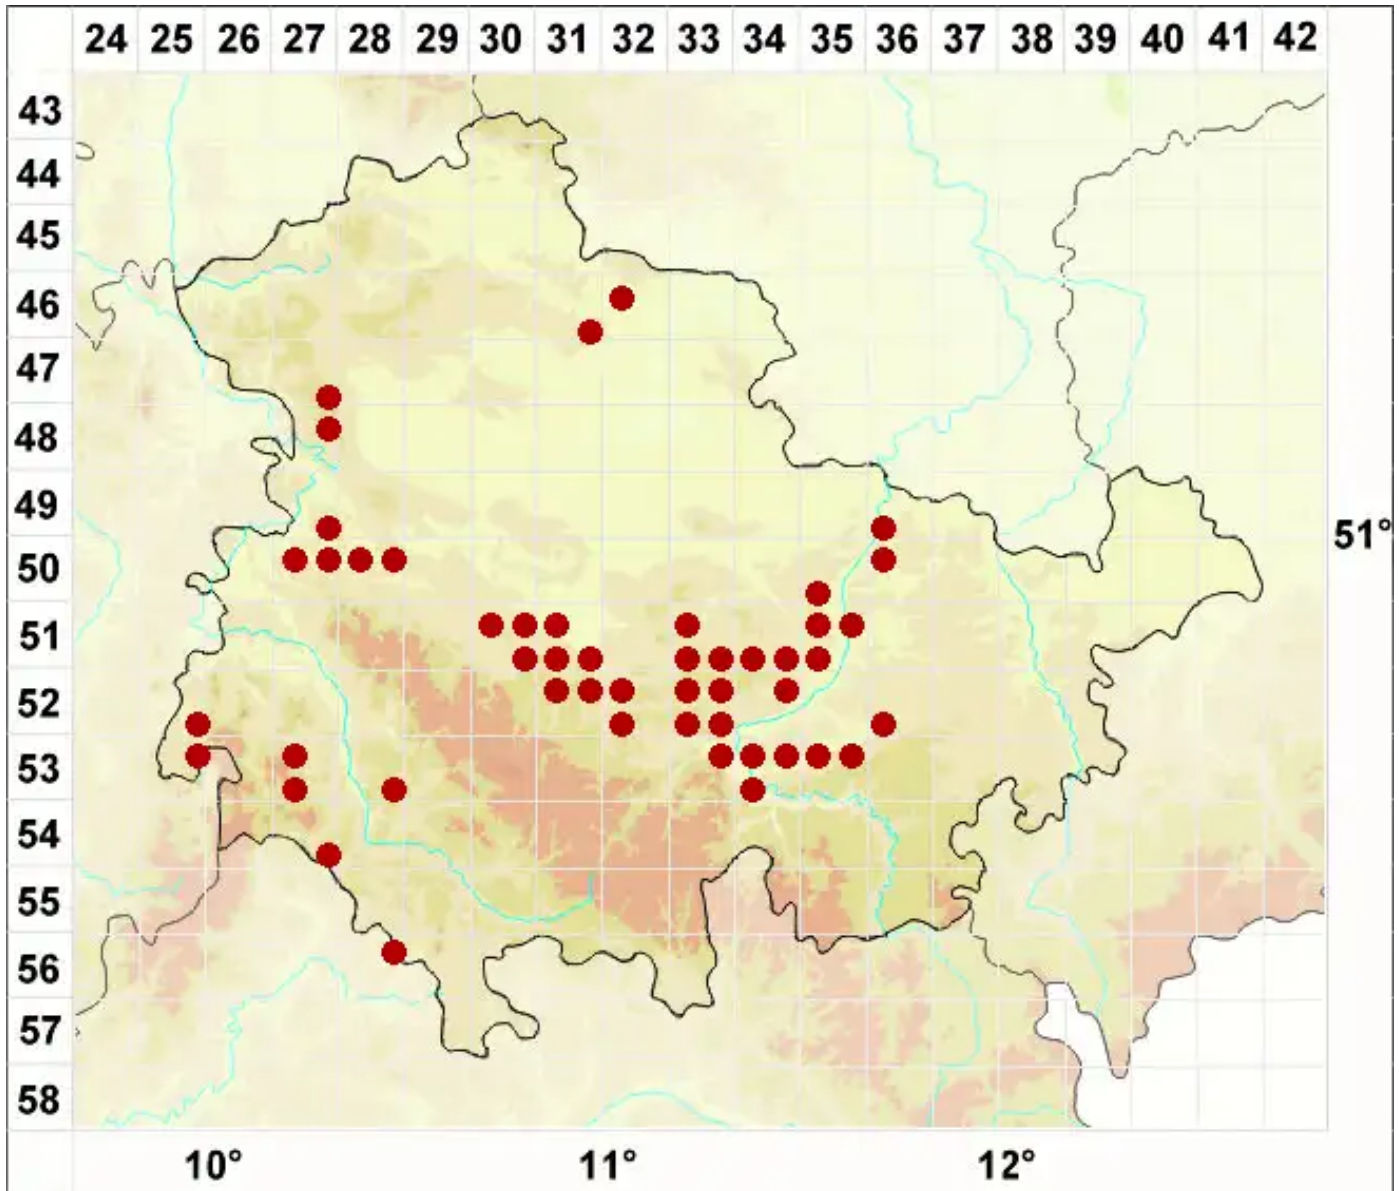

Leptogium schraderi (Bernh.) Nyl.

Schraders Gallertflechte

Legende:

- Symbole:**
- Ausgefülltes Symbol:
Zeitraum von 1980 bis heute (Aktuelle Angabe)
 - Leeres Symbol:
Zeitraum vor 1980 (Altangabe)
 - Quadrat: Herbarbeleg