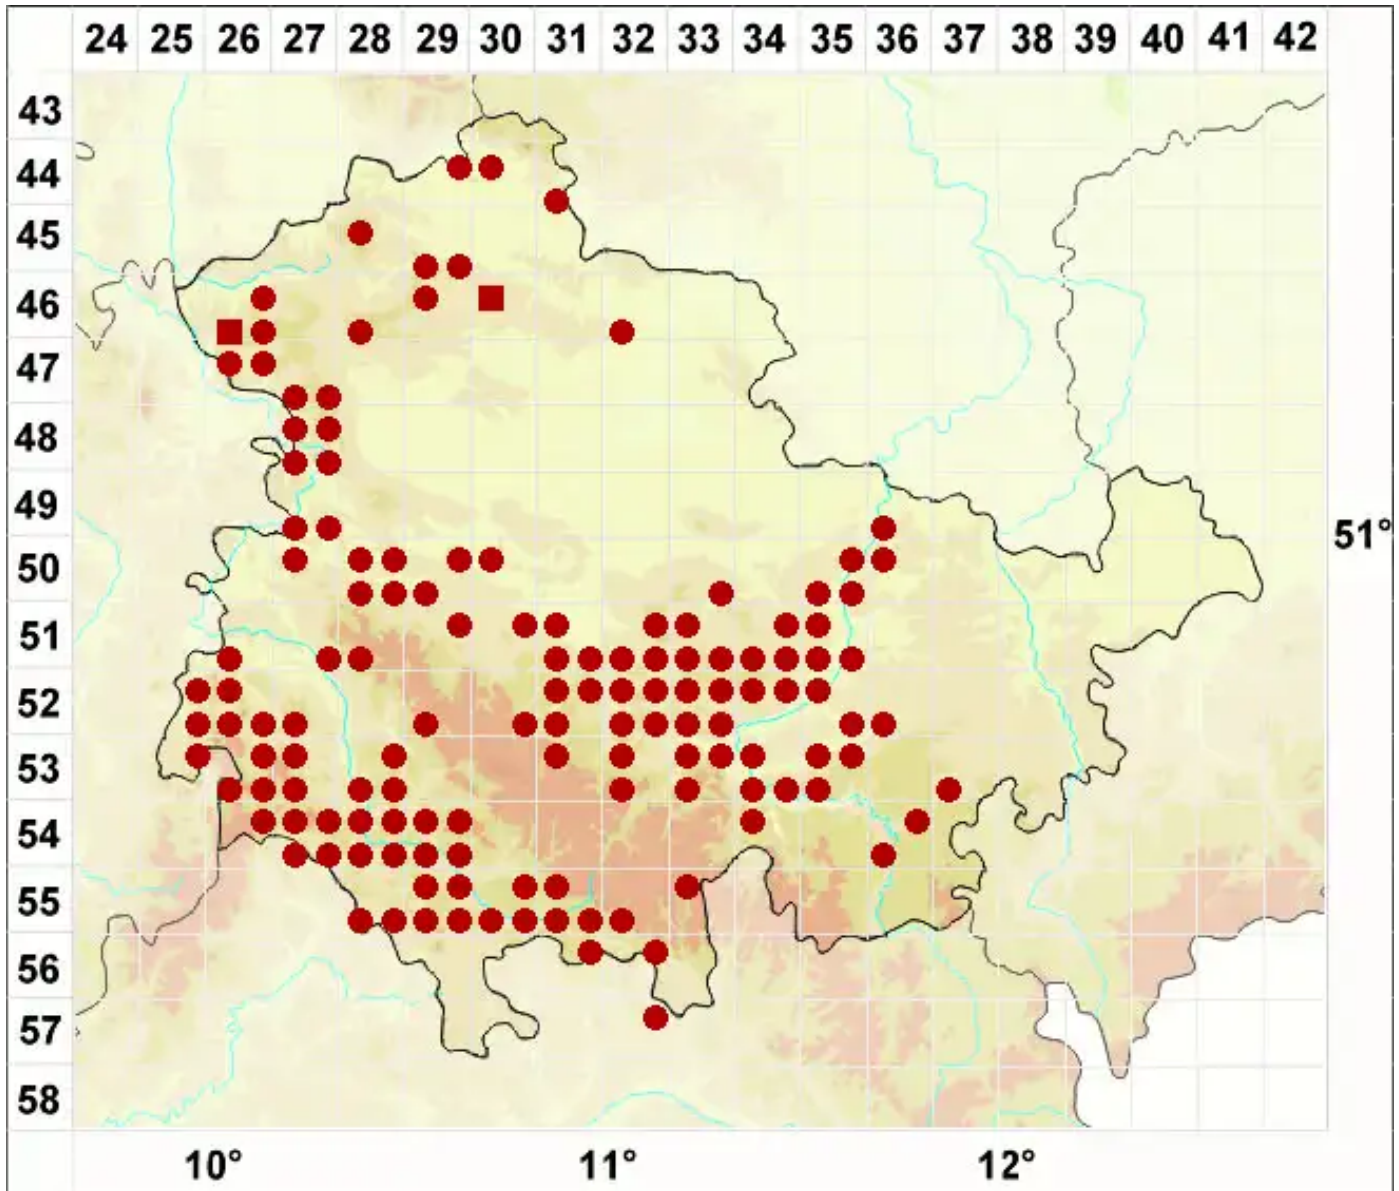

# Leptogium pulvinatum (Hoffm.) Otálora

Polster-Gallertflechte

Legende:

- Symbole:**
- Ausgefülltes Symbol:  
Zeitraum von 1980 bis heute (Aktuelle Angabe)
  - Leeres Symbol:  
Zeitraum vor 1980 (Altangabe)
  - Quadrat: Herbarbeleg