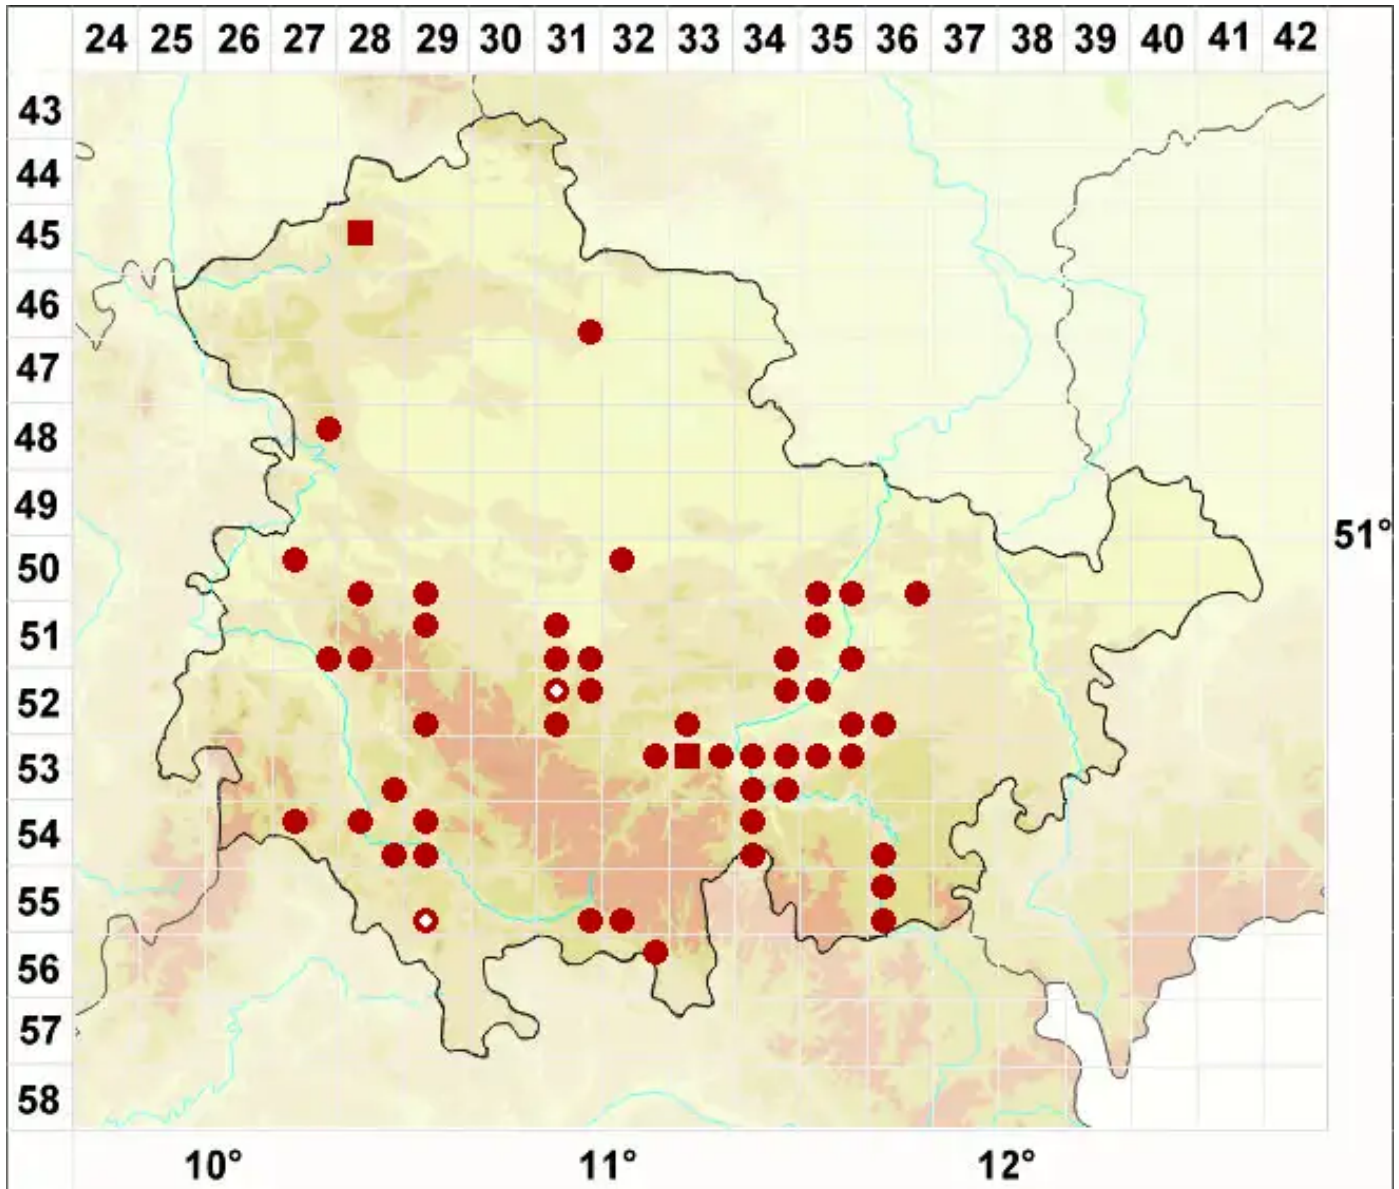

Leptogium plicatile (Ach.) Leight.

Faltige Gallertflechte

Legende:

Symbole:
Ausgefülltes Symbol:
Zeitraum von 1980 bis heute (Aktuelle Angabe)
Leeres Symbol:
Zeitraum vor 1980 (Altangabe)
Quadrat: Herbarbeleg