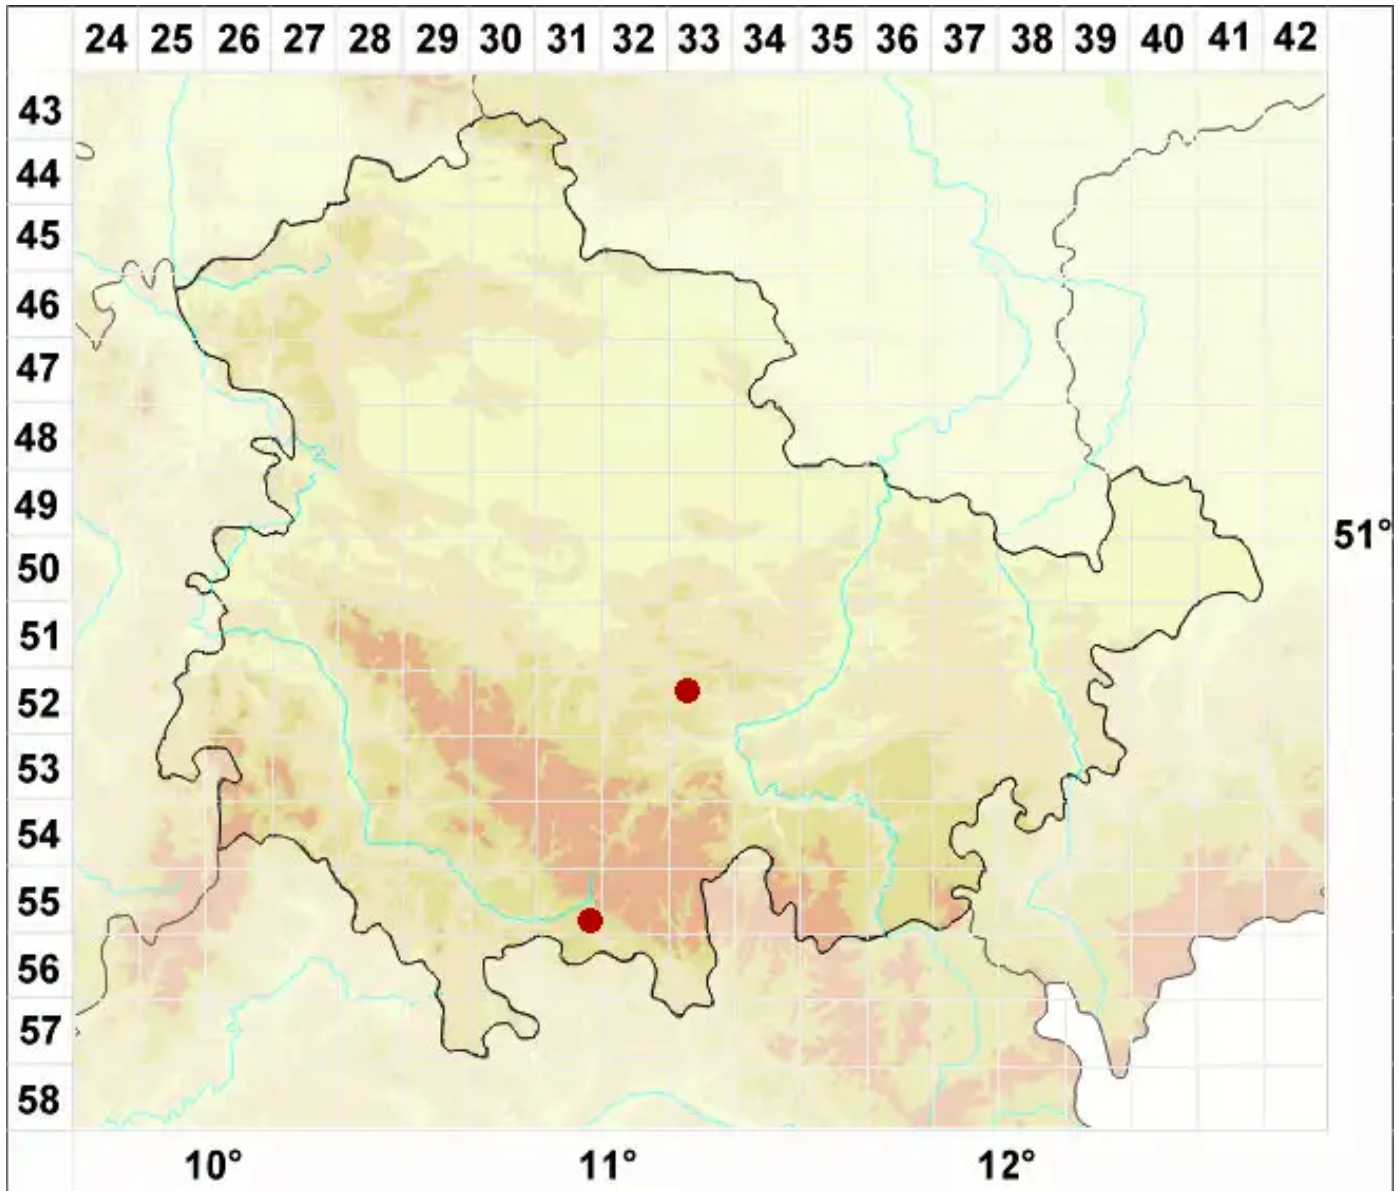

# Leptogium massiliense Nyl.

Französische Gallertflechte

Legende:

- Symbole:**
- Ausgefülltes Symbol:  
Zeitraum von 1980 bis heute (Aktuelle Angabe)
  - Leeres Symbol:  
Zeitraum vor 1980 (Altangabe)
  - Quadrat: Herbarbeleg