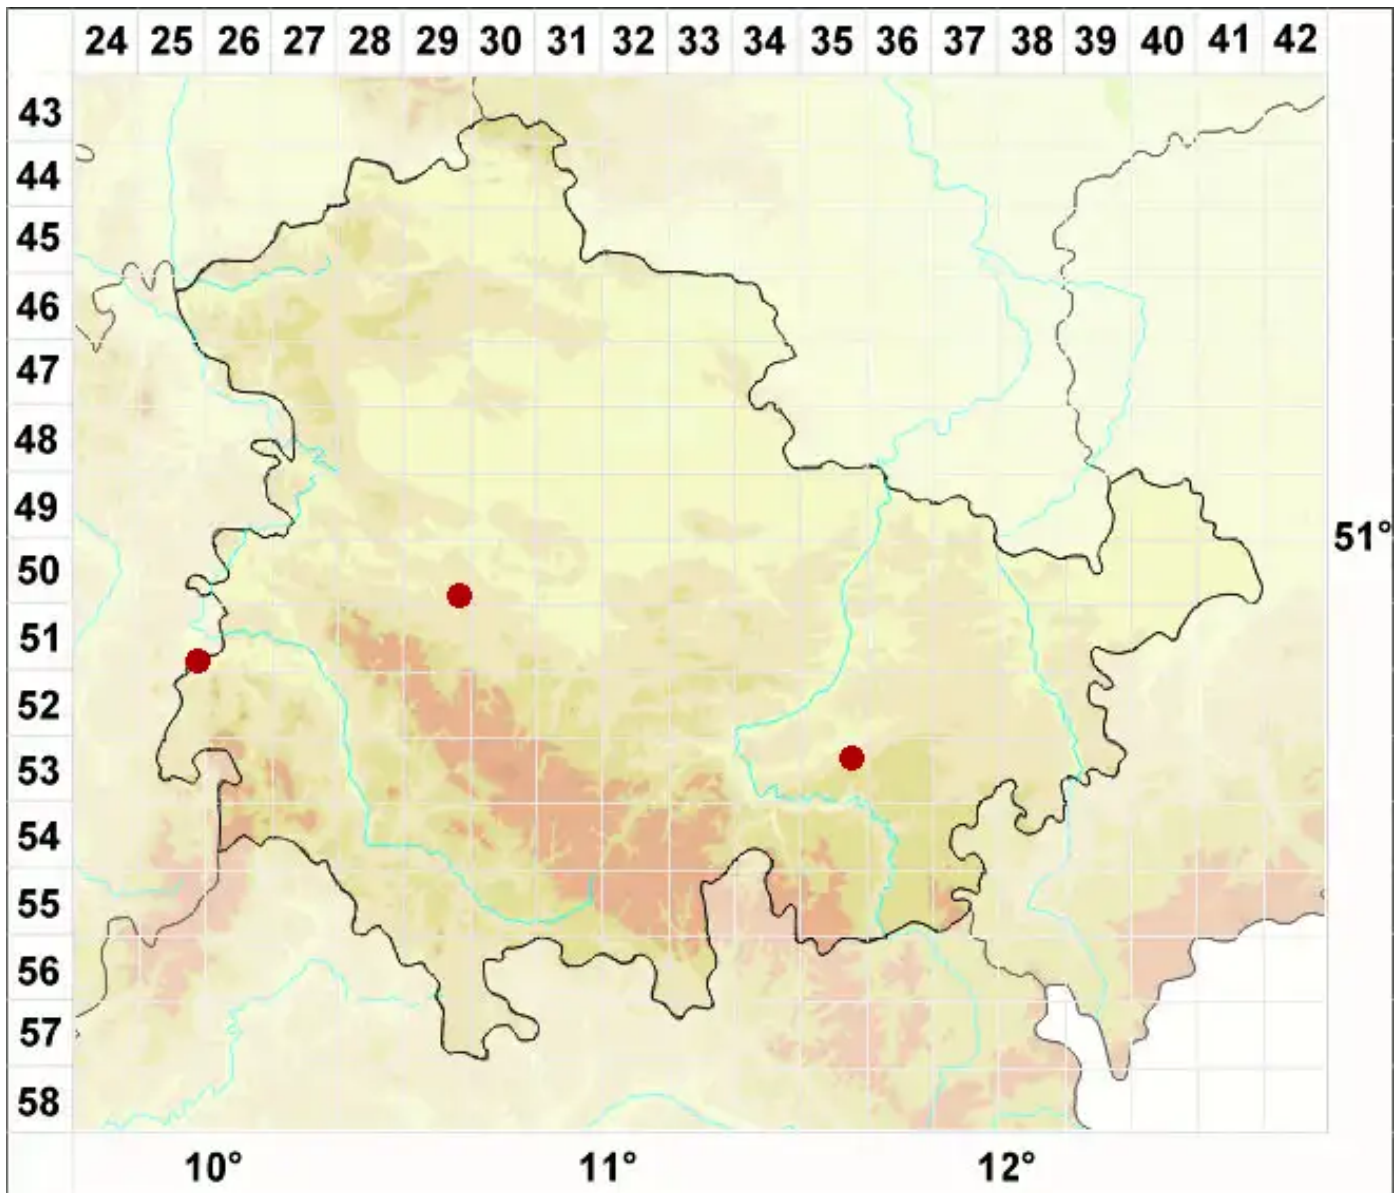

# Leptogium magnussonii Degel. & P. M. Jørg.

Magnussons Gallertflechte

Legende:

- Symbole:**  
Ausgefülltes Symbol:  
Zeitraum von 1980 bis heute (Aktuelle Angabe)  
Leeres Symbol:  
Zeitraum vor 1980 (Altangabe)  
Quadrat: Herbarbeleg