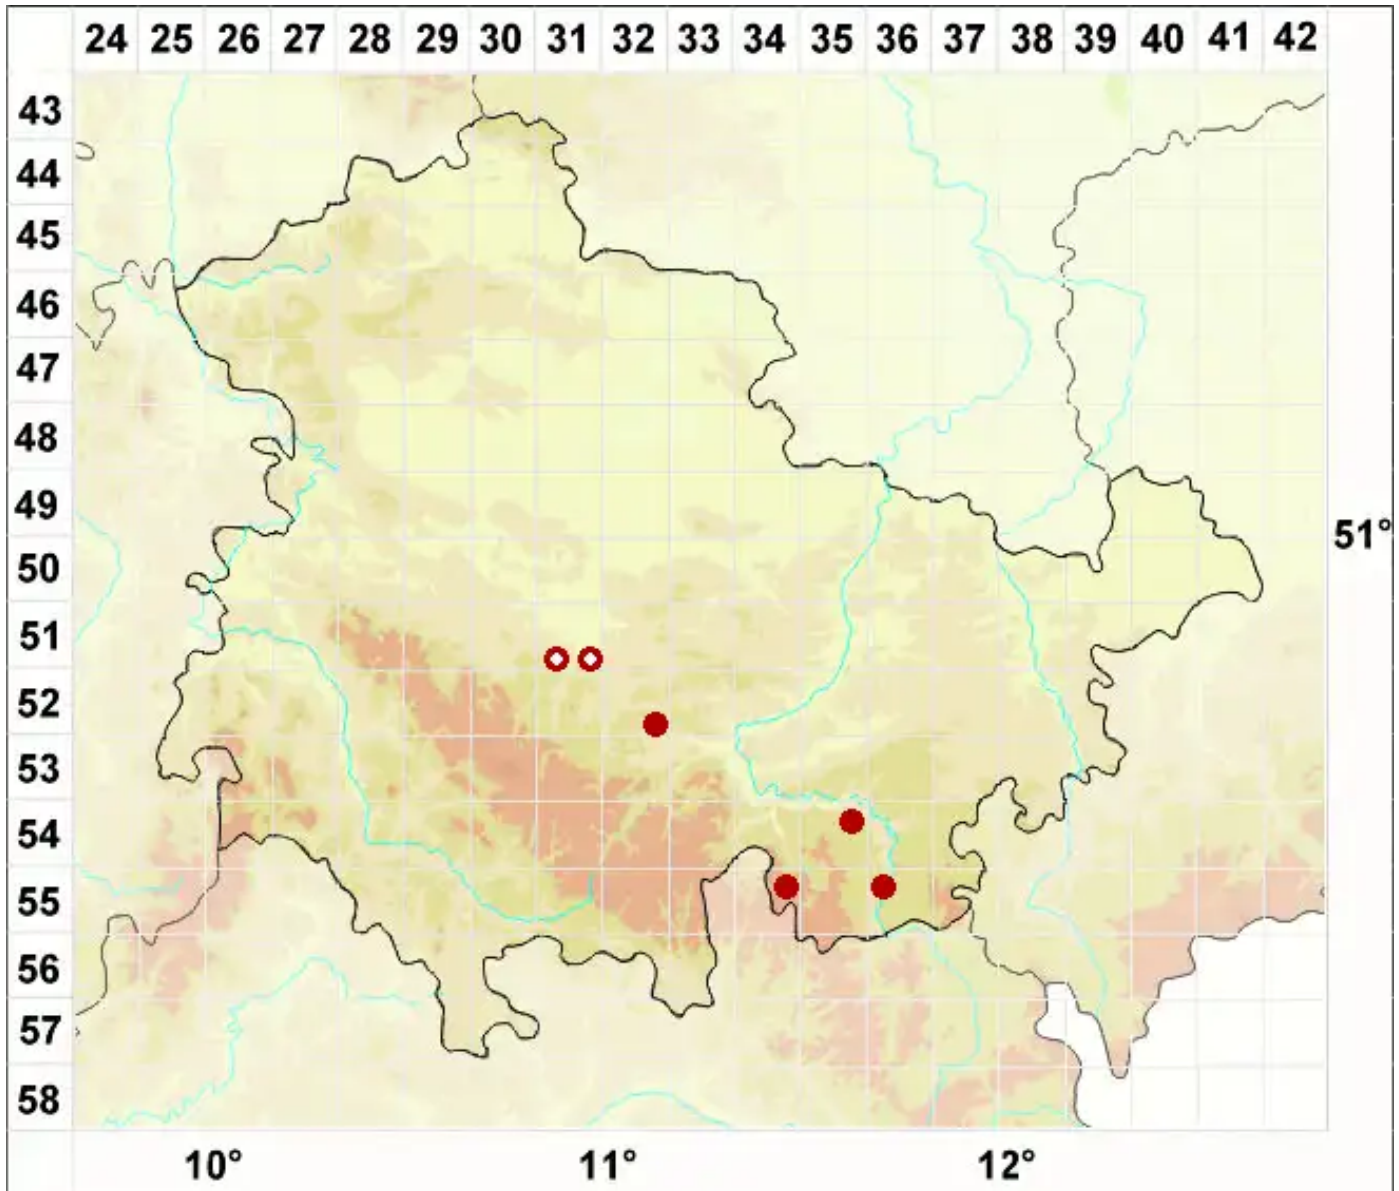

Leptogium gelatinosum (With.) J. R. Laundon

Echte Gallertflechte

Legende:

Symbole:

Ausgefülltes Symbol:
Zeitraum von 1980 bis heute (Aktuelle Angabe)

Leeres Symbol:
Zeitraum vor 1980 (Altangabe)

Quadrat: Herbarbeleg