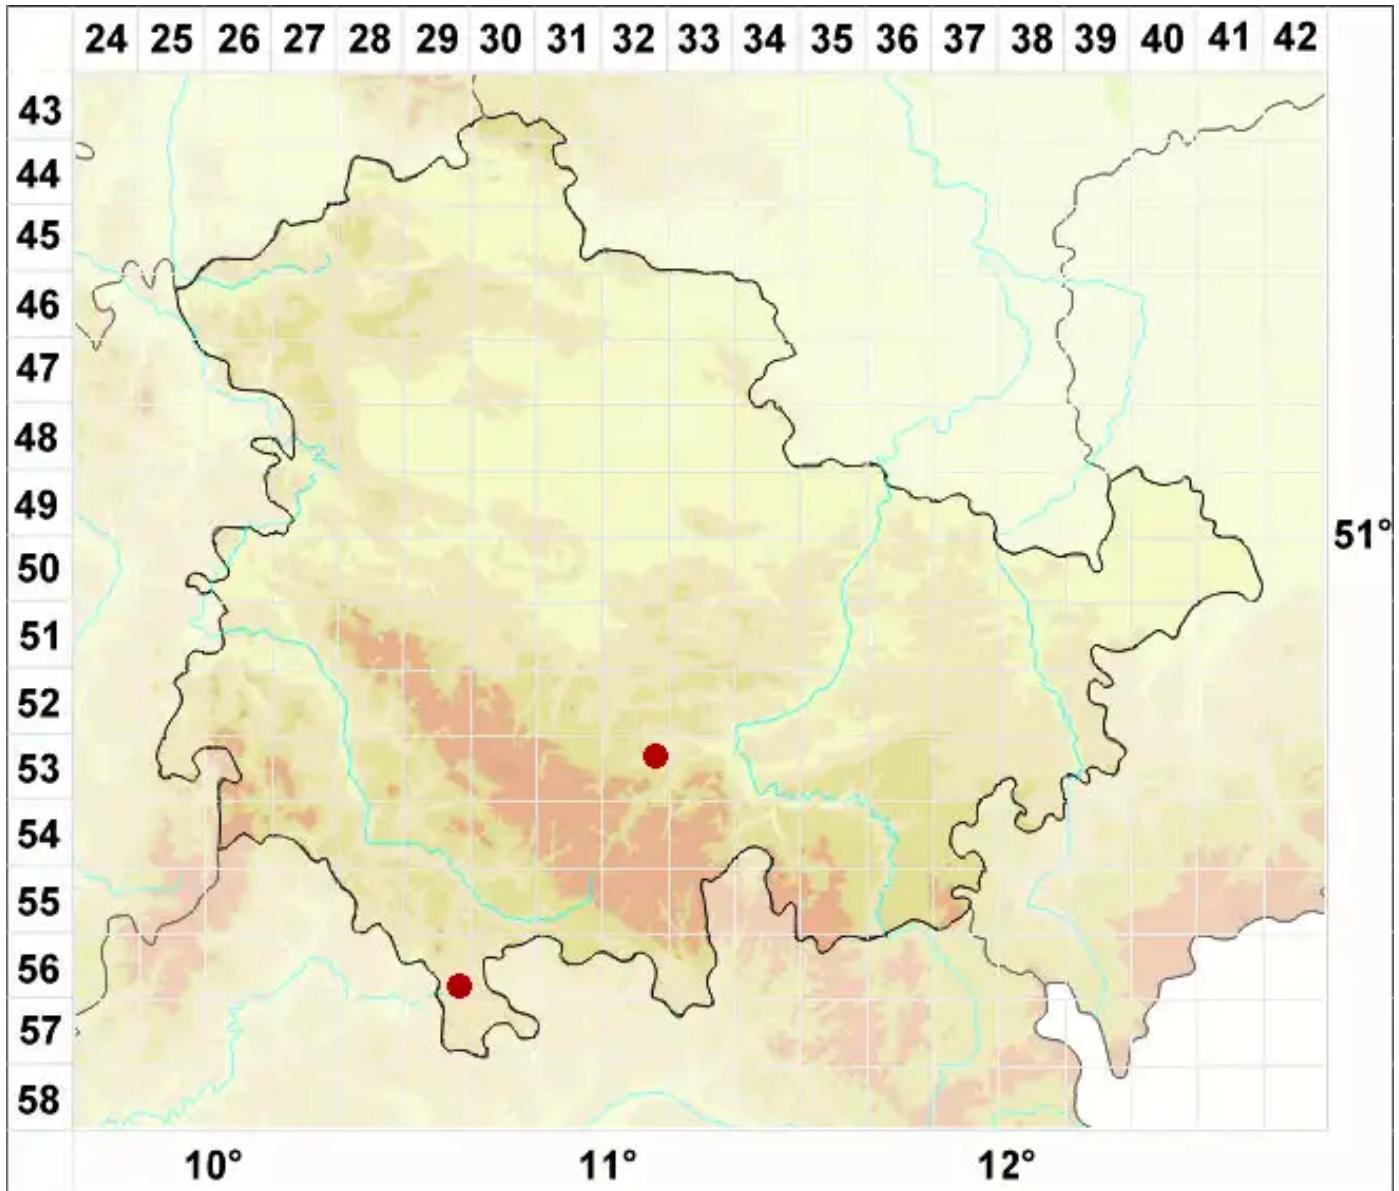

Leptogium biatorinum (Nyl.) Leight.

Kelch-Gallertflechte

Legende:

Symbole:
Ausgefülltes Symbol:
Zeitraum von 1980 bis heute (Aktuelle Angabe)
Leeres Symbol:
Zeitraum vor 1980 (Altangabe)
Quadrat: Herbarbeleg