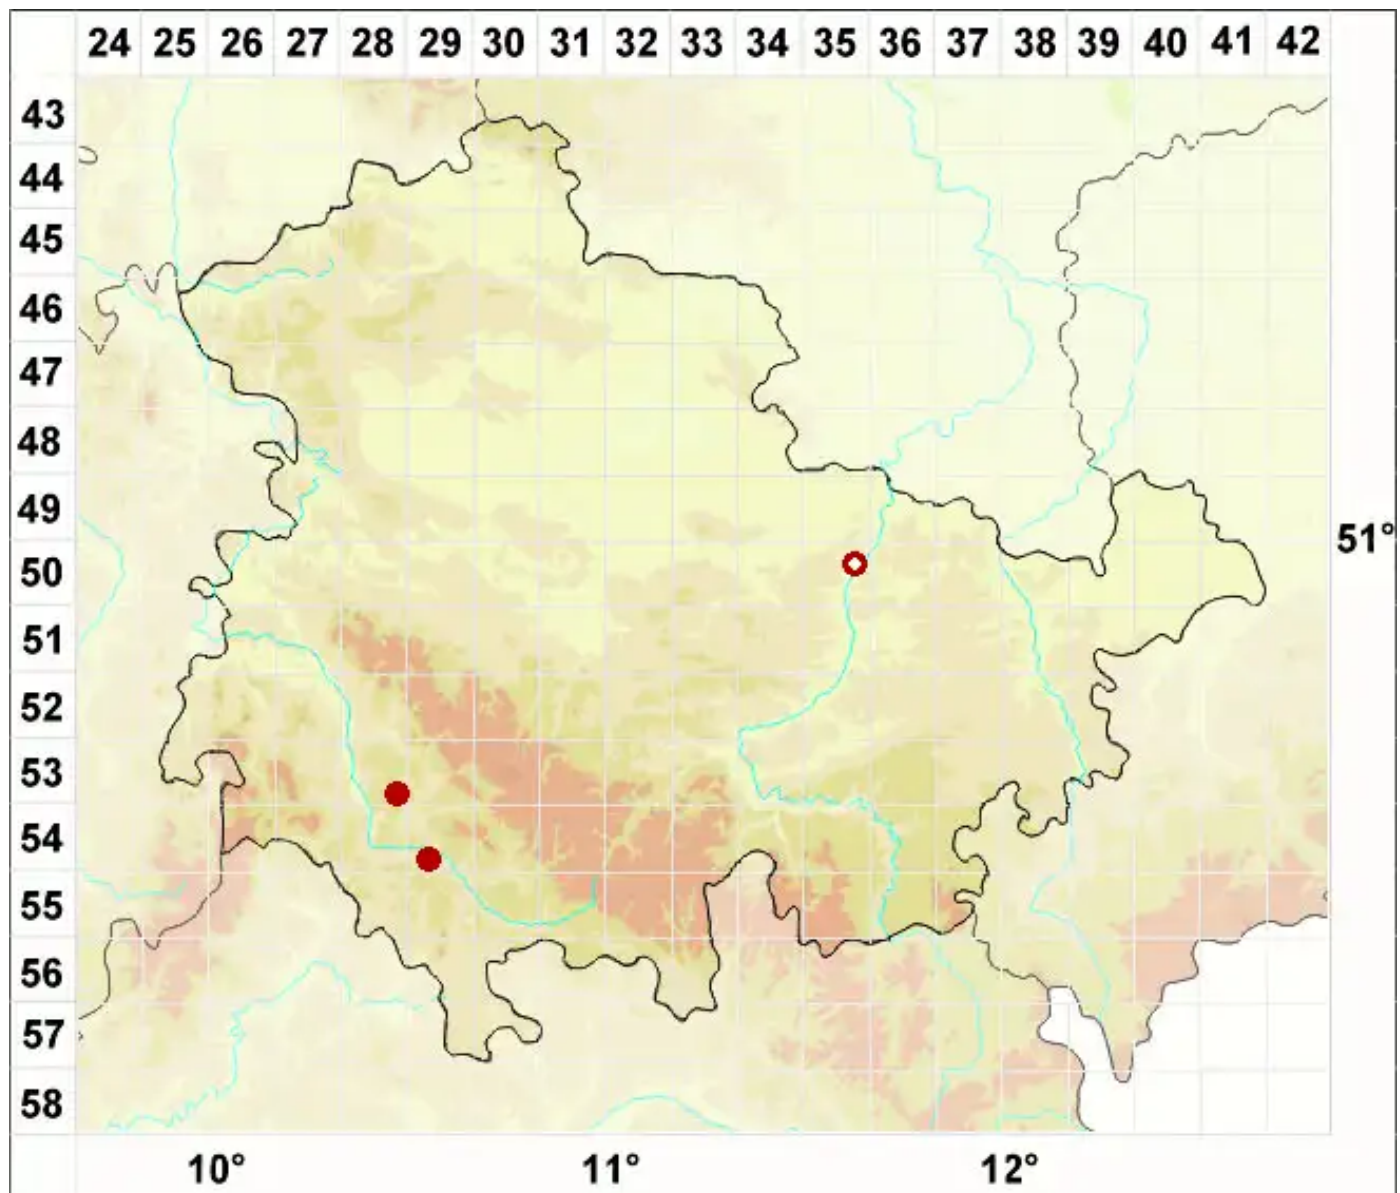

# Leptogium aragonii Otálora

Aragons Gallertflechte

Legende:

**Symbole:**

Ausgefülltes Symbol:  
Zeitraum von 1980 bis heute (Aktuelle Angabe)

Leeres Symbol:  
Zeitraum vor 1980 (Altangabe)

Quadrat: Herbarbeleg