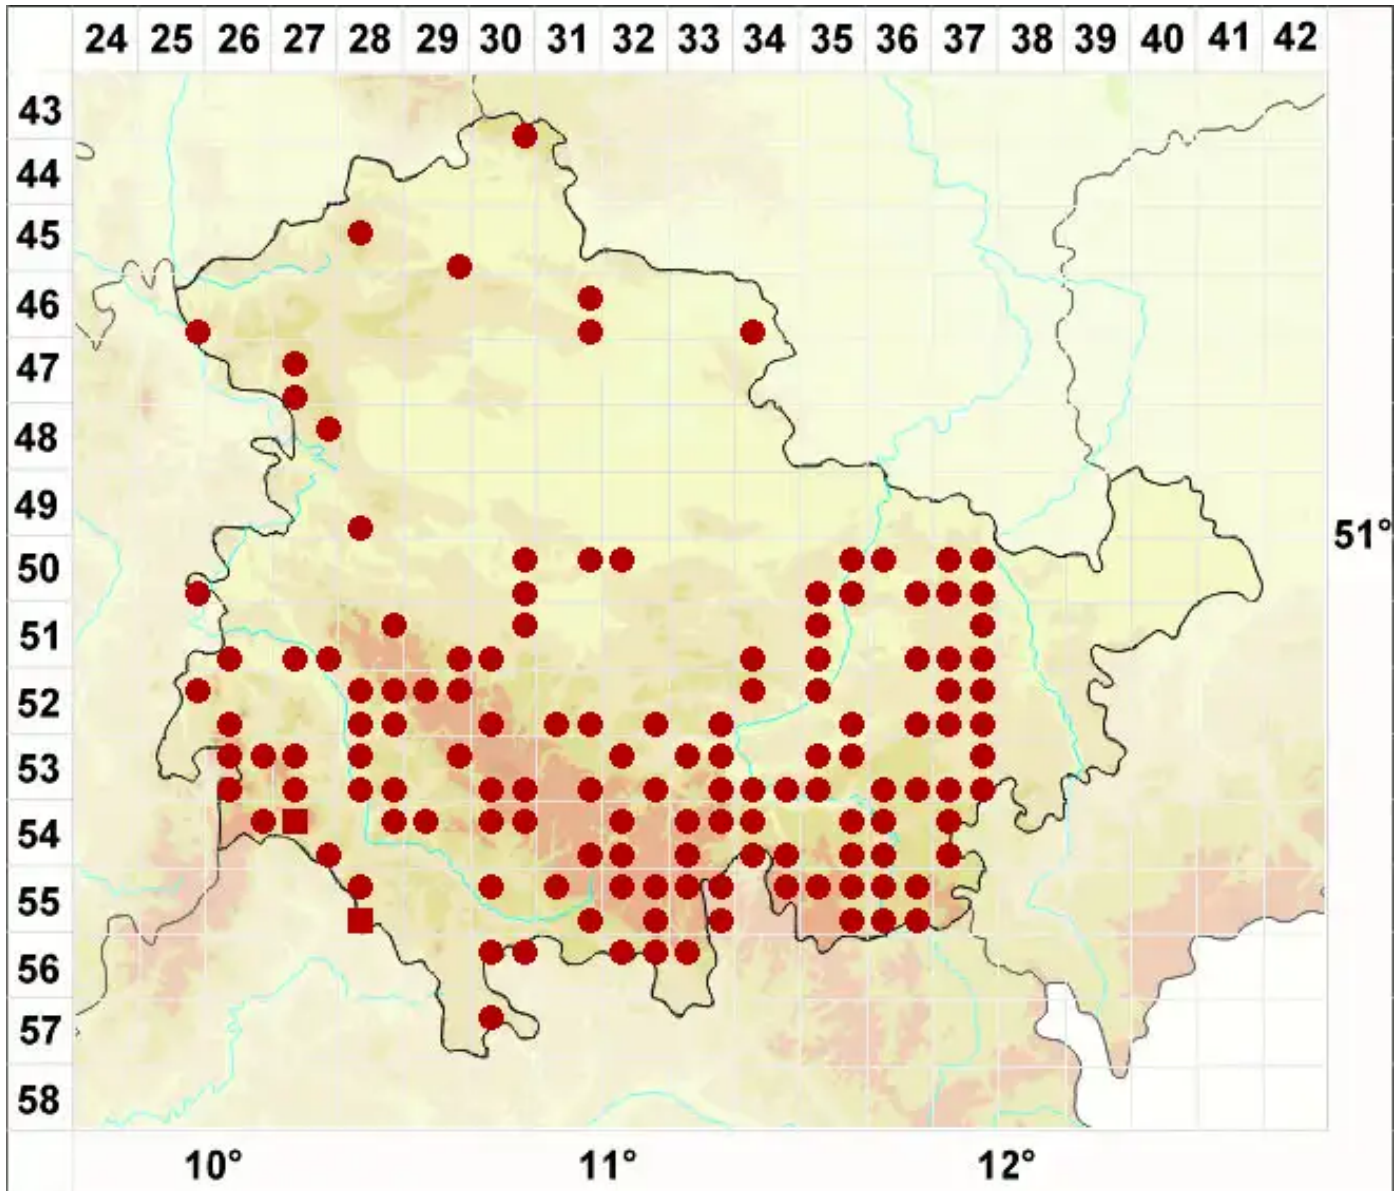

Scoliciosporum umbrinum (Ach.) Arnold

Braune Krümmsporflechte

Legende:

- Symbole:**
- Ausgefülltes Symbol:
Zeitraum von 1980 bis heute (Aktuelle Angabe)
 - Leeres Symbol:
Zeitraum vor 1980 (Altangabe)
 - Quadrat: Herbarbeleg