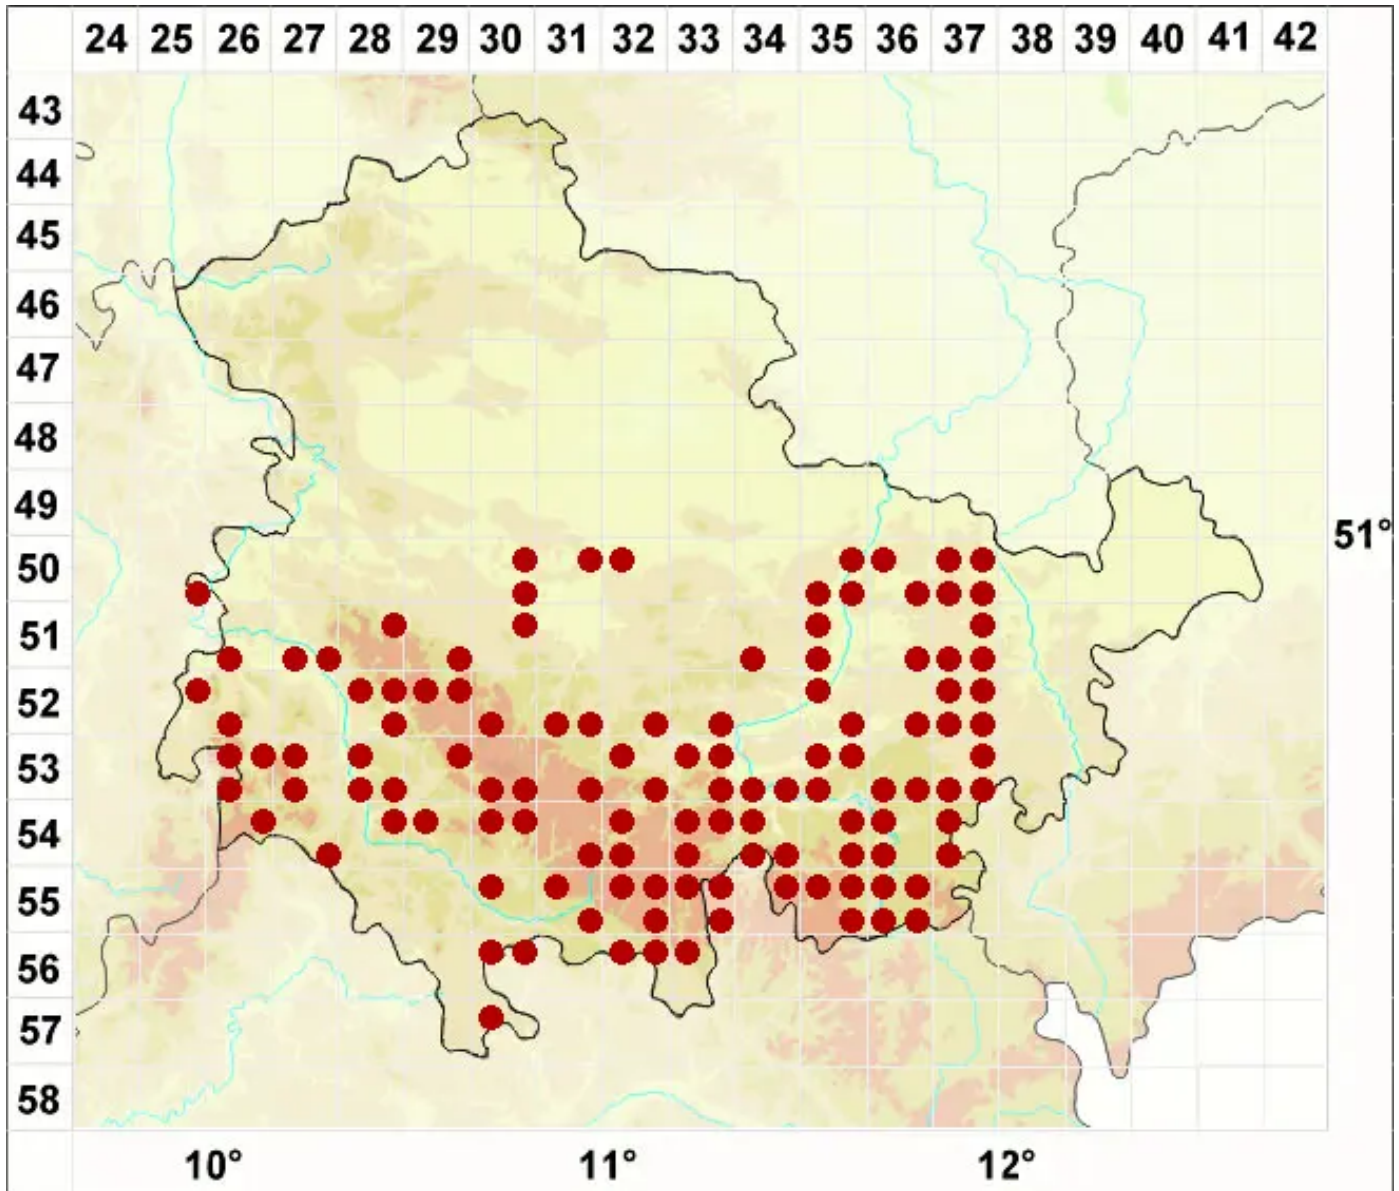

# Scoliciosporum umbrinum (Ach.) Arnold

Braune Krümmsporflechte

Legende:

**Symbole:**  
Ausgefülltes Symbol:  
Zeitraum von 1980 bis heute (Aktuelle Angabe)  
Leeres Symbol:  
Zeitraum vor 1980 (Altangabe)  
Quadrat: Herbarbeleg