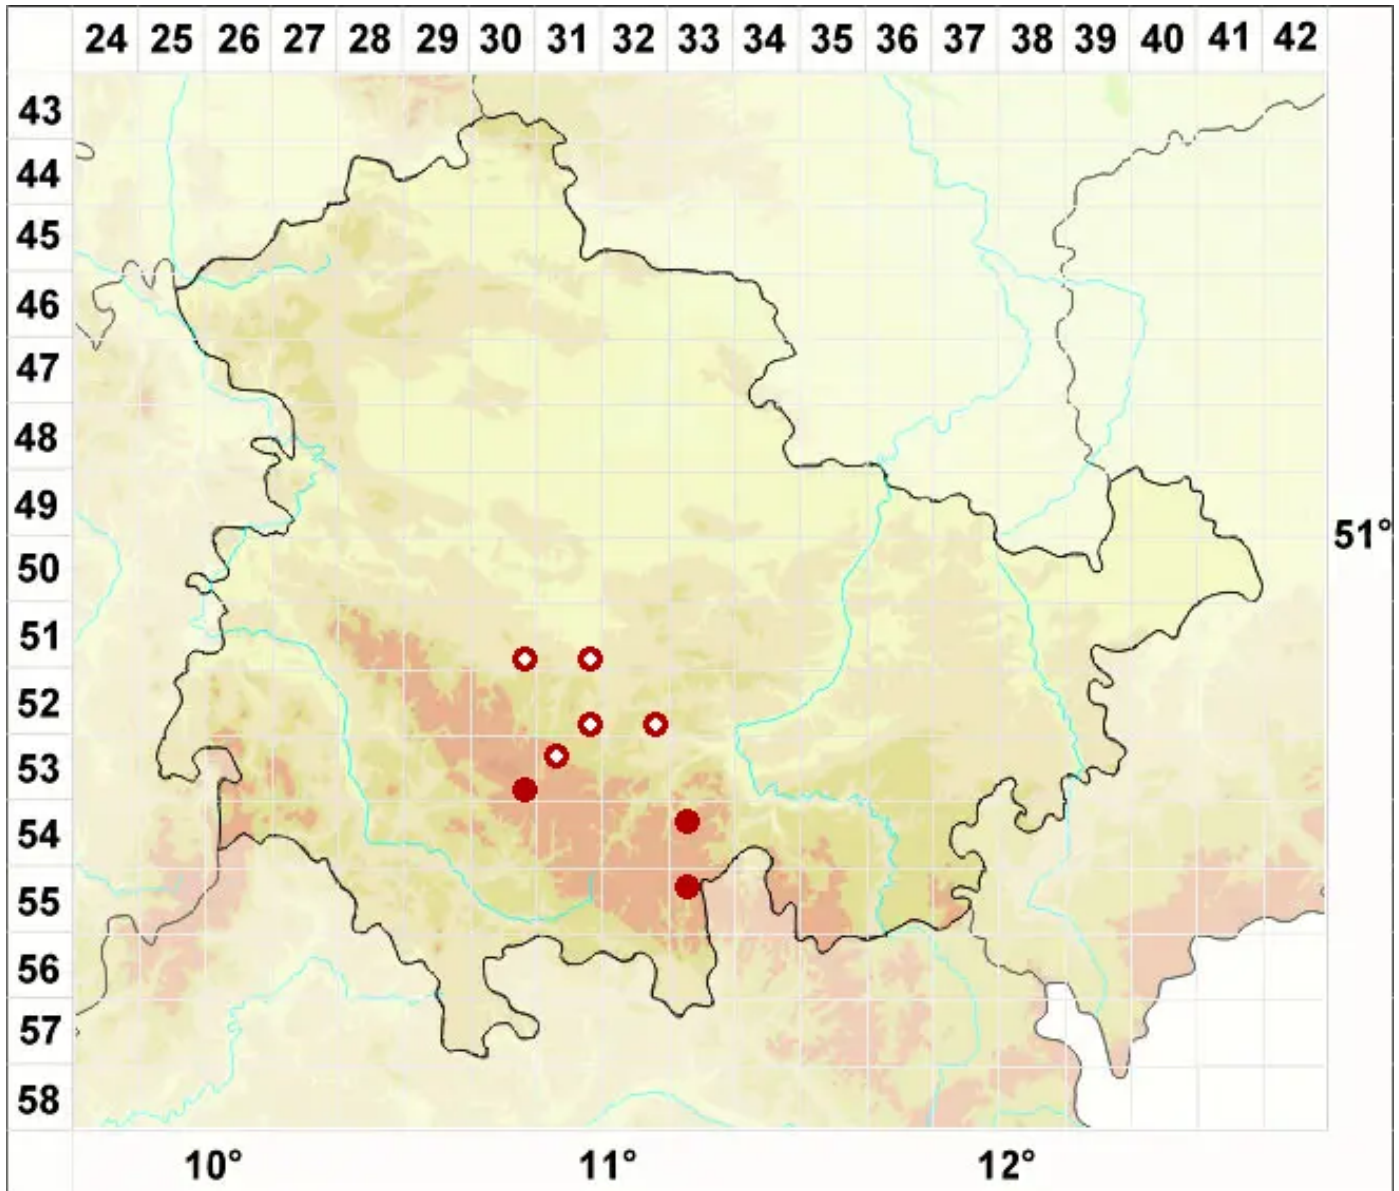

# *Scoliciosporum sarothamni* (Vain.) Vězda

Ginster-Krummsporflechte

Legende:

**Symbole:**

Ausgefülltes Symbol:  
Zeitraum von 1980 bis heute (Aktuelle Angabe)

Leeres Symbol:  
Zeitraum vor 1980 (Altangabe)

Quadrat: Herbarbeleg