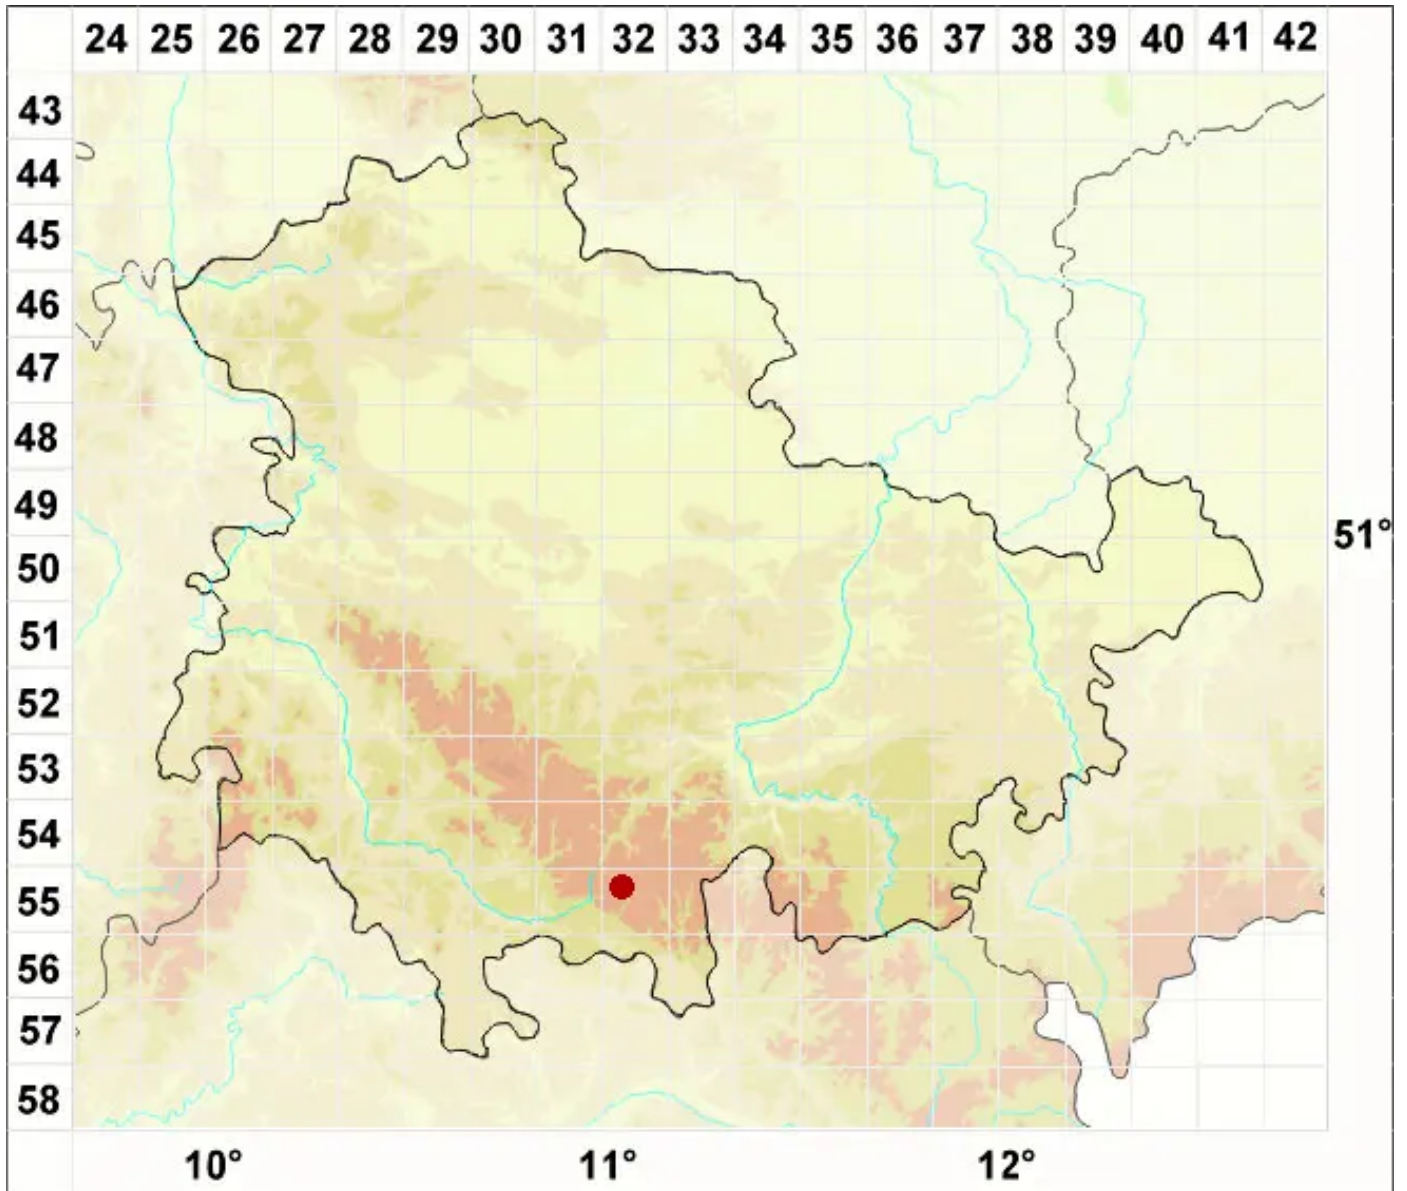

Scoliciosporum intrusum (Th. Fr.) Hafellner

Eindringende Krummsporflechte

Legende:

Symbole:
Ausgefülltes Symbol:
Zeitraum von 1980 bis heute (Aktuelle Angabe)
Leeres Symbol:
Zeitraum vor 1980 (Altangabe)
Quadrat: Herbarbeleg