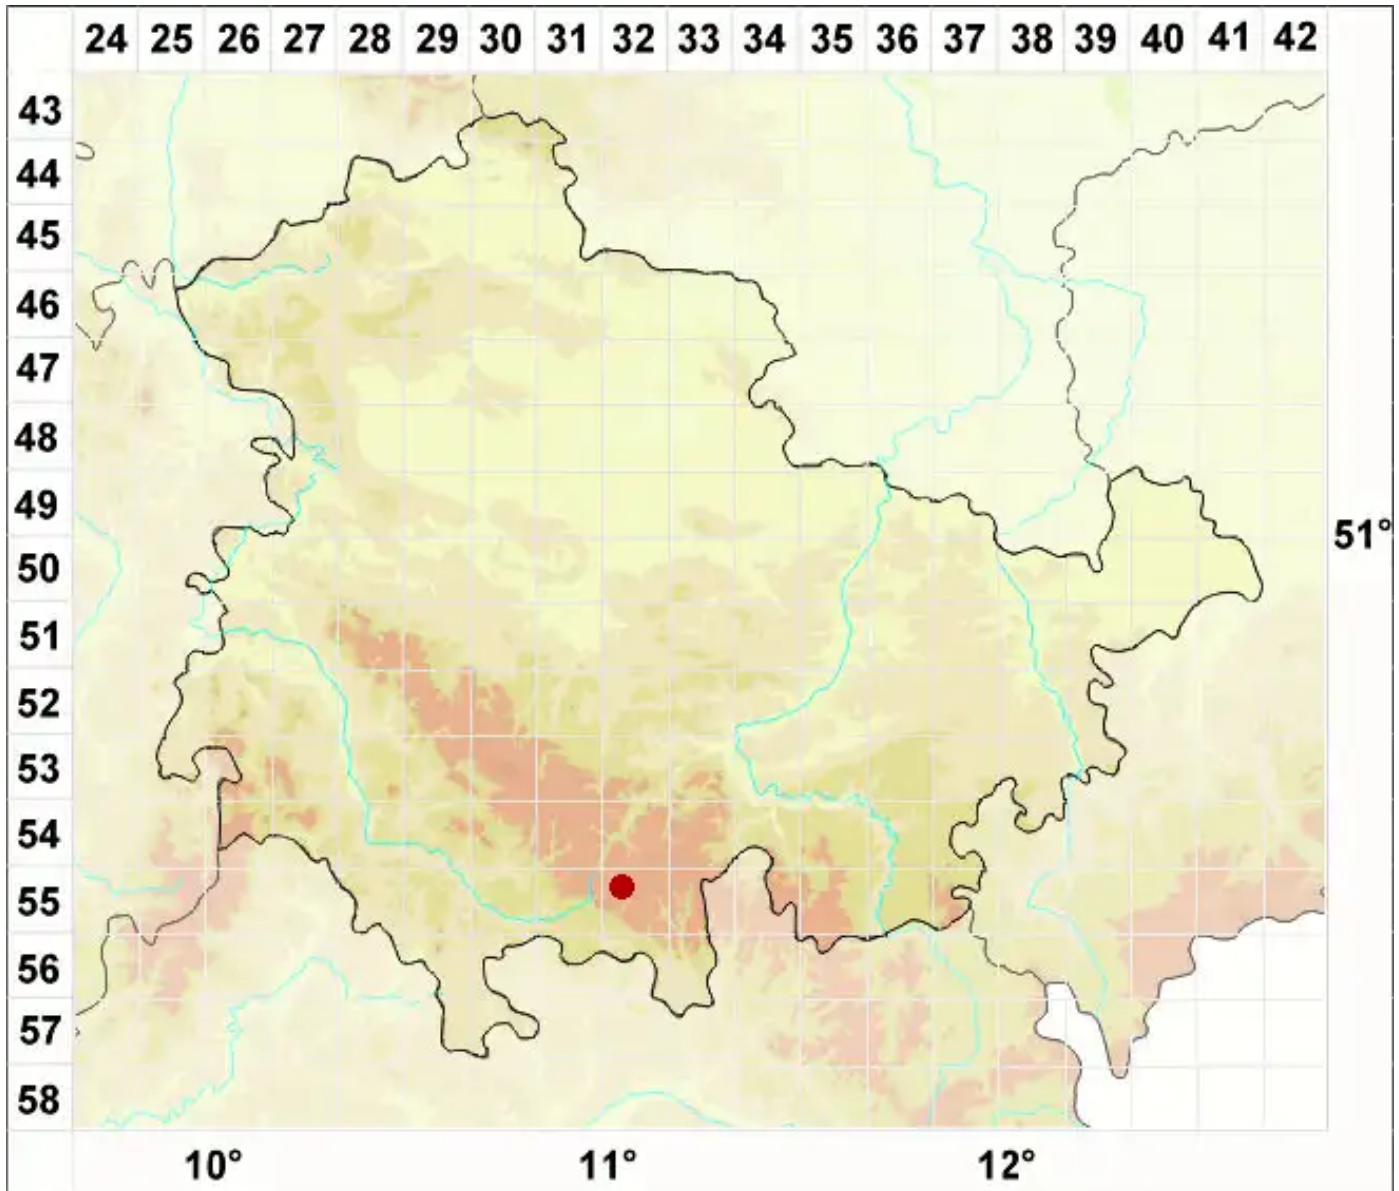

Scoliciosporum intrusum (Th. Fr.) Hafellner

Eindringende Krummsporflechte

Legende:

- Symbole:**
- Ausgefülltes Symbol:
Zeitraum von 1980 bis heute (Aktuelle Angabe)
 - Leeres Symbol:
Zeitraum vor 1980 (Altangabe)
 - Quadrat: Herbarbeleg