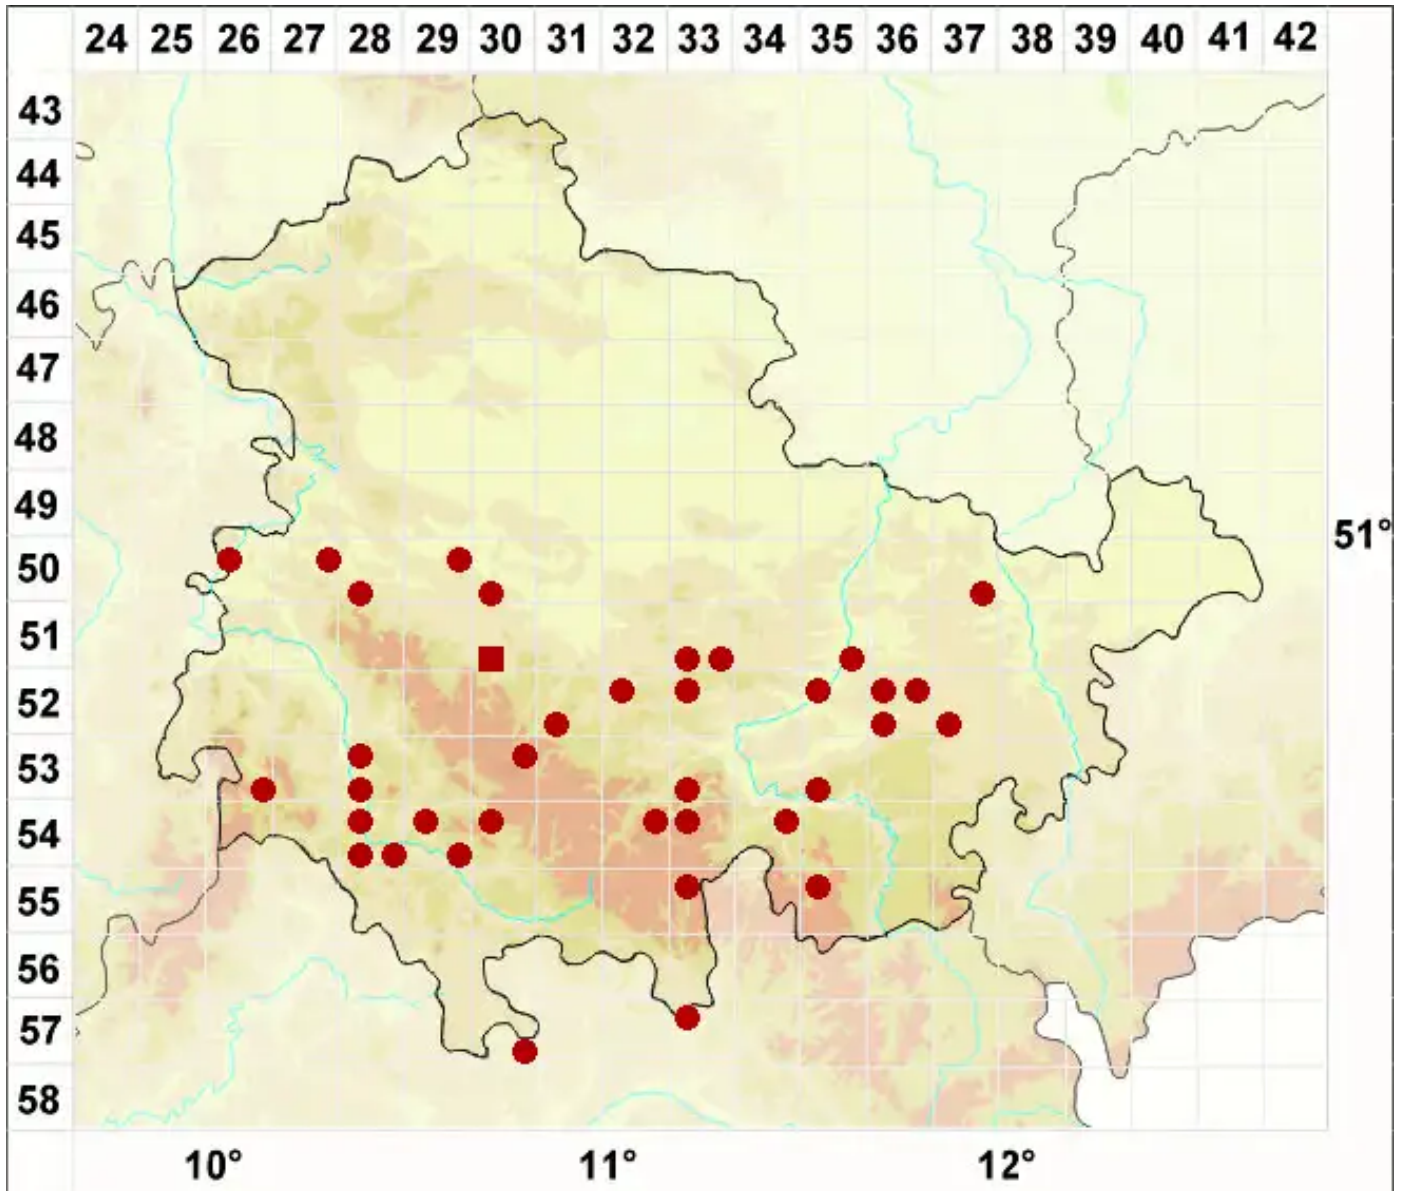

# Scoliciosporum gallurae Vězda & Poelt

Gallurische Krummsporflechte

Legende:

- Symbole:**
- Ausgefülltes Symbol:  
Zeitraum von 1980 bis heute (Aktuelle Angabe)
  - Leeres Symbol:  
Zeitraum vor 1980 (Altangabe)
  - Quadrat: Herbarbeleg