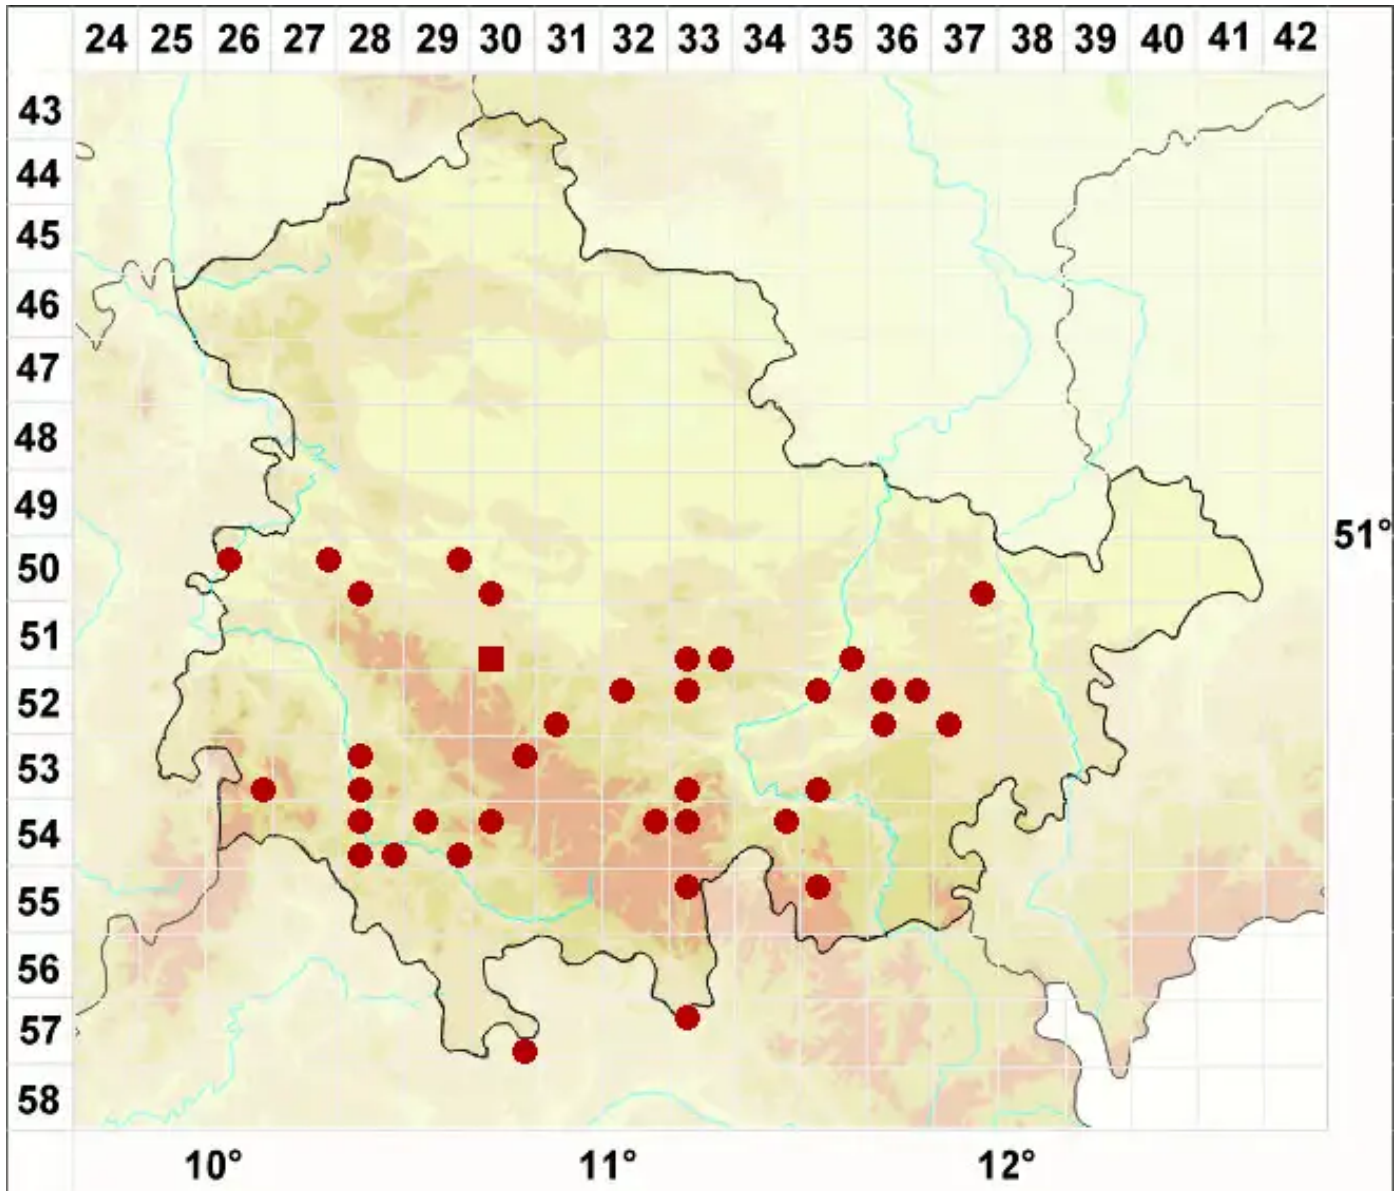

Scoliciosporum gallurae Vězda & Poelt

Gallurische Krummsporflechte

Legende:

Symbole:

Ausgefülltes Symbol:
Zeitraum von 1980 bis heute (Aktuelle Angabe)

Leeres Symbol:
Zeitraum vor 1980 (Altangabe)

Quadrat: Herbarbeleg