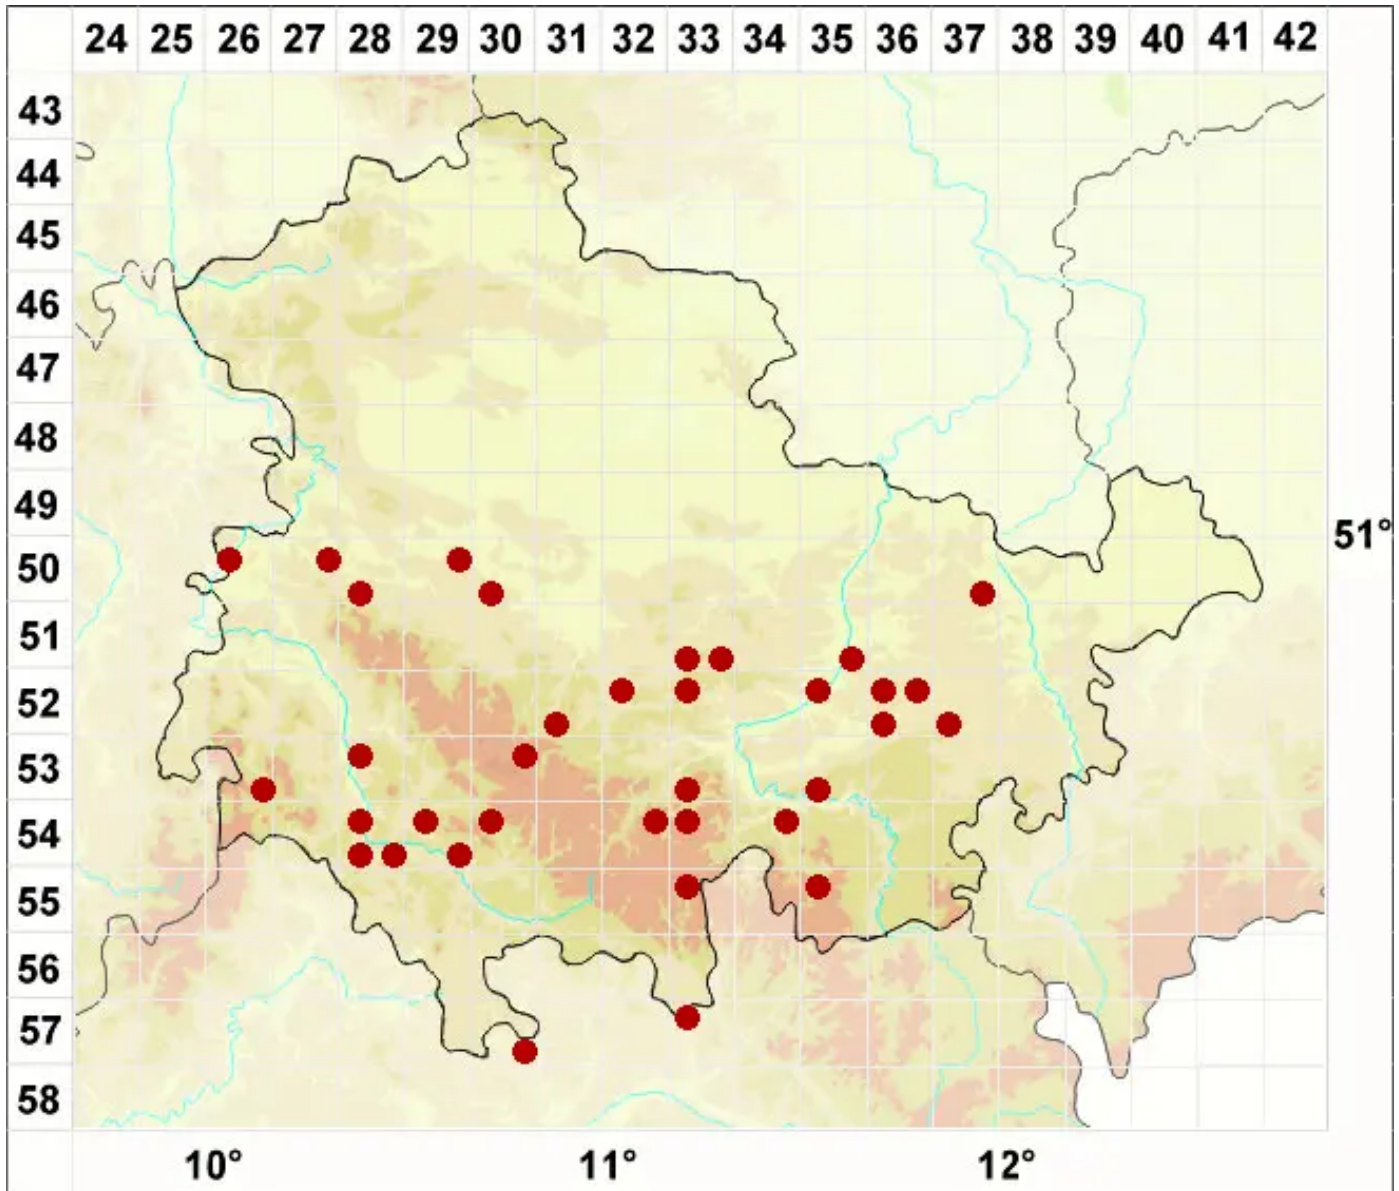

Scoliciosporum gallurae Vězda & Poelt

Gallurische Krummsporflechte

Legende:

Symbole:
Ausgefülltes Symbol:
Zeitraum von 1980 bis heute (Aktuelle Angabe)
Leeres Symbol:
Zeitraum vor 1980 (Altangabe)
Quadrat: Herbarbeleg